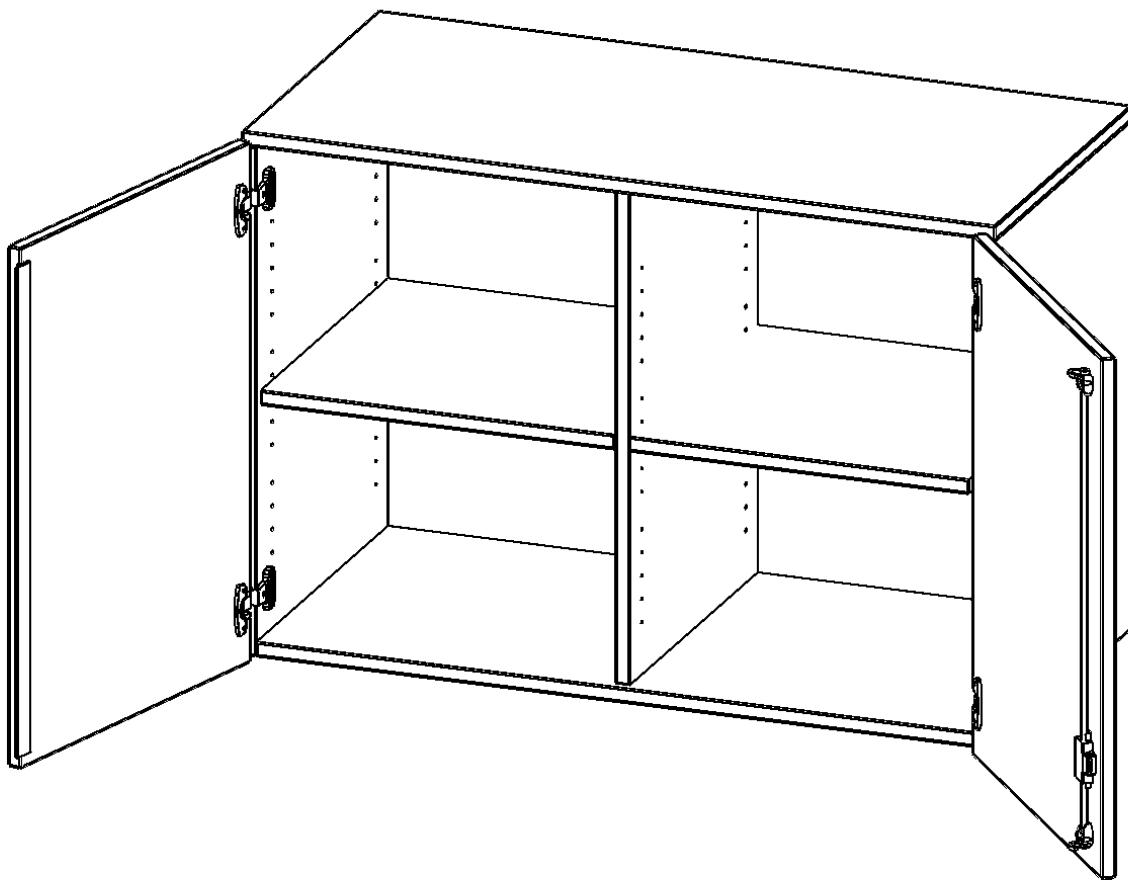

E13962ATM

PRODUKTDATENBLATT
WWW.MOEBELWERK-NIESKY.DE

AUFSATZSCHRANK FÜR ERGOTRAY SERIE, 2 ORDNERHÖHE - SERIE EVO180

ZWEI TÜREN, MIT MITTELWAND, B/H/T: 138,7X72X60 CM

PRODUKTBESCHREIBUNG

Die evo180 Regale und Schränke in verschiedenen Höhen und Breiten, sind ein Kernstück unseres evo180 Schrankwandprogrammes. Sie bieten Ihnen die Möglichkeit, Ihre Raumhöhe immer optimal auszunutzen und im wahrsten Sinne des Wortes "noch einen drauf zu setzen". Die Aufsatzschränke werden als Ergänzung zu unseren Basisschränken angeboten und bei Lieferung, auf Wunsch durch unser Team, mit dem jeweiligen Unterschrank fest verschraubt. Die Rückwand ist als Sichtrückwand ausgeführt, dementsprechend eignen sich alle evo180 Einzelschränke oder Schrankwände auch als Raumteiler.

Die praktischen ErgoTray Boxen sind in verschiedenen Farben erhältlich sowie in 2 Höhen verfügbar - es gibt hohe und flache Boxen. Wir bieten im Rahmen der evo180 Serie viele Regale und Schränke mit ErgoTray Boxen an. Damit alles zusammen passt, finden Sie auch Schränke und Regale ohne Boxen, aber in den dazu passenden Breiten. Die Sideboards bis 3,5 Ordnerhöhen sind alle wahlweise mit Sockel, fahrbar oder mit stabilen Metallmöbelstellfüßen erhältlich. Die fahrbaren Sideboards verfügen über 4 Rollen, davon sind 2 feststellbar.

Zubehör

EIGENSCHAFTEN

- Aufsatzschrank für ErgoTray Serie
- 2 Ordnerhöhen
- Sichtrückwand
- Höhe 72 cm für Standardordner

Artikelnummer	E13962ATM	
Breite / Höhe / Tiefe	1387 mm / 720 mm / 600 mm	54.6" / 28.3" / 23.6"
Ordnerhöhen	2	
Einlegeböden	2	
Fächer	4	
Einsatzbereich	Kindergarten, Grundschule, Weiterführende Schule, Büro und Objekt	
Material	Kunststoff, Melaminplatte	
Bauart	Abschließbar, Aufsatzmodul	
Produktlinie	evo180	