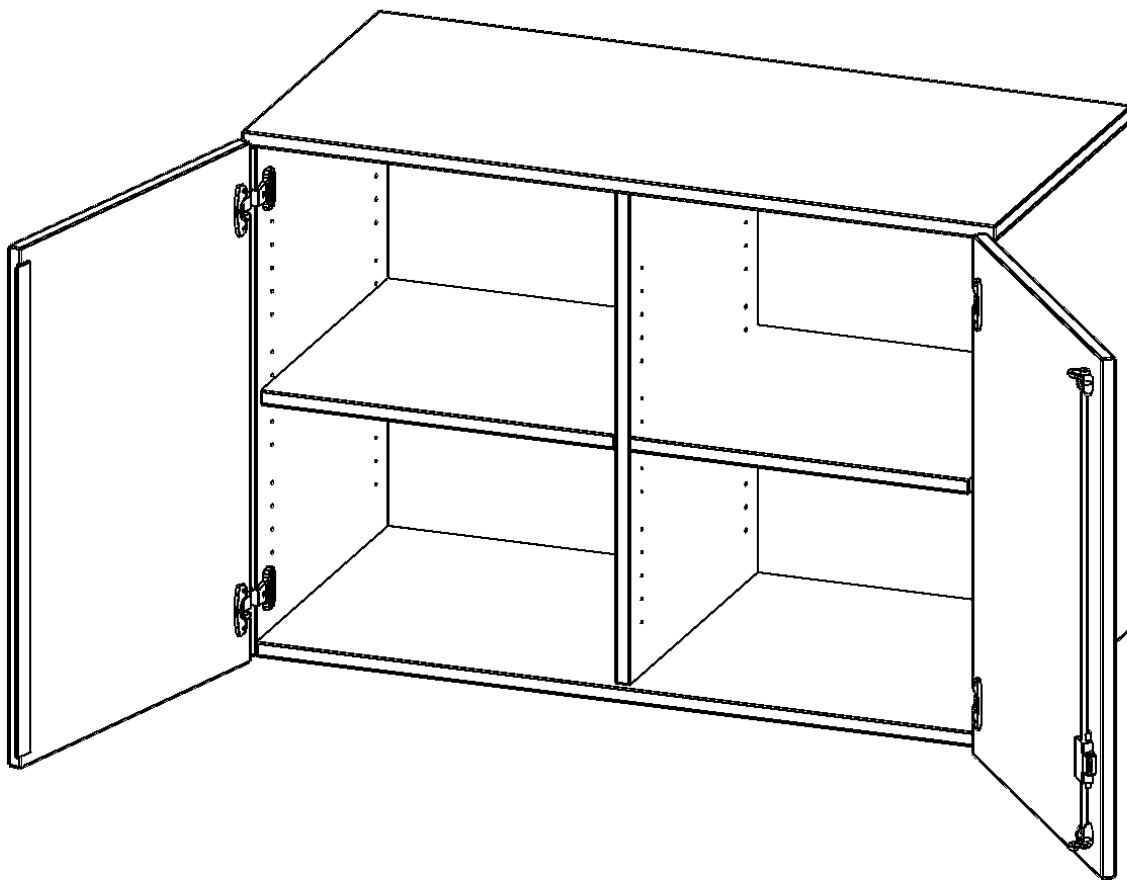

## AUFSATZSCHRANK FÜR ERGOTRAY SERIE, 2 ORDNERHÖHE - SERIE EVO180

ZWEI TÜREN, MIT MITTELWAND, B/H/T: 138,7X72X50 CM

### PRODUKTBESCHREIBUNG

Die evo180 Regale und Schränke in verschiedenen Höhen und Breiten, sind ein Kernstück unseres evo180 Schrankwandprogrammes. Sie bieten Ihnen die Möglichkeit, Ihre Raumhöhe immer optimal auszunutzen und im wahrsten Sinne des Wortes "noch einen drauf zu setzen". Die Aufsatzschränke werden als Ergänzung zu unseren Basisschränken angeboten und bei Lieferung, auf Wunsch durch unser Team, mit dem jeweiligen Unterschränk fest verschraubt. Die Rückwand ist als Sichtrückwand ausgeführt, dementsprechend eignen sich alle evo180 Einzelschränke oder Schrankwände auch als Raumteiler.

Die praktischen ErgoTray Boxen sind in verschiedenen Farben erhältlich sowie in 2 Höhen verfügbar - es gibt hohe und flache Boxen. Wir bieten im Rahmen der evo180 Serie viele Regale und Schränke mit ErgoTray Boxen an. Damit alles zusammen passt, finden Sie auch Schränke und Regale ohne Boxen, aber in den dazu passenden Breiten. Die Sideboards bis 3,5 Ordnerhöhen sind alle wahlweise mit Sockel, fahrbar oder mit stabilen Metallmöbelstellfüßen erhältlich. Die fahrbaren Sideboards verfügen über 4 Rollen, davon sind 2 feststellbar.

### EIGENSCHAFTEN

- Aufsatzschrank für ErgoTray Serie
- 2 Ordnerhöhen
- Sichtrückwand
- Höhe 72 cm für Standardordner

Artikelnummer	E13952ATM	
Breite / Höhe / Tiefe	1387 mm / 720 mm / 500 mm	54.6" / 28.3" / 19.7"
Ordnerhöhen	2	
Einlegeböden	2	
Fächer	4	
Einsatzbereich	Kindergarten, Grundschule, Weiterführende Schule, Büro und Objekt	
Material	Kunststoff, Melaminplatte	
Bauart	Abschließbar, Aufsatzmodul	
Produktlinie	evo180	