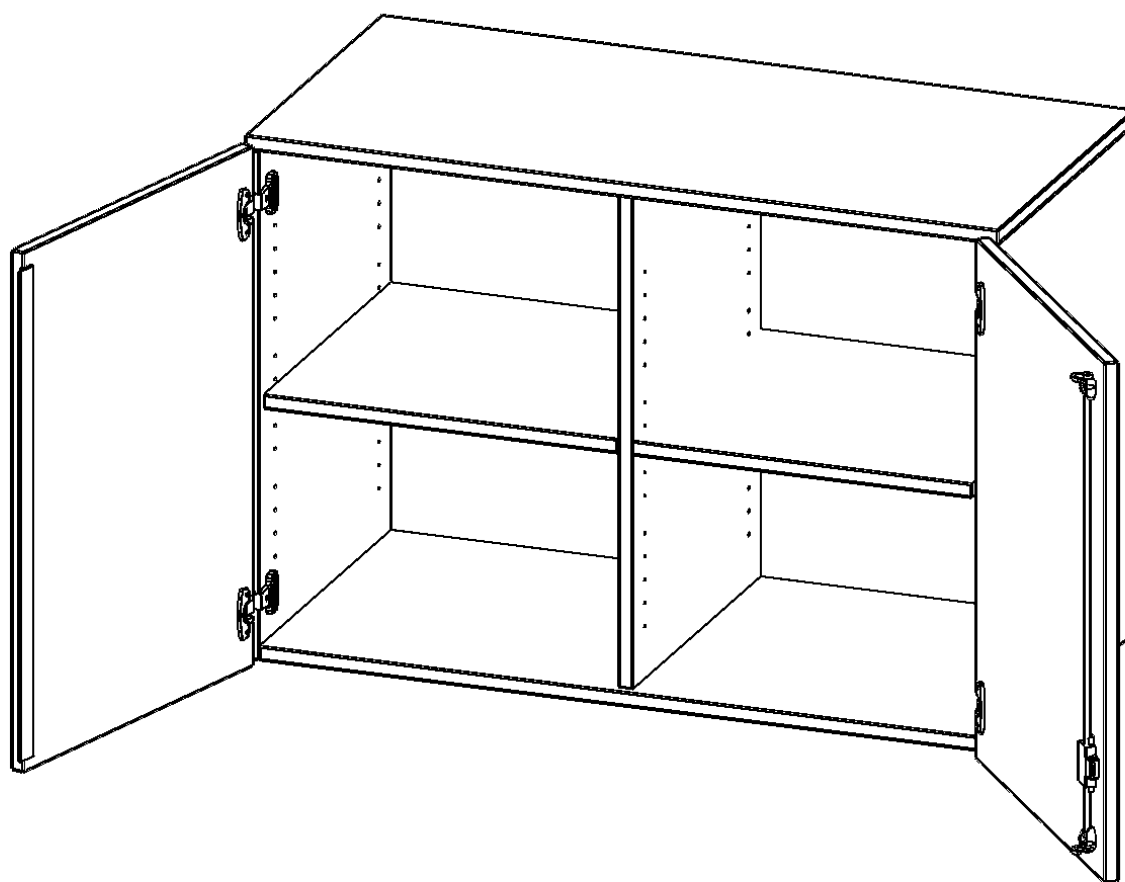

E13952ATM

PRODUKTDATENBLATT
WWW.MOEBELWERK-NIESKY.DE

AUFSATZSCHRANK FÜR ERGOTRAY SERIE, 2 ORDNERHÖHE - SERIE EVO180

ZWEI TÜREN, MIT MITTELWAND, B/H/T: 138,7X72X50 CM

PRODUKTBESCHREIBUNG

Die evo180 Regale und Schränke in verschiedenen Höhen und Breiten, sind ein Kernstück unseres evo180 Schrankwandprogrammes. Sie bieten Ihnen die Möglichkeit, Ihre Raumhöhe immer optimal auszunutzen und im wahrsten Sinne des Wortes "noch einen drauf zu setzen". Die Aufsatzschränke werden als Ergänzung zu unseren Basisschränken angeboten und bei Lieferung, auf Wunsch durch unser Team, mit dem jeweiligen Unterschränk fest verschraubt. Die Rückwand ist als Sichtrückwand ausgeführt, dementsprechend eignen sich alle evo180 Einzelschränke oder Schrankwände auch als Raumteiler.

Die praktischen ErgoTray Boxen sind in verschiedenen Farben erhältlich sowie in 2 Höhen verfügbar - es gibt hohe und flache Boxen. Wir bieten im Rahmen der evo180 Serie viele Regale und Schränke mit ErgoTray Boxen an. Damit alles zusammen passt, finden Sie auch Schränke und Regale ohne Boxen, aber in den dazu passenden Breiten. Die Sideboards bis 3,5 Ordnerhöhen sind alle wahlweise mit Sockel, fahrbar oder mit stabilen Metallmöbelstellfüßen erhältlich. Die fahrbaren Sideboards verfügen über 4 Rollen, davon sind 2 feststellbar.

Zubehör

EIGENSCHAFTEN

- Aufsatzschrank für ErgoTray Serie
- 2 Ordnerhöhen
- Sichtrückwand
- Höhe 72 cm für Standardordner

Artikelnummer	E13952ATM	
Breite / Höhe / Tiefe	1387 mm / 720 mm / 500 mm	54.6" / 28.3" / 19.7"
Ordnerhöhen	2	
Einlegeböden	2	
Fächer	4	
Einsatzbereich	Kindergarten, Grundschule, Weiterführende Schule, Büro und Objekt	
Material	Kunststoff, Melaminplatte	
Bauart	Abschließbar, Aufsatzmodul	
Produktlinie	evo180	