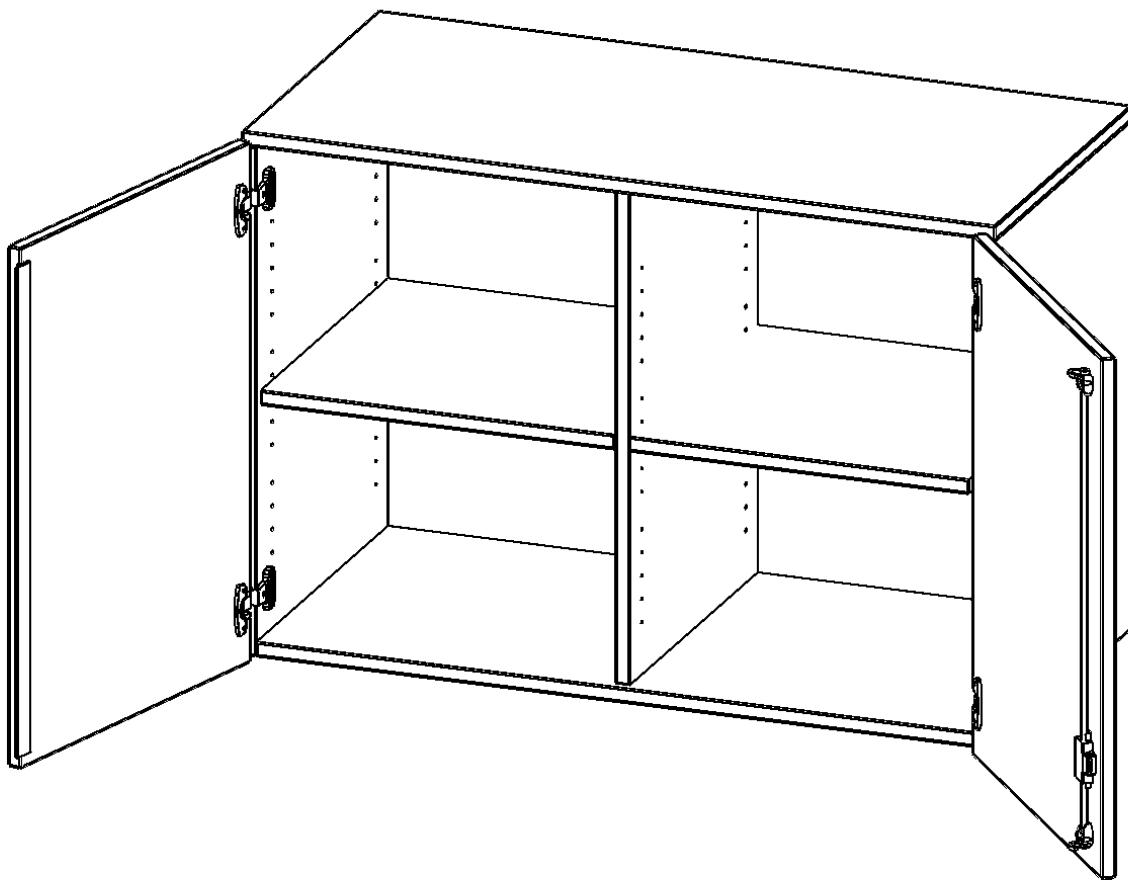

E13952ATM

PRODUKTDATENBLATT
WWW.MOEBELWERK-NIESKY.DE

AUFSATZSCHRANK FÜR ERGOTRAY SERIE, 2 ORDNERHÖHE - SERIE EVO180

ZWEI TÜREN, MIT MITTELWAND, B/H/T: 138,7X72X50 CM

PRODUKTBESCHREIBUNG

Die evo180 Regale und Schränke in verschiedenen Höhen und Breiten, sind ein Kernstück unseres evo180 Schrankwandprogrammes. Sie bieten Ihnen die Möglichkeit, Ihre Raumhöhe immer optimal auszunutzen und im wahrsten Sinne des Wortes "noch einen drauf zu setzen". Die Aufsatzschränke werden als Ergänzung zu unseren Basisschränken angeboten und bei Lieferung, auf Wunsch durch unser Team, mit dem jeweiligen Unterschränk fest verschraubt. Die Rückwand ist als Sichtrückwand ausgeführt, dementsprechend eignen sich alle evo180 Einzelschränke oder Schrankwände auch als Raumteiler.

Die praktischen ErgoTray Boxen sind in verschiedenen Farben erhältlich sowie in 2 Höhen verfügbar - es gibt hohe und flache Boxen. Wir bieten im Rahmen der evo180 Serie viele Regale und Schränke mit ErgoTray Boxen an. Damit alles zusammen passt, finden Sie auch Schränke und Regale ohne Boxen, aber in den dazu passenden Breiten. Die Sideboards bis 3,5 Ordnerhöhen sind alle wahlweise mit Sockel, fahrbar oder mit stabilen Metallmöbelstellfüßen erhältlich. Die fahrbaren Sideboards verfügen über 4 Rollen, davon sind 2 feststellbar.

Zubehör

EIGENSCHAFTEN

- Aufsatzschrank für ErgoTray Serie
- 2 Ordnerhöhen
- Sichtrückwand
- Höhe 72 cm für Standardordner

Artikelnummer	E13952ATM	
Breite / Höhe / Tiefe	1387 mm / 720 mm / 500 mm	54.6" / 28.3" / 19.7"
Ordnerhöhen	2	
Einlegeböden	2	
Fächer	4	
Einsatzbereich	Kindergarten, Grundschule, Weiterführende Schule, Büro und Objekt	
Material	Kunststoff, Melaminplatte	
Bauart	Abschließbar, Aufsatzmodul	
Produktlinie	evo180	