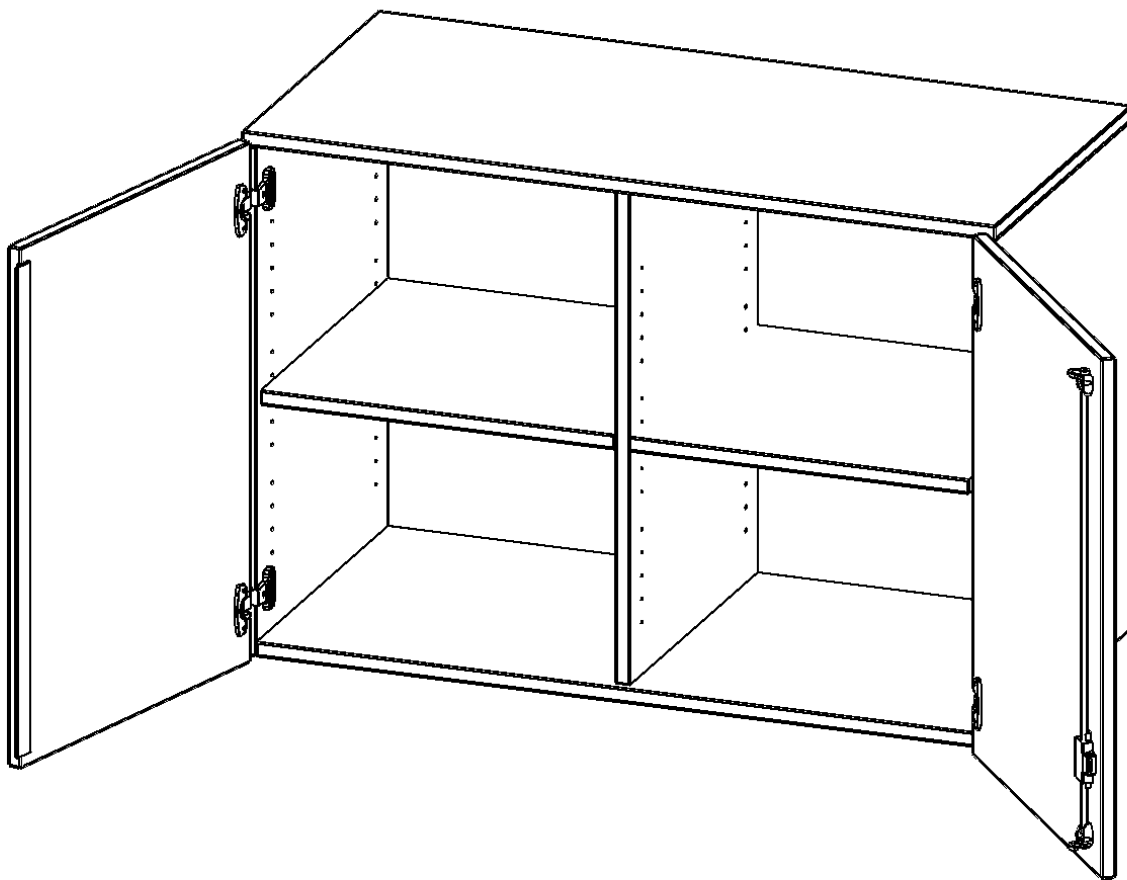

E13942ATM

PRODUKTDATENBLATT
WWW.MOEBELWERK-NIESKY.DE

AUFSATZSCHRANK FÜR ERGOTRAY SERIE, 2 ORDNERHÖHE - SERIE EVO180

ZWEI TÜREN, MIT MITTELWAND, B/H/T: 138,7X72X40 CM

PRODUKTBESCHREIBUNG

Die evo180 Regale und Schränke in verschiedenen Höhen und Breiten, sind ein Kernstück unseres evo180 Schrankwandprogrammes. Sie bieten Ihnen die Möglichkeit, Ihre Raumhöhe immer optimal auszunutzen und im wahrsten Sinne des Wortes "noch einen drauf zu setzen". Die Aufsatzschränke werden als Ergänzung zu unseren Basisschränken angeboten und bei Lieferung, auf Wunsch durch unser Team, mit dem jeweiligen Unterschränk fest verschraubt. Die Rückwand ist als Sichtrückwand ausgeführt, dementsprechend eignen sich alle evo180 Einzelschränke oder Schrankwände auch als Raumteiler.

Die praktischen ErgoTray Boxen sind in verschiedenen Farben erhältlich sowie in 2 Höhen verfügbar - es gibt hohe und flache Boxen. Wir bieten im Rahmen der evo180 Serie viele Regale und Schränke mit ErgoTray Boxen an. Damit alles zusammen passt, finden Sie auch Schränke und Regale ohne Boxen, aber in den dazu passenden Breiten. Die Sideboards bis 3,5 Ordnerhöhen sind alle wahlweise mit Sockel, fahrbar oder mit stabilen Metallmöbelstellfüßen erhältlich. Die fahrbaren Sideboards verfügen über 4 Rollen, davon sind 2 feststellbar.

Zubehör

EIGENSCHAFTEN

- Aufsatzschrank für ErgoTray Serie
- 2 Ordnerhöhen
- Sichtrückwand
- Höhe 72 cm für Standardordner

Artikelnummer	E13942ATM	
Breite / Höhe / Tiefe	1387 mm / 720 mm / 400 mm	54.6" / 28.3" / 15.7"
Ordnerhöhen	2	
Einlegeböden	2	
Fächer	4	
Einsatzbereich	Kindergarten, Grundschule, Weiterführende Schule, Büro und Objekt	
Material	Kunststoff, Melaminplatte	
Bauart	Abschließbar, Aufsatzmodul	
Produktlinie	evo180	