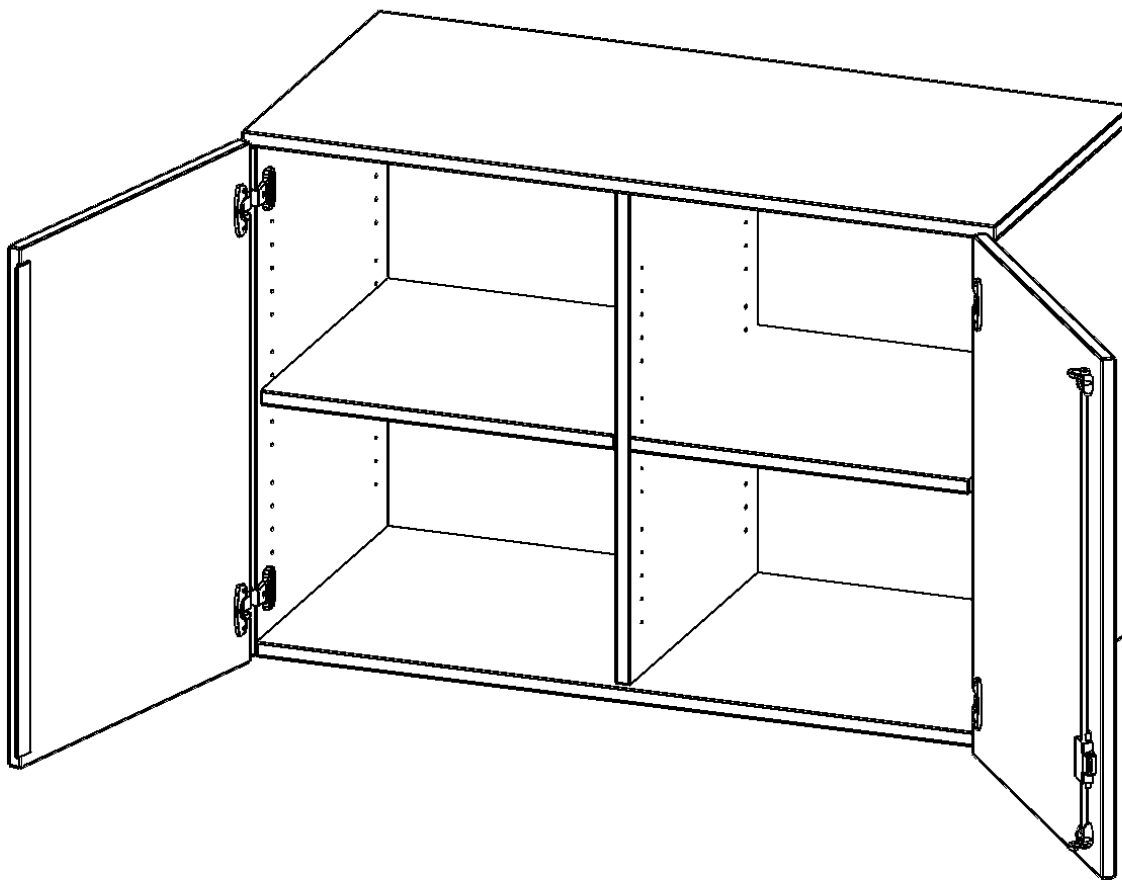

E13942ATM

PRODUKTDATENBLATT
WWW.MOEBELWERK-NIESKY.DE

AUFSATZSCHRANK FÜR ERGOTRAY SERIE, 2 ORDNERHÖHE - SERIE EVO180

ZWEI TÜREN, MIT MITTELWAND, B/H/T: 138,7X72X40 CM

PRODUKTBESCHREIBUNG

Die evo180 Regale und Schränke in verschiedenen Höhen und Breiten, sind ein Kernstück unseres evo180 Schrankwandprogrammes. Sie bieten Ihnen die Möglichkeit, Ihre Raumhöhe immer optimal auszunutzen und im wahrsten Sinne des Wortes "noch einen drauf zu setzen". Die Aufsatzschränke werden als Ergänzung zu unseren Basisschränken angeboten und bei Lieferung, auf Wunsch durch unser Team, mit dem jeweiligen Unterschränk fest verschraubt. Die Rückwand ist als Sichtrückwand ausgeführt, dementsprechend eignen sich alle evo180 Einzelschränke oder Schrankwände auch als Raumteiler.

Die praktischen ErgoTray Boxen sind in verschiedenen Farben erhältlich sowie in 2 Höhen verfügbar - es gibt hohe und flache Boxen. Wir bieten im Rahmen der evo180 Serie viele Regale und Schränke mit ErgoTray Boxen an. Damit alles zusammen passt, finden Sie auch Schränke und Regale ohne Boxen, aber in den dazu passenden Breiten. Die Sideboards bis 3,5 Ordnerhöhen sind alle wahlweise mit Sockel, fahrbar oder mit stabilen Metallmöbelstellfüßen erhältlich. Die fahrbaren Sideboards verfügen über 4 Rollen, davon sind 2 feststellbar.

Zubehör

EIGENSCHAFTEN

- Aufsatzschrank für ErgoTray Serie
- 2 Ordnerhöhen
- Sichtrückwand
- Höhe 72 cm für Standardordner

Artikelnummer	E13942ATM	
Breite / Höhe / Tiefe	1387 mm / 720 mm / 400 mm	54.6" / 28.3" / 15.7"
Ordnerhöhen	2	
Einlegeböden	2	
Fächer	4	
Einsatzbereich	Kindergarten, Grundschule, Weiterführende Schule, Büro und Objekt	
Material	Kunststoff, Melaminplatte	
Bauart	Abschließbar, Aufsatzmodul	
Produktlinie	evo180	