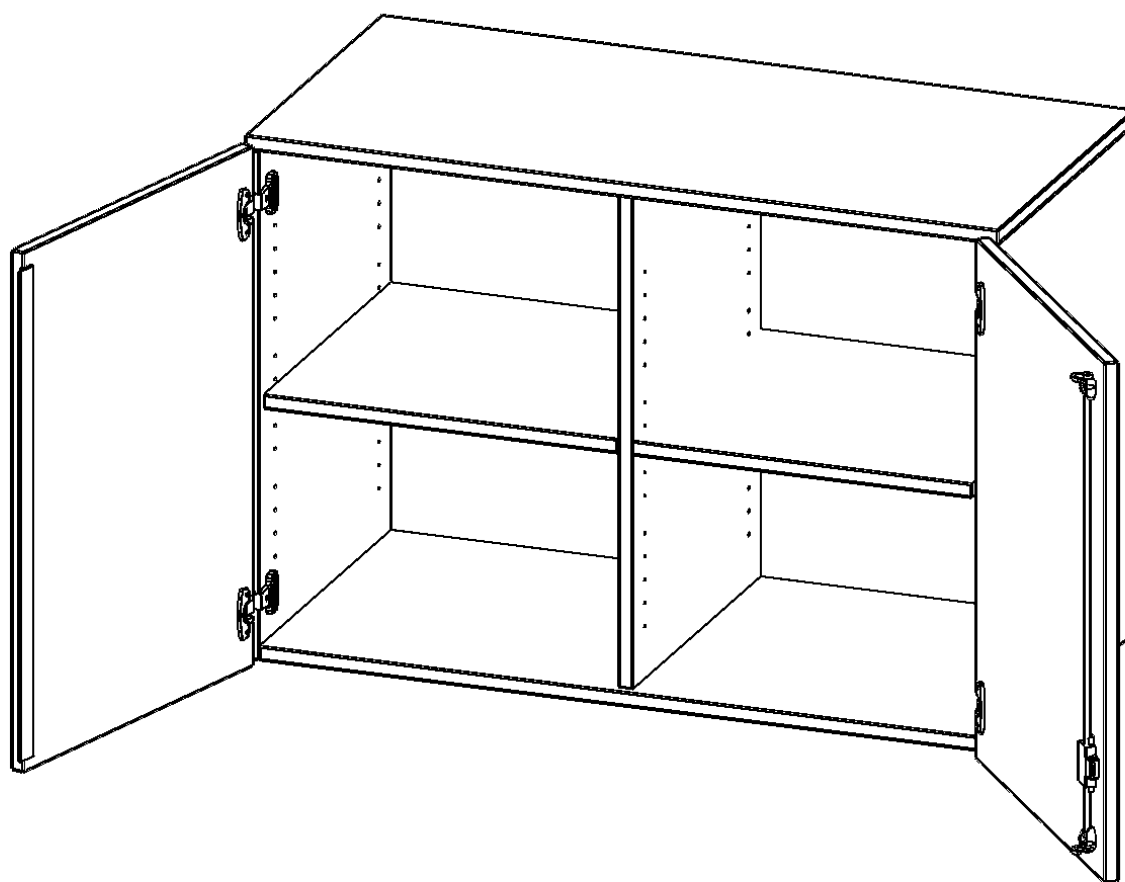

E13942ATM

PRODUKTDATENBLATT
WWW.MOEBELWERK-NIESKY.DE

AUFSATZSCHRANK FÜR ERGOTRAY SERIE, 2 ORDNERHÖHE - SERIE EVO180

ZWEI TÜREN, MIT MITTELWAND, B/H/T: 138,7X72X40 CM

PRODUKTBESCHREIBUNG

Die evo180 Regale und Schränke in verschiedenen Höhen und Breiten, sind ein Kernstück unseres evo180 Schrankwandprogrammes. Sie bieten Ihnen die Möglichkeit, Ihre Raumhöhe immer optimal auszunutzen und im wahrsten Sinne des Wortes "noch einen drauf zu setzen". Die Aufsatzschränke werden als Ergänzung zu unseren Basisschränken angeboten und bei Lieferung, auf Wunsch durch unser Team, mit dem jeweiligen Unterschränk fest verschraubt. Die Rückwand ist als Sichtrückwand ausgeführt, dementsprechend eignen sich alle evo180 Einzelschränke oder Schrankwände auch als Raumteiler.

Die praktischen ErgoTray Boxen sind in verschiedenen Farben erhältlich sowie in 2 Höhen verfügbar - es gibt hohe und flache Boxen. Wir bieten im Rahmen der evo180 Serie viele Regale und Schränke mit ErgoTray Boxen an. Damit alles zusammen passt, finden Sie auch Schränke und Regale ohne Boxen, aber in den dazu passenden Breiten. Die Sideboards bis 3,5 Ordnerhöhen sind alle wahlweise mit Sockel, fahrbar oder mit stabilen Metallmöbelstellfüßen erhältlich. Die fahrbaren Sideboards verfügen über 4 Rollen, davon sind 2 feststellbar.

Zubehör

EIGENSCHAFTEN

- Aufsatzschrank für ErgoTray Serie
- 2 Ordnerhöhen
- Sichtrückwand
- Höhe 72 cm für Standardordner

Artikelnummer	E13942ATM	
Breite / Höhe / Tiefe	1387 mm / 720 mm / 400 mm	54.6" / 28.3" / 15.7"
Ordnerhöhen	2	
Einlegeböden	2	
Fächer	4	
Einsatzbereich	Kindergarten, Grundschule, Weiterführende Schule, Büro und Objekt	
Material	Kunststoff, Melaminplatte	
Bauart	Abschließbar, Aufsatzmodul	
Produktlinie	evo180	