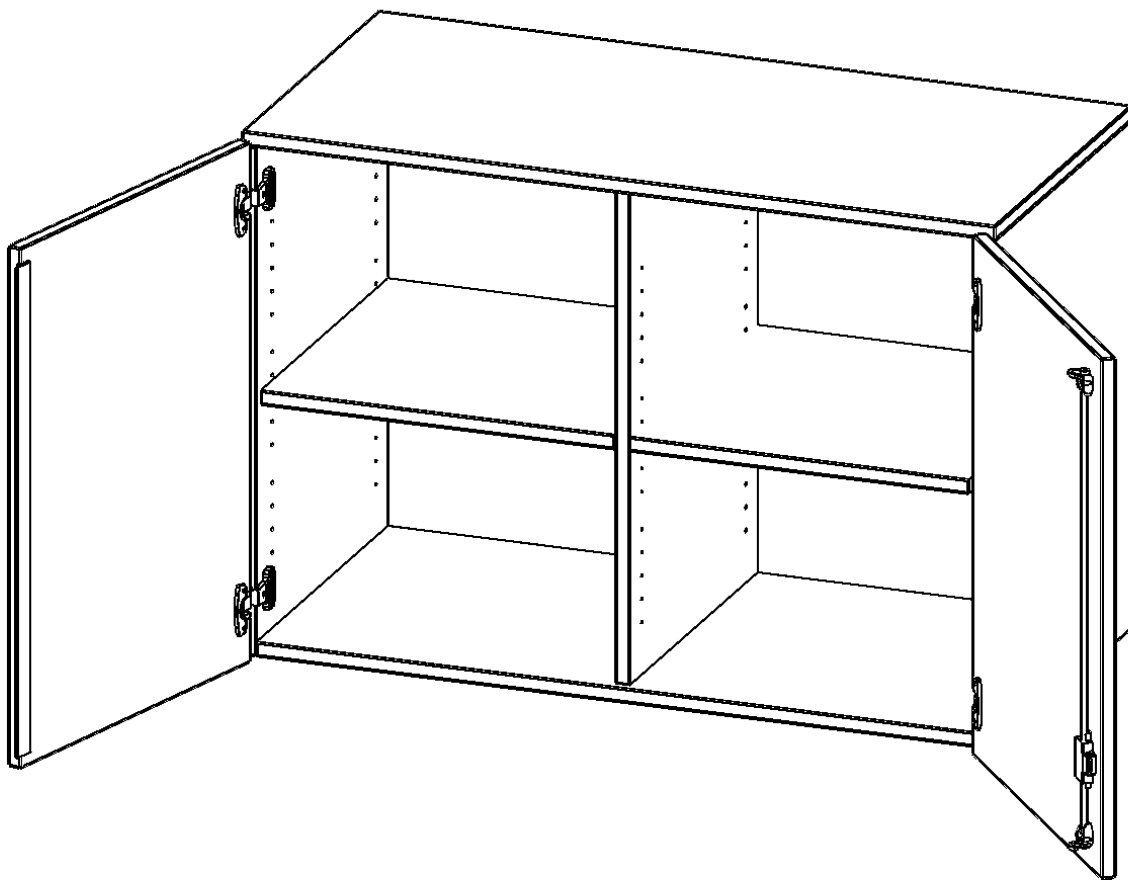

E13942ATM

PRODUKTDATENBLATT
WWW.MOEBELWERK-NIESKY.DE

AUFSATZSCHRANK FÜR ERGOTRAY SERIE, 2 ORDNERHÖHE - SERIE EVO180

ZWEI TÜREN, MIT MITTELWAND, B/H/T: 138,7X72X40 CM

PRODUKTBESCHREIBUNG

Die evo180 Regale und Schränke in verschiedenen Höhen und Breiten, sind ein Kernstück unseres evo180 Schrankwandprogrammes. Sie bieten Ihnen die Möglichkeit, Ihre Raumhöhe immer optimal auszunutzen und im wahrsten Sinne des Wortes "noch einen drauf zu setzen". Die Aufsatzschränke werden als Ergänzung zu unseren Basisschränken angeboten und bei Lieferung, auf Wunsch durch unser Team, mit dem jeweiligen Unterschränk fest verschraubt. Die Rückwand ist als Sichtrückwand ausgeführt, dementsprechend eignen sich alle evo180 Einzelschränke oder Schrankwände auch als Raumteiler.

Die praktischen ErgoTray Boxen sind in verschiedenen Farben erhältlich sowie in 2 Höhen verfügbar - es gibt hohe und flache Boxen. Wir bieten im Rahmen der evo180 Serie viele Regale und Schränke mit ErgoTray Boxen an. Damit alles zusammen passt, finden Sie auch Schränke und Regale ohne Boxen, aber in den dazu passenden Breiten. Die Sideboards bis 3,5 Ordnerhöhen sind alle wahlweise mit Sockel, fahrbar oder mit stabilen Metallmöbelstellfüßen erhältlich. Die fahrbaren Sideboards verfügen über 4 Rollen, davon sind 2 feststellbar.

Zubehör

EIGENSCHAFTEN

- Aufsatzschrank für ErgoTray Serie
- 2 Ordnerhöhen
- Sichtrückwand
- Höhe 72 cm für Standardordner

Artikelnummer	E13942ATM	
Breite / Höhe / Tiefe	1387 mm / 720 mm / 400 mm	54.6" / 28.3" / 15.7"
Ordnerhöhen	2	
Einlegeböden	2	
Fächer	4	
Einsatzbereich	Kindergarten, Grundschule, Weiterführende Schule, Büro und Objekt	
Material	Kunststoff, Melaminplatte	
Bauart	Abschließbar, Aufsatzmodul	
Produktlinie	evo180	