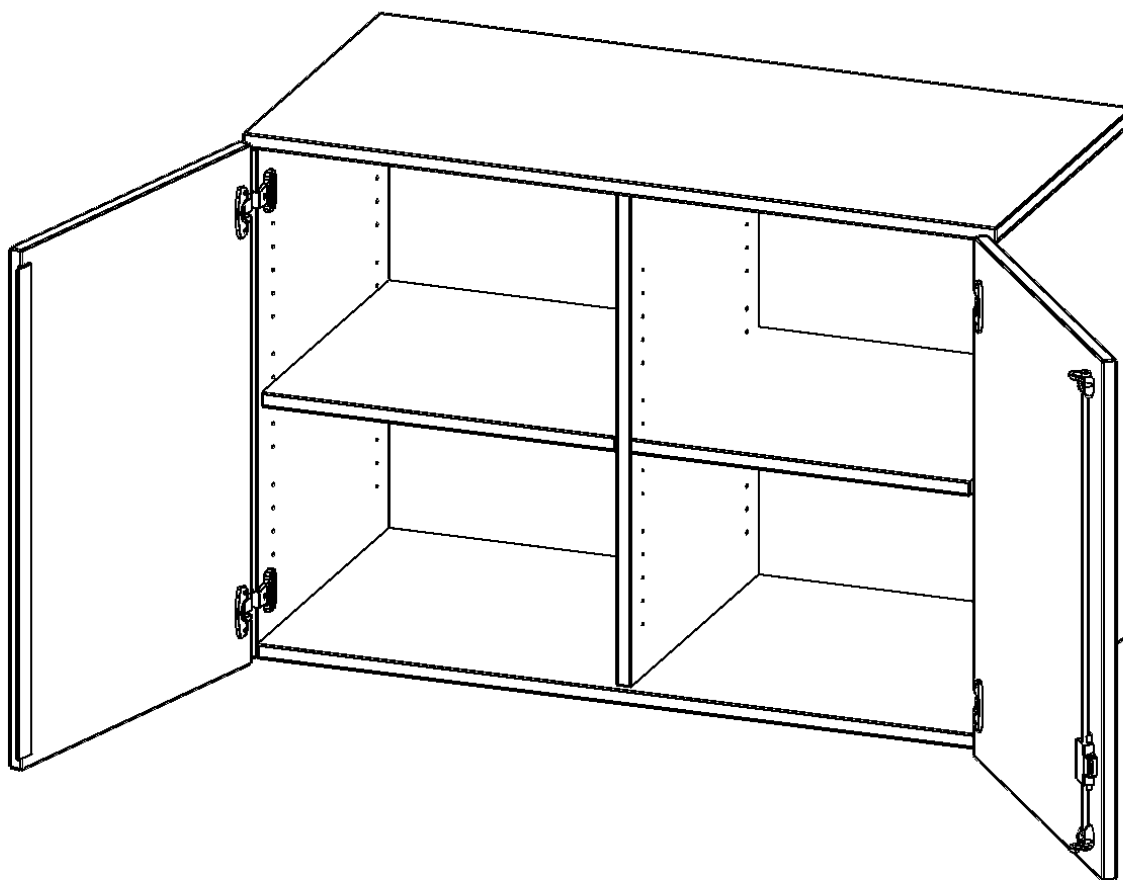

E10562ATM

PRODUKTDATENBLATT
WWW.MOEBELWERK-NIESKY.DE

AUFSATZSCHRANK FÜR ERGOTRAY SERIE, 2 ORDNERHÖHEN - SERIE EVO180

ZWEI TÜREN, MIT MITTELWAND, B/H/T: 104,5X72X60 CM

PRODUKTBESCHREIBUNG

Die evo180 Regale und Schränke in verschiedenen Höhen und Breiten, sind ein Kernstück unseres evo180 Schrankwandprogrammes. Sie bieten Ihnen die Möglichkeit, Ihre Raumhöhe immer optimal auszunutzen und im wahrsten Sinne des Wortes "noch einen drauf zu setzen". Die Aufsatzschränke werden als Ergänzung zu unseren Basisschränken angeboten und bei Lieferung, auf Wunsch durch unser Team, mit dem jeweiligen Unterschränk fest verschraubt. Die Rückwand ist als Sichtrückwand ausgeführt, dementsprechend eignen sich alle evo180 Einzelschränke oder Schrankwände auch als Raumteiler.

Die praktischen ErgoTray Boxen sind in verschiedenen Farben erhältlich sowie in 2 Höhen verfügbar - es gibt hohe und flache Boxen. Wir bieten im Rahmen der evo180 Serie viele Regale und Schränke mit ErgoTray Boxen an. Damit alles zusammen passt, finden Sie auch Schränke und Regale ohne Boxen, aber in den dazu passenden Breiten. Die Sideboards bis 3,5 Ordnerhöhen sind alle wahlweise mit Sockel, fahrbar oder mit stabilen Metallmöbelstellfüßen erhältlich. Die fahrbaren Sideboards verfügen über 4 Rollen, davon sind 2 feststellbar.

Zubehör

EIGENSCHAFTEN

- Aufsatzschrank für ErgoTray Serie
- 2 Ordnerhöhen
- Türen abschließbar
- Sichtrückwand
- Höhe 72 cm für Standardordner

Artikelnummer	E10562ATM	
Breite / Höhe / Tiefe	1045 mm / 720 mm / 600 mm	41.1" / 28.3" / 23.6"
Ordnerhöhen	2	
Einlegeböden	2	
Fächer	4	
Einsatzbereich	Kindergarten, Grundschule, Weiterführende Schule, Büro und Objekt	
Material	Kunststoff, Melaminplatte	
Bauart	Abschließbar, Aufsatzmodul	
Produktlinie	evo180	