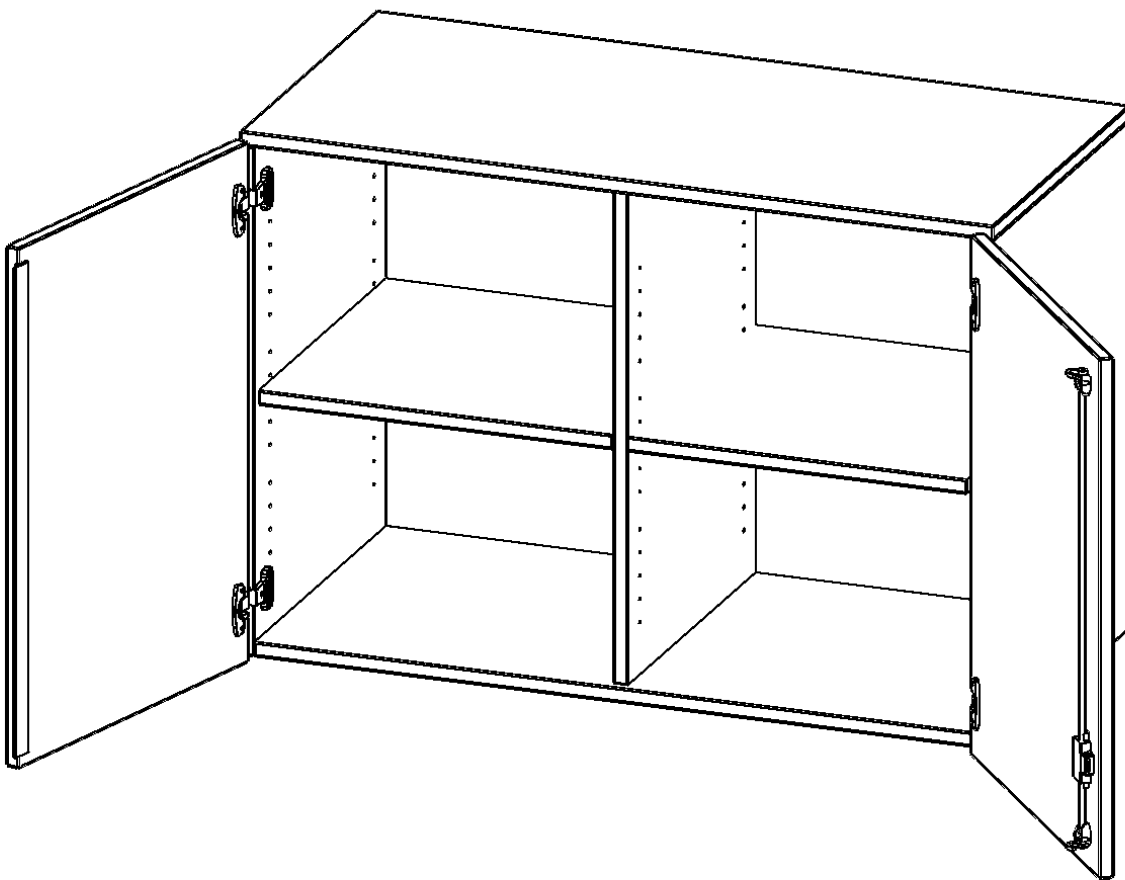

E10562ATM

PRODUKTDATENBLATT
WWW.MOEBELWERK-NIESKY.DE

AUFSATZSCHRANK FÜR ERGOTRAY SERIE, 2 ORDNERHÖHEN - SERIE EVO180

ZWEI TÜREN, MIT MITTELWAND, B/H/T: 104,5X72X60 CM

PRODUKTBESCHREIBUNG

Die evo180 Regale und Schränke in verschiedenen Höhen und Breiten, sind ein Kernstück unseres evo180 Schrankwandprogrammes. Sie bieten Ihnen die Möglichkeit, Ihre Raumhöhe immer optimal auszunutzen und im wahrsten Sinne des Wortes "noch einen drauf zu setzen". Die Aufsatzschränke werden als Ergänzung zu unseren Basisschränken angeboten und bei Lieferung, auf Wunsch durch unser Team, mit dem jeweiligen Unterschränk fest verschraubt. Die Rückwand ist als Sichtrückwand ausgeführt, dementsprechend eignen sich alle evo180 Einzelschränke oder Schrankwände auch als Raumteiler.

Die praktischen ErgoTray Boxen sind in verschiedenen Farben erhältlich sowie in 2 Höhen verfügbar - es gibt hohe und flache Boxen. Wir bieten im Rahmen der evo180 Serie viele Regale und Schränke mit ErgoTray Boxen an. Damit alles zusammen passt, finden Sie auch Schränke und Regale ohne Boxen, aber in den dazu passenden Breiten. Die Sideboards bis 3,5 Ordnerhöhen sind alle wahlweise mit Sockel, fahrbar oder mit stabilen Metallmöbelstellfüßen erhältlich. Die fahrbaren Sideboards verfügen über 4 Rollen, davon sind 2 feststellbar.

Zubehör

EIGENSCHAFTEN

- Aufsatzschrank für ErgoTray Serie
- 2 Ordnerhöhen
- Türen abschließbar
- Sichtrückwand
- Höhe 72 cm für Standardordner

| | | |
|-----------------------|---|-----------------------|
| Artikelnummer | E10562ATM | |
| Breite / Höhe / Tiefe | 1045 mm / 720 mm / 600 mm | 41.1" / 28.3" / 23.6" |
| Ordnerhöhen | 2 | |
| Einlegeböden | 2 | |
| Fächer | 4 | |
| Einsatzbereich | Kindergarten, Grundschule, Weiterführende Schule, Büro und Objekt | |
| Material | Kunststoff, Melaminplatte | |
| Bauart | Abschließbar, Aufsatzmodul | |
| Produktlinie | evo180 | |