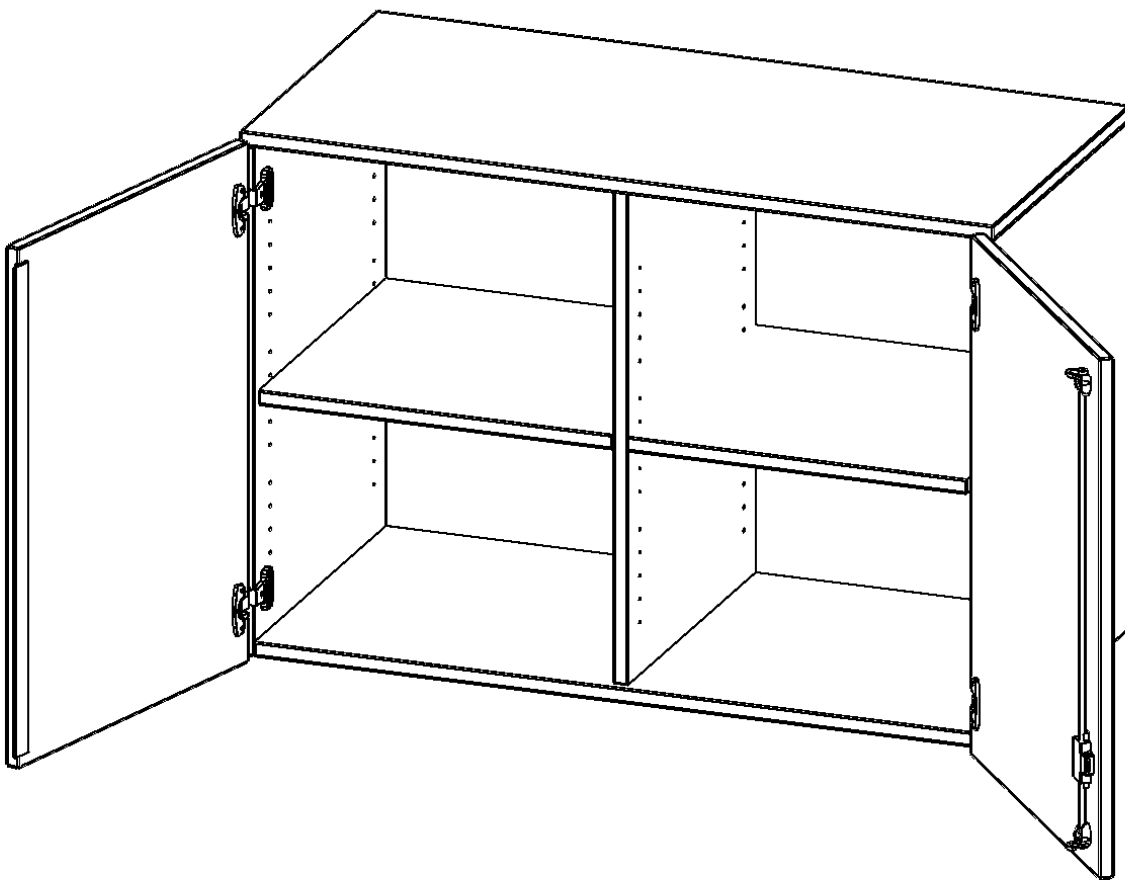

E10562ATM

PRODUKTDATENBLATT
WWW.MOEBELWERK-NIESKY.DE

AUFSATZSCHRANK FÜR ERGOTRAY SERIE, 2 ORDNERHÖHEN - SERIE EVO180

ZWEI TÜREN, MIT MITTELWAND, B/H/T: 104,5X72X60 CM

PRODUKTBESCHREIBUNG

Die evo180 Regale und Schränke in verschiedenen Höhen und Breiten, sind ein Kernstück unseres evo180 Schrankwandprogrammes. Sie bieten Ihnen die Möglichkeit, Ihre Raumhöhe immer optimal auszunutzen und im wahrsten Sinne des Wortes "noch einen drauf zu setzen". Die Aufsatzschränke werden als Ergänzung zu unseren Basisschränken angeboten und bei Lieferung, auf Wunsch durch unser Team, mit dem jeweiligen Unterschränk fest verschraubt. Die Rückwand ist als Sichtrückwand ausgeführt, dementsprechend eignen sich alle evo180 Einzelschränke oder Schrankwände auch als Raumteiler.

Die praktischen ErgoTray Boxen sind in verschiedenen Farben erhältlich sowie in 2 Höhen verfügbar - es gibt hohe und flache Boxen. Wir bieten im Rahmen der evo180 Serie viele Regale und Schränke mit ErgoTray Boxen an. Damit alles zusammen passt, finden Sie auch Schränke und Regale ohne Boxen, aber in den dazu passenden Breiten. Die Sideboards bis 3,5 Ordnerhöhen sind alle wahlweise mit Sockel, fahrbar oder mit stabilen Metallmöbelstellfüßen erhältlich. Die fahrbaren Sideboards verfügen über 4 Rollen, davon sind 2 feststellbar.

Zubehör

EIGENSCHAFTEN

- Aufsatzschrank für ErgoTray Serie
- 2 Ordnerhöhen
- Türen abschließbar
- Sichtrückwand
- Höhe 72 cm für Standardordner

Artikelnummer	E10562ATM	
Breite / Höhe / Tiefe	1045 mm / 720 mm / 600 mm	41.1" / 28.3" / 23.6"
Ordnerhöhen	2	
Einlegeböden	2	
Fächer	4	
Einsatzbereich	Kindergarten, Grundschule, Weiterführende Schule, Büro und Objekt	
Material	Kunststoff, Melaminplatte	
Bauart	Abschließbar, Aufsatzmodul	
Produktlinie	evo180	