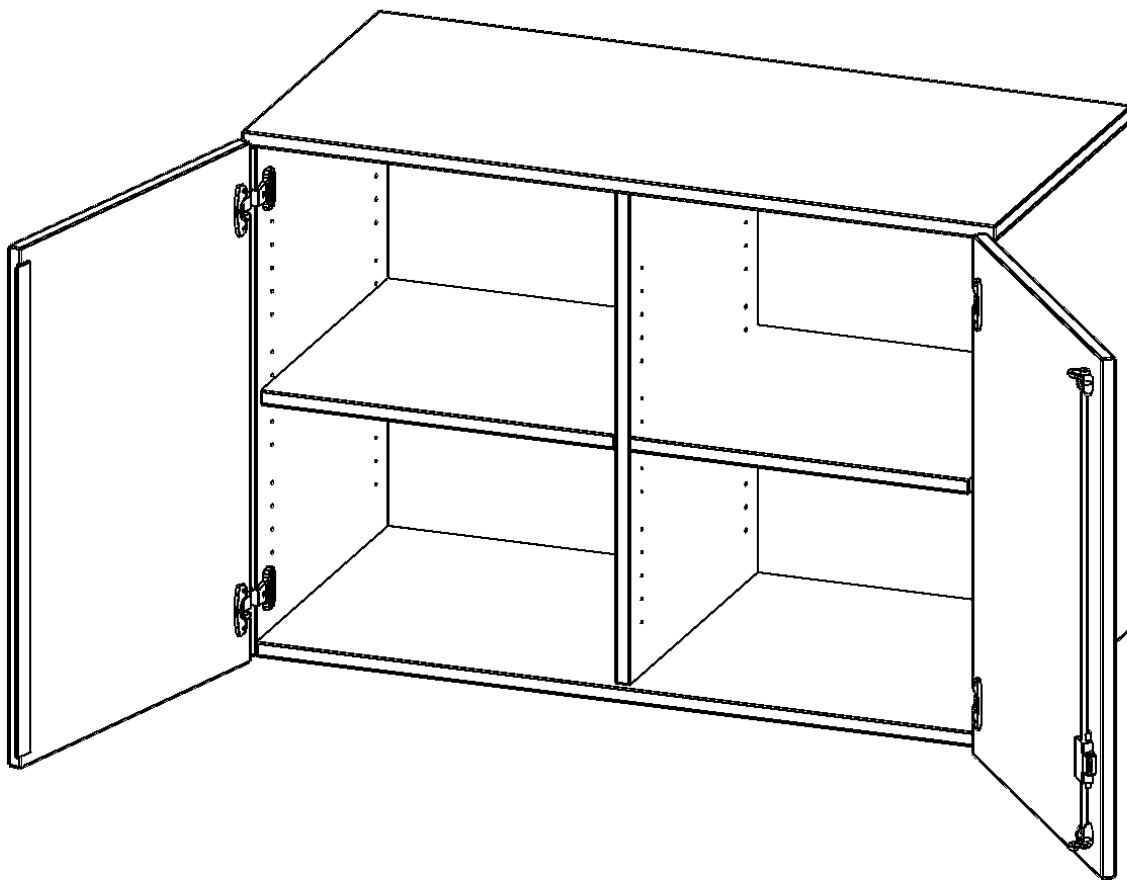

## AUFSATZSCHRANK FÜR ERGOTRAY SERIE, 2 ORDNERHÖHEN - SERIE EVO180

ZWEI TÜREN, MIT MITTELWAND, B/H/T: 104,5X72X60 CM

### PRODUKTBESCHREIBUNG

Die evo180 Regale und Schränke in verschiedenen Höhen und Breiten, sind ein Kernstück unseres evo180 Schrankwandprogrammes. Sie bieten Ihnen die Möglichkeit, Ihre Raumhöhe immer optimal auszunutzen und im wahrsten Sinne des Wortes "noch einen drauf zu setzen". Die Aufsatzschränke werden als Ergänzung zu unseren Basisschränken angeboten und bei Lieferung, auf Wunsch durch unser Team, mit dem jeweiligen Unterschränk fest verschraubt. Die Rückwand ist als Sichtrückwand ausgeführt, dementsprechend eignen sich alle evo180 Einzelschränke oder Schrankwände auch als Raumteiler.

Die praktischen ErgoTray Boxen sind in verschiedenen Farben erhältlich sowie in 2 Höhen verfügbar - es gibt hohe und flache Boxen. Wir bieten im Rahmen der evo180 Serie viele Regale und Schränke mit ErgoTray Boxen an. Damit alles zusammen passt, finden Sie auch Schränke und Regale ohne Boxen, aber in den dazu passenden Breiten. Die Sideboards bis 3,5 Ordnerhöhen sind alle wahlweise mit Sockel, fahrbar oder mit stabilen Metallmöbelstellfüßen erhältlich. Die fahrbaren Sideboards verfügen über 4 Rollen, davon sind 2 feststellbar.

### EIGENSCHAFTEN

- Aufsatzschrank für ErgoTray Serie
- 2 Ordnerhöhen
- Türen abschließbar
- Sichtrückwand
- Höhe 72 cm für Standardordner

Artikelnummer	E10562ATM	
Breite / Höhe / Tiefe	1045 mm / 720 mm / 600 mm	41.1" / 28.3" / 23.6"
Ordnerhöhen	2	
Einlegeböden	2	
Fächer	4	
Einsatzbereich	Kindergarten, Grundschule, Weiterführende Schule, Büro und Objekt	
Material	Kunststoff, Melaminplatte	
Bauart	Abschließbar, Aufsatzmodul	
Produktlinie	evo180	