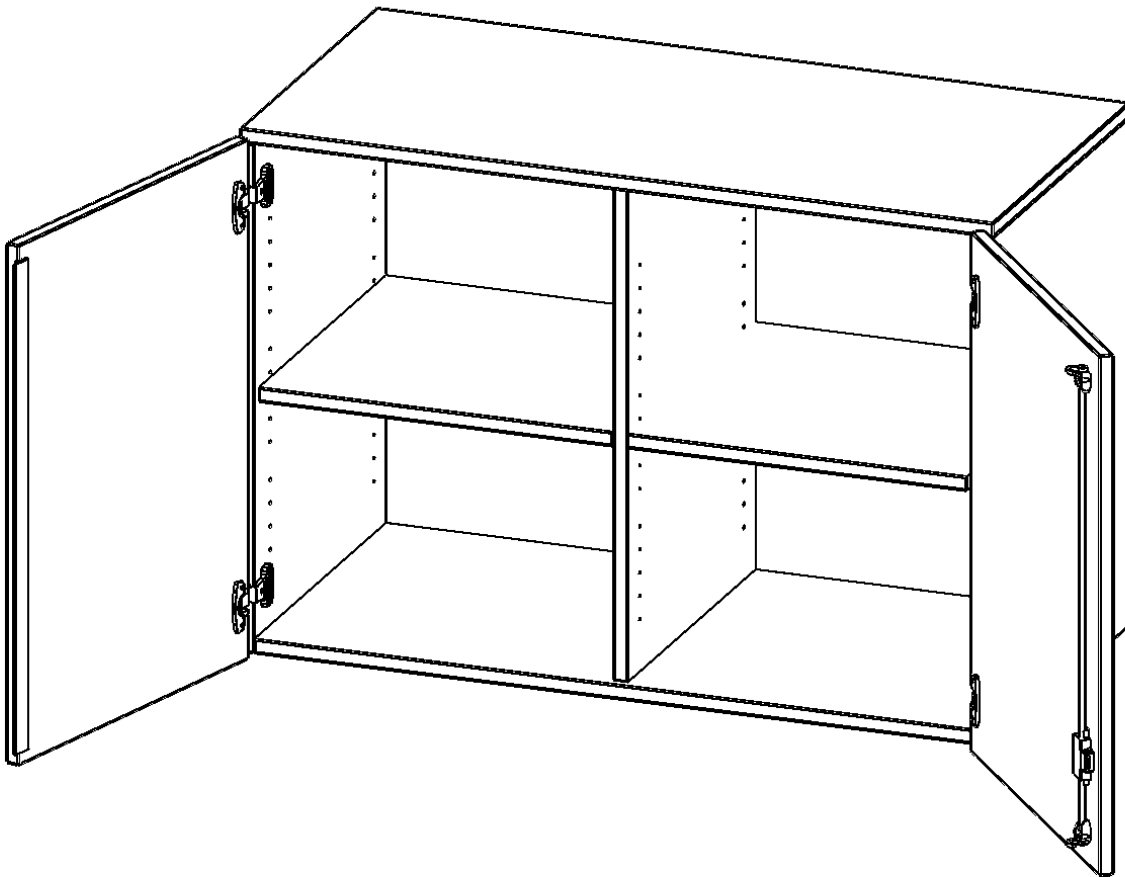

E10552ATM

PRODUKTDATENBLATT
WWW.MOEBELWERK-NIESKY.DE

AUFSATZSCHRANK FÜR ERGOTRAY SERIE, 2 ORDNERHÖHEN - SERIE EVO180

ZWEI TÜREN, MIT MITTELWAND, B/H/T: 104,5X72X50 CM

PRODUKTBESCHREIBUNG

Die evo180 Regale und Schränke in verschiedenen Höhen und Breiten, sind ein Kernstück unseres evo180 Schrankwandprogrammes. Sie bieten Ihnen die Möglichkeit, Ihre Raumhöhe immer optimal auszunutzen und im wahrsten Sinne des Wortes "noch einen drauf zu setzen". Die Aufsatzschränke werden als Ergänzung zu unseren Basisschränken angeboten und bei Lieferung, auf Wunsch durch unser Team, mit dem jeweiligen Unterschränk fest verschraubt. Die Rückwand ist als Sichtrückwand ausgeführt, dementsprechend eignen sich alle evo180 Einzelschränke oder Schrankwände auch als Raumteiler.

Die praktischen ErgoTray Boxen sind in verschiedenen Farben erhältlich sowie in 2 Höhen verfügbar - es gibt hohe und flache Boxen. Wir bieten im Rahmen der evo180 Serie viele Regale und Schränke mit ErgoTray Boxen an. Damit alles zusammen passt, finden Sie auch Schränke und Regale ohne Boxen, aber in den dazu passenden Breiten. Die Sideboards bis 3,5 Ordnerhöhen sind alle wahlweise mit Sockel, fahrbar oder mit stabilen Metallmöbelstellfüßen erhältlich. Die fahrbaren Sideboards verfügen über 4 Rollen, davon sind 2 feststellbar.

Zubehör

EIGENSCHAFTEN

- Aufsatzschrank für ErgoTray Serie
- 2 Ordnerhöhen
- Türen abschließbar
- Sichtrückwand
- Höhe 72 cm für Standardordner

Artikelnummer	E10552ATM	
Breite / Höhe / Tiefe	1045 mm / 720 mm / 500 mm	41.1" / 28.3" / 19.7"
Ordnerhöhen	2	
Einlegeböden	2	
Fächer	4	
Einsatzbereich	Kindergarten, Grundschule, Weiterführende Schule, Büro und Objekt	
Material	Kunststoff, Melaminplatte	
Bauart	Abschließbar, Aufsatzmodul	
Produktlinie	evo180	