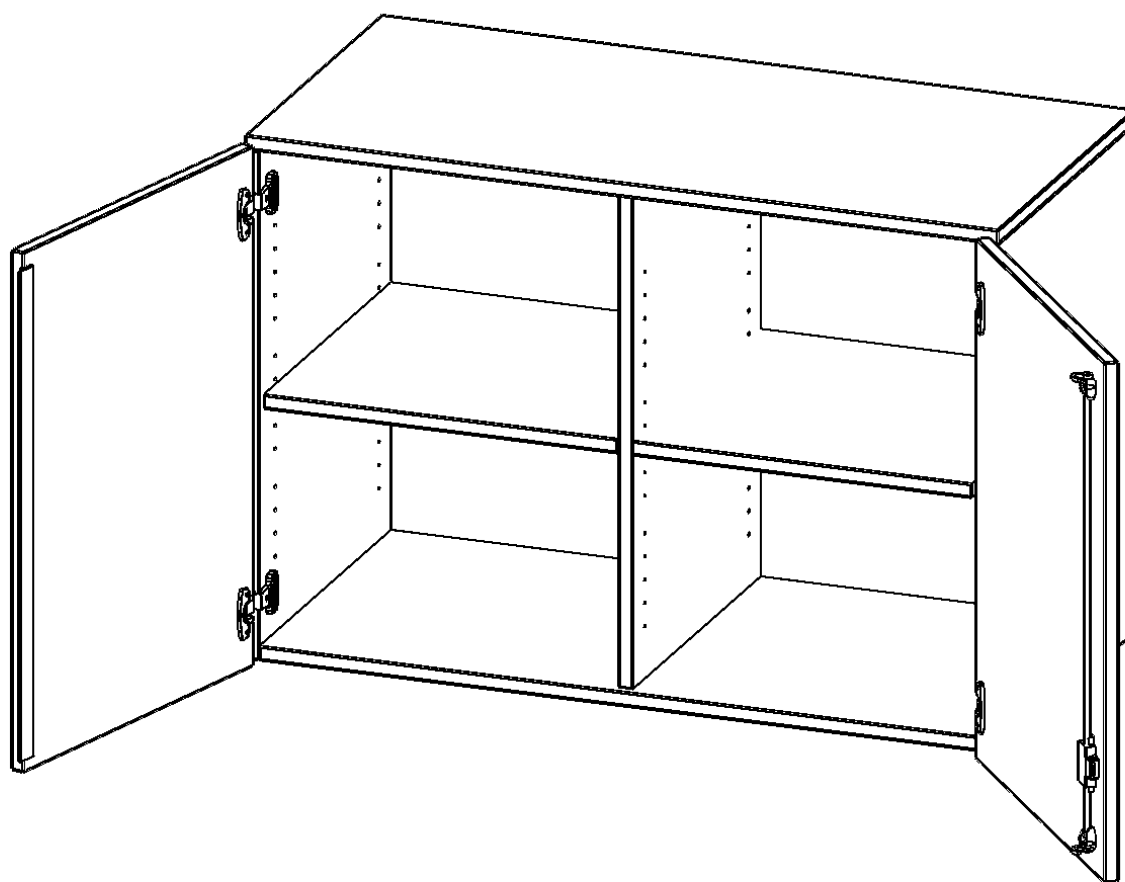

## AUFSATZSCHRANK FÜR ERGOTRAY SERIE, 2 ORDNERHÖHEN - SERIE EVO180

ZWEI TÜREN, MIT MITTELWAND, B/H/T: 104,5X72X50 CM

### PRODUKTBESCHREIBUNG

Die evo180 Regale und Schränke in verschiedenen Höhen und Breiten, sind ein Kernstück unseres evo180 Schrankwandprogrammes. Sie bieten Ihnen die Möglichkeit, Ihre Raumhöhe immer optimal auszunutzen und im wahrsten Sinne des Wortes "noch einen drauf zu setzen". Die Aufsatzschränke werden als Ergänzung zu unseren Basisschränken angeboten und bei Lieferung, auf Wunsch durch unser Team, mit dem jeweiligen Unterschränk fest verschraubt. Die Rückwand ist als Sichtrückwand ausgeführt, dementsprechend eignen sich alle evo180 Einzelschränke oder Schrankwände auch als Raumteiler.

Die praktischen ErgoTray Boxen sind in verschiedenen Farben erhältlich sowie in 2 Höhen verfügbar - es gibt hohe und flache Boxen. Wir bieten im Rahmen der evo180 Serie viele Regale und Schränke mit ErgoTray Boxen an. Damit alles zusammen passt, finden Sie auch Schränke und Regale ohne Boxen, aber in den dazu passenden Breiten. Die Sideboards bis 3,5 Ordnerhöhen sind alle wahlweise mit Sockel, fahrbar oder mit stabilen Metallmöbelstellfüßen erhältlich. Die fahrbaren Sideboards verfügen über 4 Rollen, davon sind 2 feststellbar.

### EIGENSCHAFTEN

- Aufsatzschrank für ErgoTray Serie
- 2 Ordnerhöhen
- Türen abschließbar
- Sichtrückwand
- Höhe 72 cm für Standardordner

Artikelnummer	E10552ATM	
Breite / Höhe / Tiefe	1045 mm / 720 mm / 500 mm	41.1" / 28.3" / 19.7"
Ordnerhöhen	2	
Einlegeböden	2	
Fächer	4	
Einsatzbereich	Kindergarten, Grundschule, Weiterführende Schule, Büro und Objekt	
Material	Kunststoff, Melaminplatte	
Bauart	Abschließbar, Aufsatzmodul	
Produktlinie	evo180	