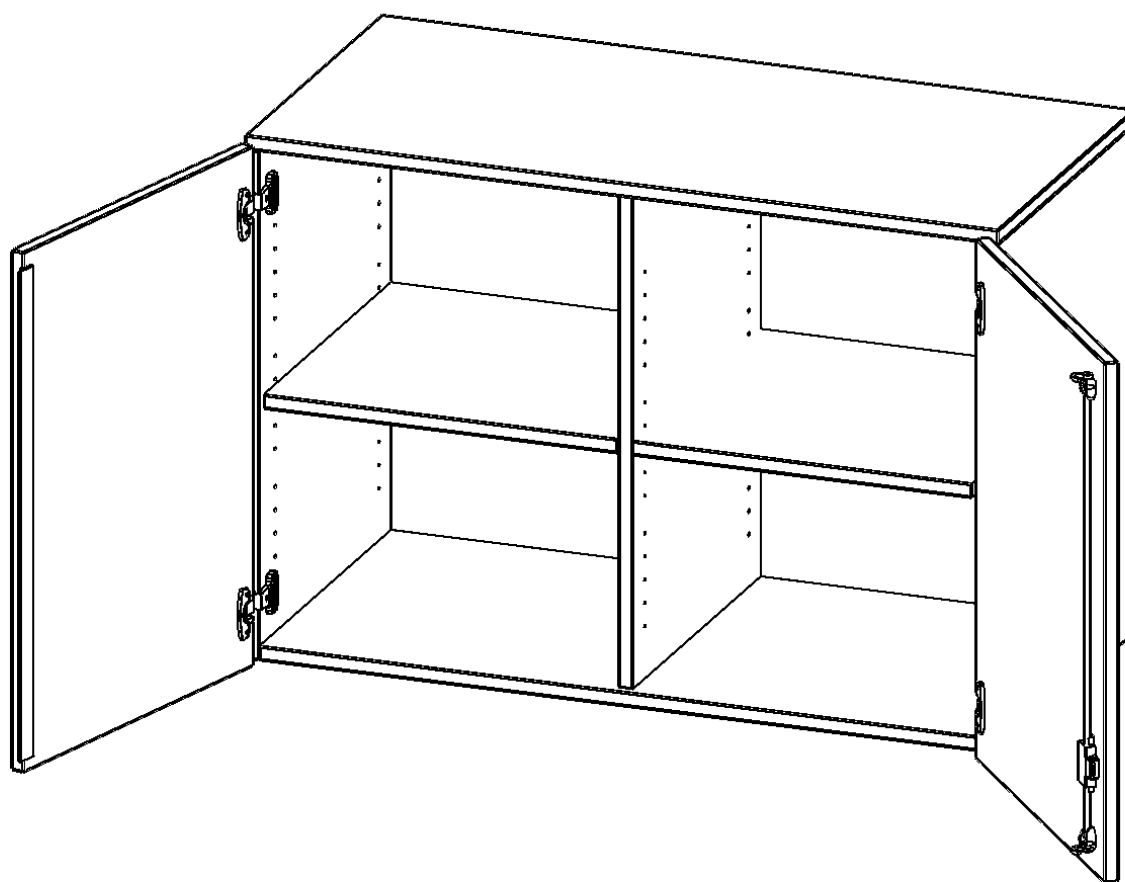

E10552ATM

PRODUKTDATENBLATT
WWW.MOEBELWERK-NIESKY.DE

AUFSATZSCHRANK FÜR ERGOTRAY SERIE, 2 ORDNERHÖHEN - SERIE EVO180

ZWEI TÜREN, MIT MITTELWAND, B/H/T: 104,5X72X50 CM

PRODUKTBESCHREIBUNG

Die evo180 Regale und Schränke in verschiedenen Höhen und Breiten, sind ein Kernstück unseres evo180 Schrankwandprogrammes. Sie bieten Ihnen die Möglichkeit, Ihre Raumhöhe immer optimal auszunutzen und im wahrsten Sinne des Wortes "noch einen drauf zu setzen". Die Aufsatzschränke werden als Ergänzung zu unseren Basisschränken angeboten und bei Lieferung, auf Wunsch durch unser Team, mit dem jeweiligen Unterschränk fest verschraubt. Die Rückwand ist als Sichtrückwand ausgeführt, dementsprechend eignen sich alle evo180 Einzelschränke oder Schrankwände auch als Raumteiler.

Die praktischen ErgoTray Boxen sind in verschiedenen Farben erhältlich sowie in 2 Höhen verfügbar - es gibt hohe und flache Boxen. Wir bieten im Rahmen der evo180 Serie viele Regale und Schränke mit ErgoTray Boxen an. Damit alles zusammen passt, finden Sie auch Schränke und Regale ohne Boxen, aber in den dazu passenden Breiten. Die Sideboards bis 3,5 Ordnerhöhen sind alle wahlweise mit Sockel, fahrbar oder mit stabilen Metallmöbelstellfüßen erhältlich. Die fahrbaren Sideboards verfügen über 4 Rollen, davon sind 2 feststellbar.

Zubehör

EIGENSCHAFTEN

- Aufsatzschrank für ErgoTray Serie
- 2 Ordnerhöhen
- Türen abschließbar
- Sichtrückwand
- Höhe 72 cm für Standardordner

Artikelnummer	E10552ATM	
Breite / Höhe / Tiefe	1045 mm / 720 mm / 500 mm	41.1" / 28.3" / 19.7"
Ordnerhöhen	2	
Einlegeböden	2	
Fächer	4	
Einsatzbereich	Kindergarten, Grundschule, Weiterführende Schule, Büro und Objekt	
Material	Kunststoff, Melaminplatte	
Bauart	Abschließbar, Aufsatzmodul	
Produktlinie	evo180	