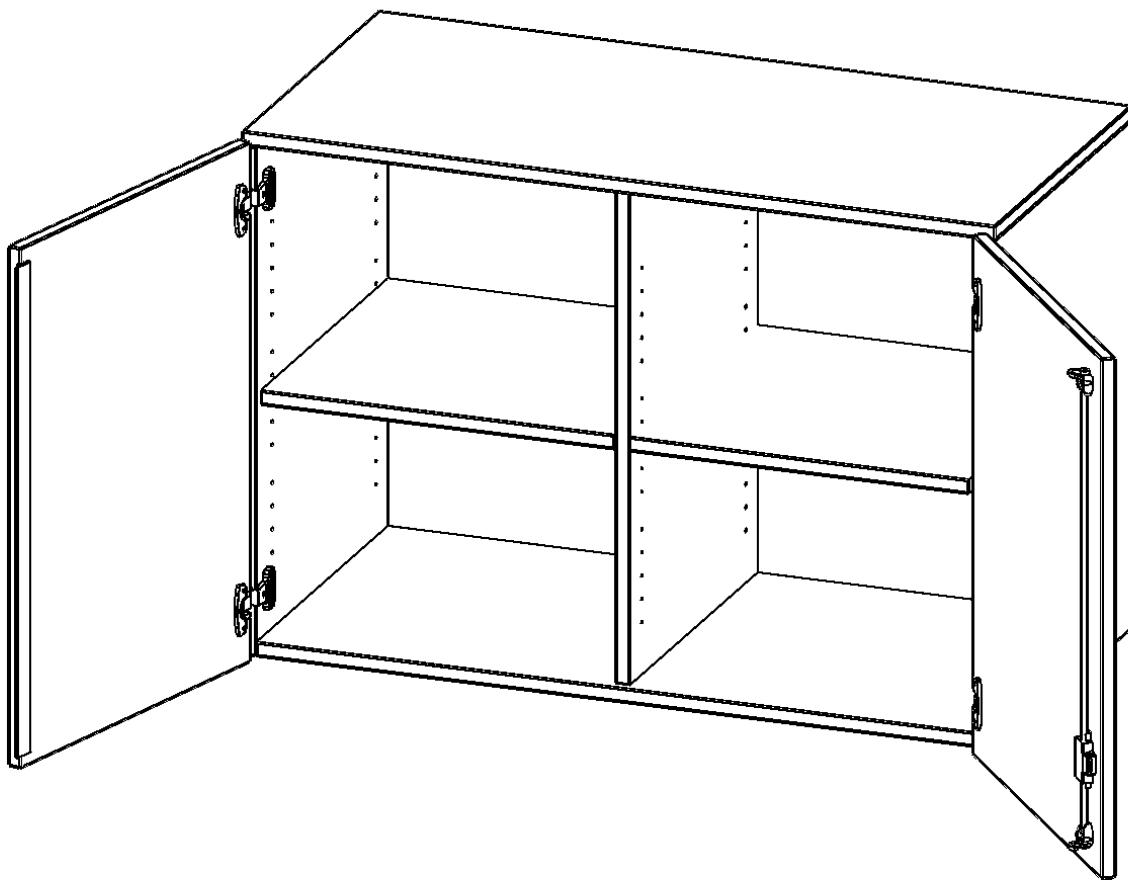

E10552ATM

PRODUKTDATENBLATT
WWW.MOEBELWERK-NIESKY.DE

AUFSATZSCHRANK FÜR ERGOTRAY SERIE, 2 ORDNERHÖHEN - SERIE EVO180

ZWEI TÜREN, MIT MITTELWAND, B/H/T: 104,5X72X50 CM

PRODUKTBESCHREIBUNG

Die evo180 Regale und Schränke in verschiedenen Höhen und Breiten, sind ein Kernstück unseres evo180 Schrankwandprogrammes. Sie bieten Ihnen die Möglichkeit, Ihre Raumhöhe immer optimal auszunutzen und im wahrsten Sinne des Wortes "noch einen drauf zu setzen". Die Aufsatzschränke werden als Ergänzung zu unseren Basisschränken angeboten und bei Lieferung, auf Wunsch durch unser Team, mit dem jeweiligen Unterschränk fest verschraubt. Die Rückwand ist als Sichtrückwand ausgeführt, dementsprechend eignen sich alle evo180 Einzelschränke oder Schrankwände auch als Raumteiler.

Die praktischen ErgoTray Boxen sind in verschiedenen Farben erhältlich sowie in 2 Höhen verfügbar - es gibt hohe und flache Boxen. Wir bieten im Rahmen der evo180 Serie viele Regale und Schränke mit ErgoTray Boxen an. Damit alles zusammen passt, finden Sie auch Schränke und Regale ohne Boxen, aber in den dazu passenden Breiten. Die Sideboards bis 3,5 Ordnerhöhen sind alle wahlweise mit Sockel, fahrbar oder mit stabilen Metallmöbelstellfüßen erhältlich. Die fahrbaren Sideboards verfügen über 4 Rollen, davon sind 2 feststellbar.

Zubehör

EIGENSCHAFTEN

- Aufsatzschrank für ErgoTray Serie
- 2 Ordnerhöhen
- Türen abschließbar
- Sichtrückwand
- Höhe 72 cm für Standardordner

Artikelnummer	E10552ATM	
Breite / Höhe / Tiefe	1045 mm / 720 mm / 500 mm	41.1" / 28.3" / 19.7"
Ordnerhöhen	2	
Einlegeböden	2	
Fächer	4	
Einsatzbereich	Kindergarten, Grundschule, Weiterführende Schule, Büro und Objekt	
Material	Kunststoff, Melaminplatte	
Bauart	Abschließbar, Aufsatzmodul	
Produktlinie	evo180	