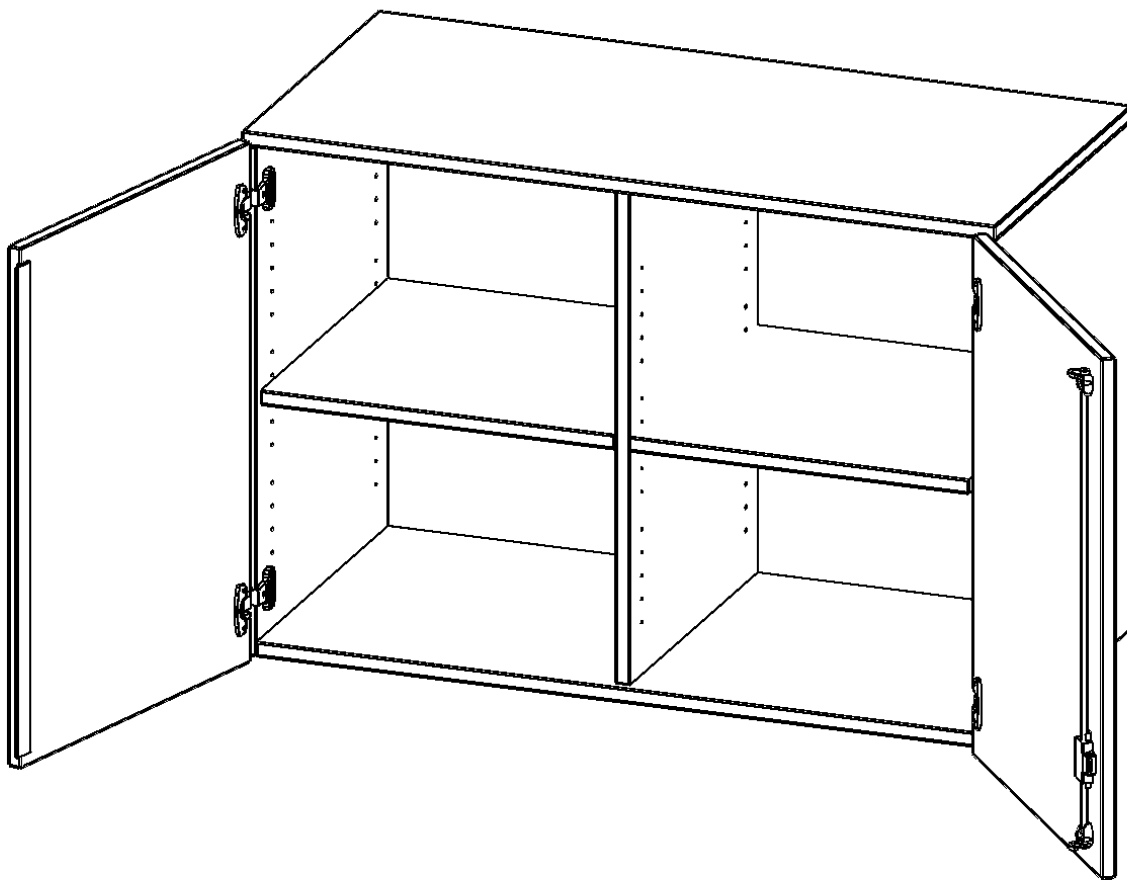

E10552ATM

PRODUKTDATENBLATT
WWW.MOEBELWERK-NIESKY.DE

AUFSATZSCHRANK FÜR ERGOTRAY SERIE, 2 ORDNERHÖHEN - SERIE EVO180

ZWEI TÜREN, MIT MITTELWAND, B/H/T: 104,5X72X50 CM

PRODUKTBESCHREIBUNG

Die evo180 Regale und Schränke in verschiedenen Höhen und Breiten, sind ein Kernstück unseres evo180 Schrankwandprogrammes. Sie bieten Ihnen die Möglichkeit, Ihre Raumhöhe immer optimal auszunutzen und im wahrsten Sinne des Wortes "noch einen drauf zu setzen". Die Aufsatzschränke werden als Ergänzung zu unseren Basisschränken angeboten und bei Lieferung, auf Wunsch durch unser Team, mit dem jeweiligen Unterschränk fest verschraubt. Die Rückwand ist als Sichtrückwand ausgeführt, dementsprechend eignen sich alle evo180 Einzelschränke oder Schrankwände auch als Raumteiler.

Die praktischen ErgoTray Boxen sind in verschiedenen Farben erhältlich sowie in 2 Höhen verfügbar - es gibt hohe und flache Boxen. Wir bieten im Rahmen der evo180 Serie viele Regale und Schränke mit ErgoTray Boxen an. Damit alles zusammen passt, finden Sie auch Schränke und Regale ohne Boxen, aber in den dazu passenden Breiten. Die Sideboards bis 3,5 Ordnerhöhen sind alle wahlweise mit Sockel, fahrbar oder mit stabilen Metallmöbelstellfüßen erhältlich. Die fahrbaren Sideboards verfügen über 4 Rollen, davon sind 2 feststellbar.

Zubehör

EIGENSCHAFTEN

- Aufsatzschrank für ErgoTray Serie
- 2 Ordnerhöhen
- Türen abschließbar
- Sichtrückwand
- Höhe 72 cm für Standardordner

Artikelnummer	E10552ATM	
Breite / Höhe / Tiefe	1045 mm / 720 mm / 500 mm	41.1" / 28.3" / 19.7"
Ordnerhöhen	2	
Einlegeböden	2	
Fächer	4	
Einsatzbereich	Kindergarten, Grundschule, Weiterführende Schule, Büro und Objekt	
Material	Kunststoff, Melaminplatte	
Bauart	Abschließbar, Aufsatzmodul	
Produktlinie	evo180	