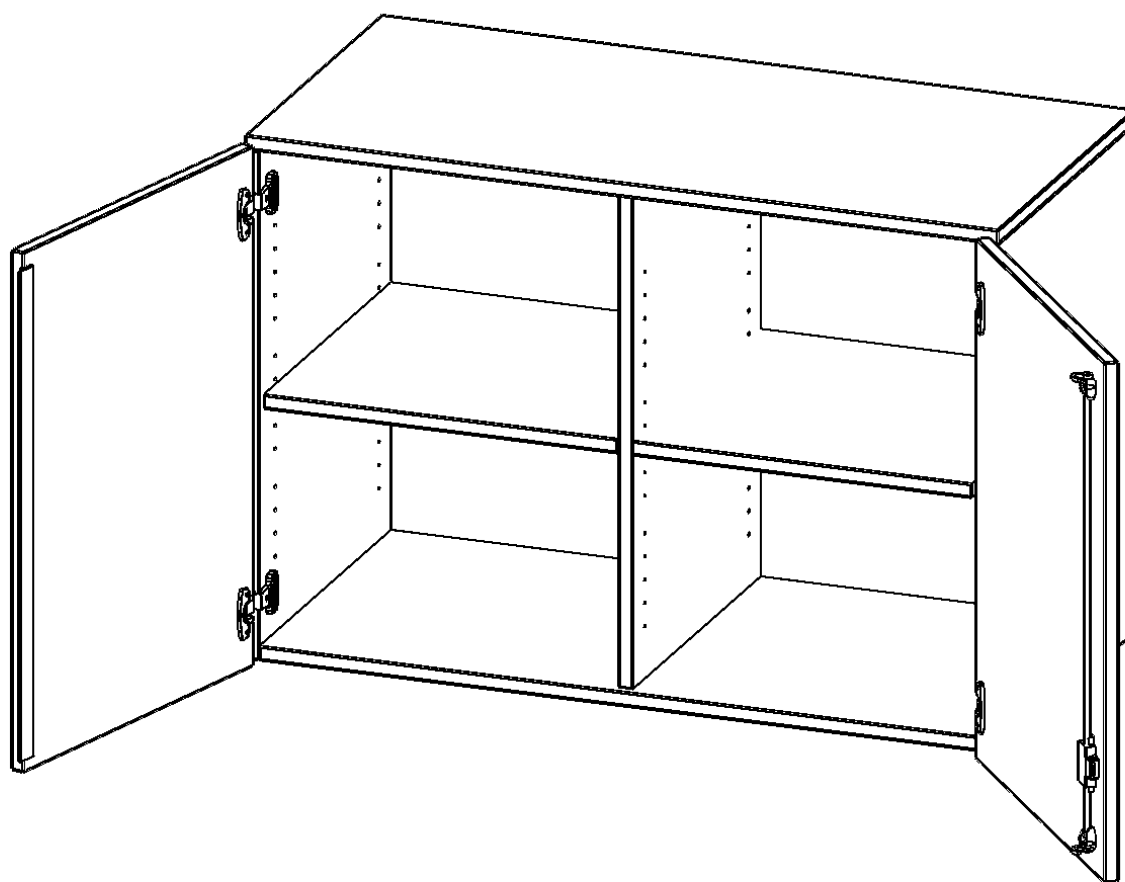

E10542ATM

PRODUKTDATENBLATT
WWW.MOEBELWERK-NIESKY.DE

AUFSATZSCHRANK FÜR ERGOTRAY SERIE, 2 ORDNERHÖHEN - SERIE EVO180

ZWEI TÜREN, MIT MITTELWAND, B/H/T: 104,5X72X40 CM

PRODUKTBESCHREIBUNG

Die evo180 Regale und Schränke in verschiedenen Höhen und Breiten, sind ein Kernstück unseres evo180 Schrankwandprogrammes. Sie bieten Ihnen die Möglichkeit, Ihre Raumhöhe immer optimal auszunutzen und im wahrsten Sinne des Wortes "noch einen drauf zu setzen". Die Aufsatzschränke werden als Ergänzung zu unseren Basisschränken angeboten und bei Lieferung, auf Wunsch durch unser Team, mit dem jeweiligen Unterschränk fest verschraubt. Die Rückwand ist als Sichtrückwand ausgeführt, dementsprechend eignen sich alle evo180 Einzelschränke oder Schrankwände auch als Raumteiler.

Die praktischen ErgoTray Boxen sind in verschiedenen Farben erhältlich sowie in 2 Höhen verfügbar - es gibt hohe und flache Boxen. Wir bieten im Rahmen der evo180 Serie viele Regale und Schränke mit ErgoTray Boxen an. Damit alles zusammen passt, finden Sie auch Schränke und Regale ohne Boxen, aber in den dazu passenden Breiten. Die Sideboards bis 3,5 Ordnerhöhen sind alle wahlweise mit Sockel, fahrbar oder mit stabilen Metallmöbelstellfüßen erhältlich. Die fahrbaren Sideboards verfügen über 4 Rollen, davon sind 2 feststellbar.

Zubehör

EIGENSCHAFTEN

- Aufsatzschrank für ErgoTray Serie
- 2 Ordnerhöhen
- Türen abschließbar
- Sichtrückwand
- Höhe 72 cm für Standardordner

Artikelnummer	E10542ATM	
Breite / Höhe / Tiefe	1045 mm / 720 mm / 400 mm	41.1" / 28.3" / 15.7"
Ordnerhöhen	2	
Einlegeböden	2	
Fächer	4	
Einsatzbereich	Kindergarten, Grundschule, Weiterführende Schule, Büro und Objekt	
Material	Kunststoff, Melaminplatte	
Bauart	Abschließbar, Aufsatzmodul	
Produktlinie	evo180	