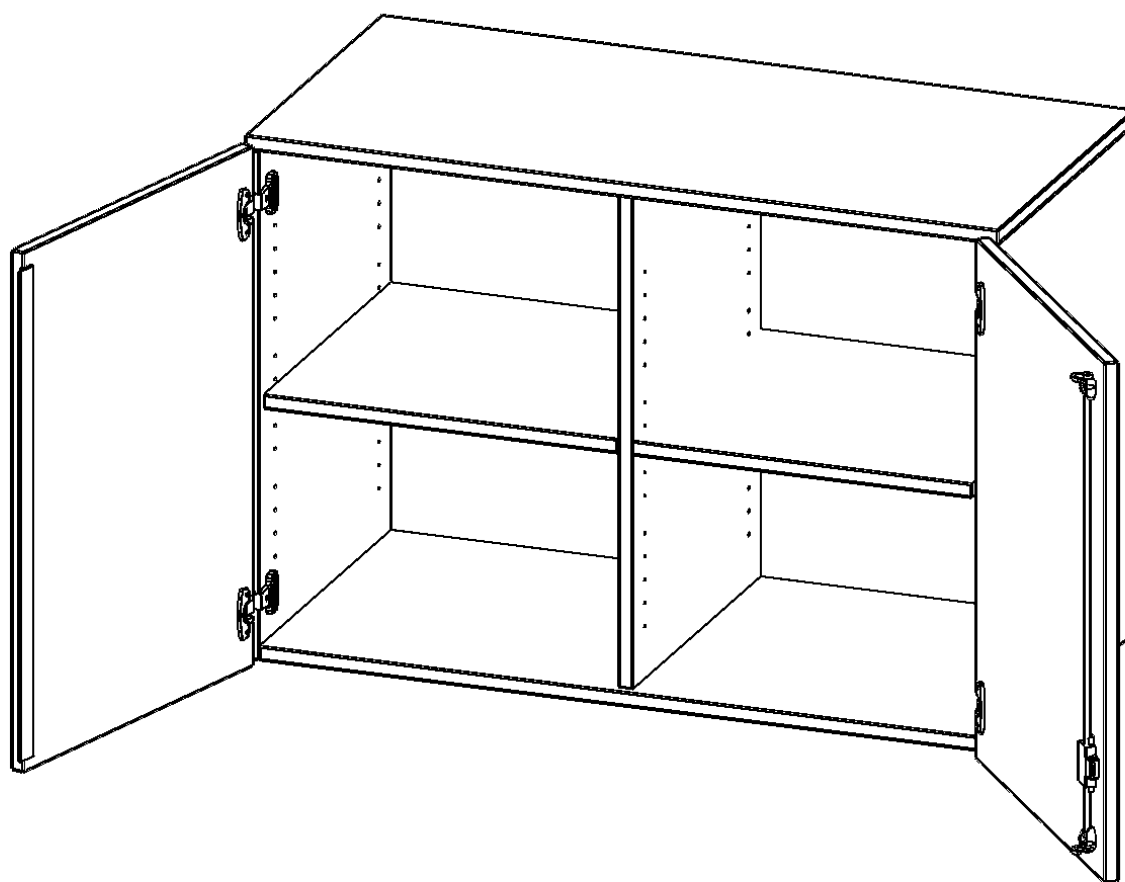

Artikelnummer	E10542ATM	
Breite / Höhe / Tiefe	1045 mm / 720 mm / 400 mm	41.1" / 28.3" / 15.7"
Ordnerhöhen	2	
Einlegeböden	2	
Fächer	4	
Einsatzbereich	Kindergarten, Grundschule, Weiterführende Schule, Büro und Objekt	
Material	Kunststoff, Melaminplatte	
Bauart	Abschließbar, Aufsatzmodul	
Produktlinie	evo180	

Möbelwerk Niesky GmbH
Neuhofer Straße 4-6
02906 Niesky
Deutschland

T +49 3588 2537-0
F +49 3588 2537-30
E info@moebelwerk-niesky.de
www.moebelwerk-niesky.de

© Copyright by Möbelwerk Niesky GmbH

08.10.2024
Seite 2/2