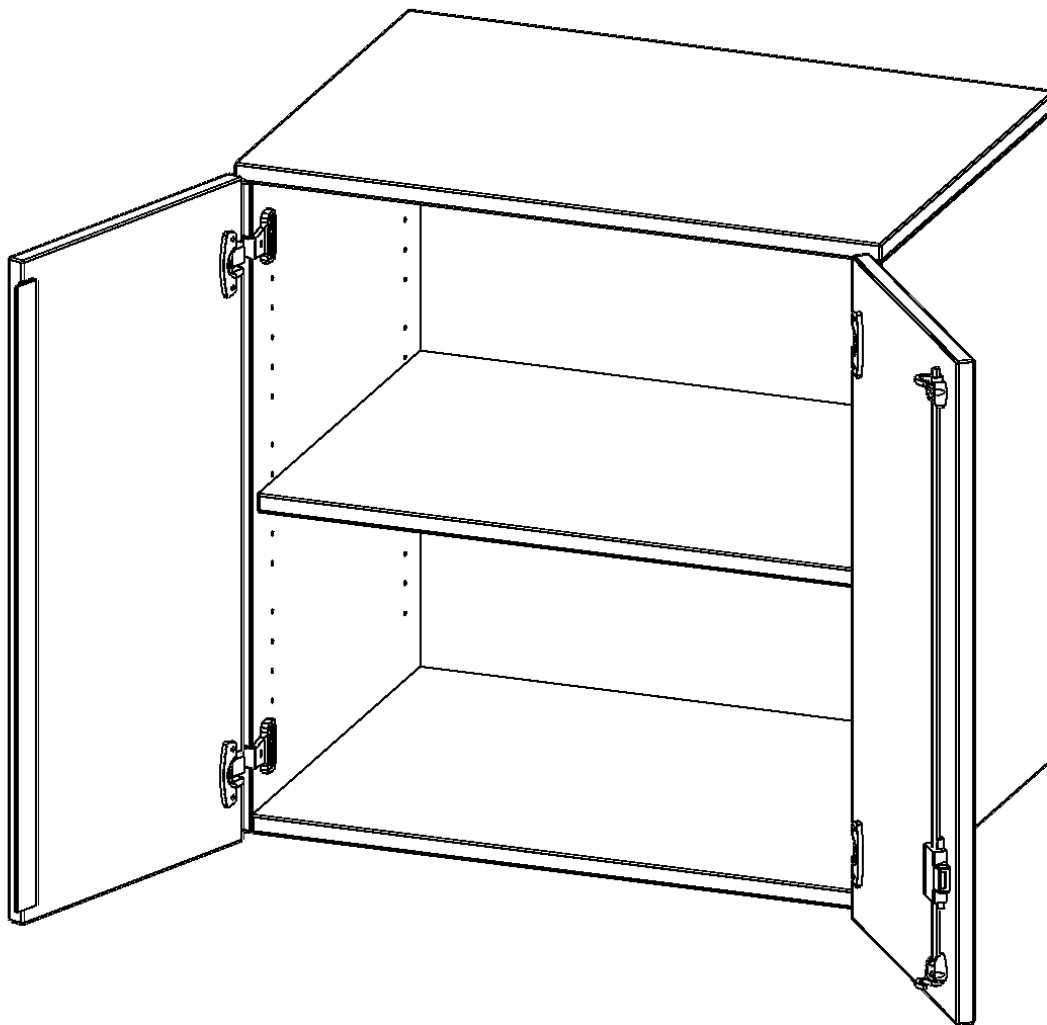

E7062AT

PRODUKTDATENBLATT
WWW.MOEBELWERK-NIESKY.DE

AUFSATZSCHRANK FÜR ERGOTRAY SERIE, 2 ORDNERHÖHEN - SERIE EVO180

ZWEI TÜREN, B/H/T: 70,3X72X60 CM

PRODUKTBESCHREIBUNG

Die evo180 Regale und Schränke in verschiedenen Höhen und Breiten sind ein Kernstück unseres evo180 Schrankwandprogrammes. Sie bieten Ihnen die Möglichkeit, Ihre Raumhöhe immer optimal auszunutzen und im wahrsten Sinne des Wortes "noch einen drauf zu setzen". Die AufsatzSchränke werden als Ergänzung zu unseren BasisSchränken angeboten und bei Lieferung auf Wunsch durch unser Team mit dem jeweiligen Unterschränk fest verschraubt. Die Rückwand ist als Sichrückwand ausgeführt, dementsprechend eignen sich alle evo180 Einzelschränke oder Schrankwände auch als Raumteiler.

Die praktischen ErgoTray Boxen sind in 2 Höhen verfügbar - es gibt hohe und flache Boxen. Wir bieten im Rahmen der evo180 Serie viele Regale und Schränke mit ErgoTray Boxen an. Dass alles zusammen passt, finden Sie auch Schränke und Regale ohne Boxen, aber in den dazu passenden Breiten. Die Sideboards bis 3,5 Ordnerhöhen sind alle wahlweise mit Sockel, fahrbar oder mit stabilen Metallmöbelstellfüßen erhältlich. Die fahrbaren Sideboards verfügen über 4 Rollen, davon sind 2 feststellbar. Die ErgoTray Boxen sind in verschiedenen Farben erhältlich.

Zubehör

EIGENSCHAFTEN

- Aufsatzschrank für ErgoTray Serie
- 2 Ordnerhöhen
- Türen abschließbar
- Sichrückwand
- Höhe 72 cm für Standardordner

Artikelnummer	E7062AT	
Breite / Höhe / Tiefe	703 mm / 720 mm / 600 mm	27.7" / 28.3" / 23.6"
Ordnerhöhen	2	
Einlegeböden	1	
Fächer	2	
Einsatzbereich	Kindergarten, Grundschule, Weiterführende Schule, Büro und Objekt	
Material	Kunststoff, Melaminplatte	
Bauart	Abschließbar, Aufsatzmodul	
Produktlinie	evo180	