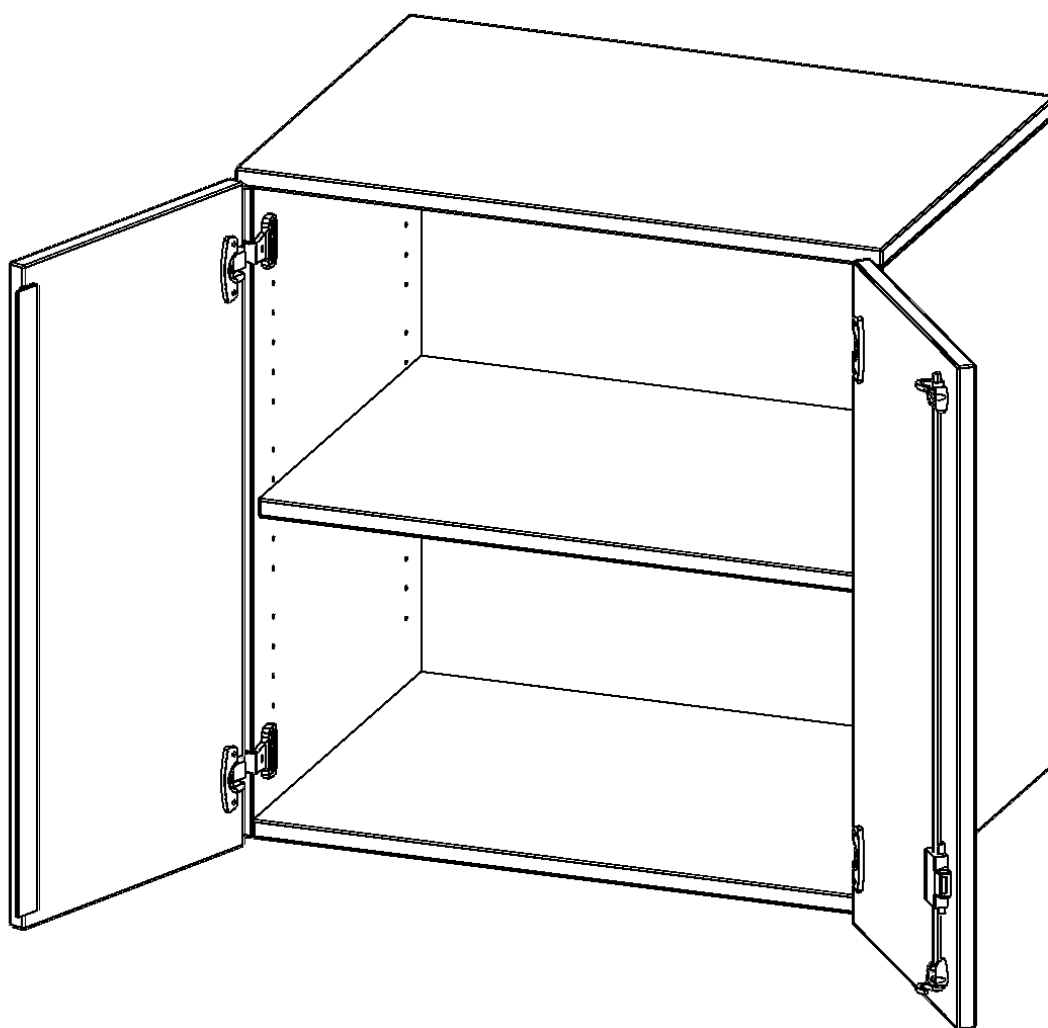

## AUFSATZSCHRANK FÜR ERGOTRAY SERIE, 2 ORDNERHÖHEN - SERIE EVO180

ZWEI TÜREN, B/H/T: 70,3X72X60 CM

### PRODUKTBESCHREIBUNG

Die evo180 Regale und Schränke in verschiedenen Höhen und Breiten sind ein Kernstück unseres evo180 Schrankwandprogrammes. Sie bieten Ihnen die Möglichkeit, Ihre Raumhöhe immer optimal auszunutzen und im wahrsten Sinne des Wortes "noch einen drauf zu setzen". Die AufsatzSchränke werden als Ergänzung zu unseren BasisSchränken angeboten und bei Lieferung auf Wunsch durch unser Team mit dem jeweiligen Unterschränk fest verschraubt. Die Rückwand ist als Sichtrückwand ausgeführt, dementsprechend eignen sich alle evo180 Einzelschränke oder Schrankwände auch als Raumteiler.

Die praktischen ErgoTray Boxen sind in 2 Höhen verfügbar - es gibt hohe und flache Boxen. Wir bieten im Rahmen der evo180 Serie viele Regale und Schränke mit ErgoTray Boxen an. Dass alles zusammen passt, finden Sie auch Schränke und Regale ohne Boxen, aber in den dazu passenden Breiten. Die Sideboards bis 3,5 Ordnerhöhen sind alle wahlweise mit Sockel, fahrbar oder mit stabilen Metallmöbelstellfüßen erhältlich. Die fahrbaren Sideboards verfügen über 4 Rollen, davon sind 2 feststellbar. Die ErgoTray Boxen sind in verschiedenen Farben erhältlich.

### EIGENSCHAFTEN

- Aufsatzschrank für ErgoTray Serie
- 2 Ordnerhöhen
- Türen abschließbar
- Sichtrückwand
- Höhe 72 cm für Standardordner

Artikelnummer	E7062AT	
Breite / Höhe / Tiefe	703 mm / 720 mm / 600 mm	27.7" / 28.3" / 23.6"
Ordnerhöhen	2	
Einlegeböden	1	
Fächer	2	
Einsatzbereich	Kindergarten, Grundschule, Weiterführende Schule, Büro und Objekt	
Material	Kunststoff, Melaminplatte	
Bauart	Abschließbar, Aufsatzmodul	
Produktlinie	evo180	