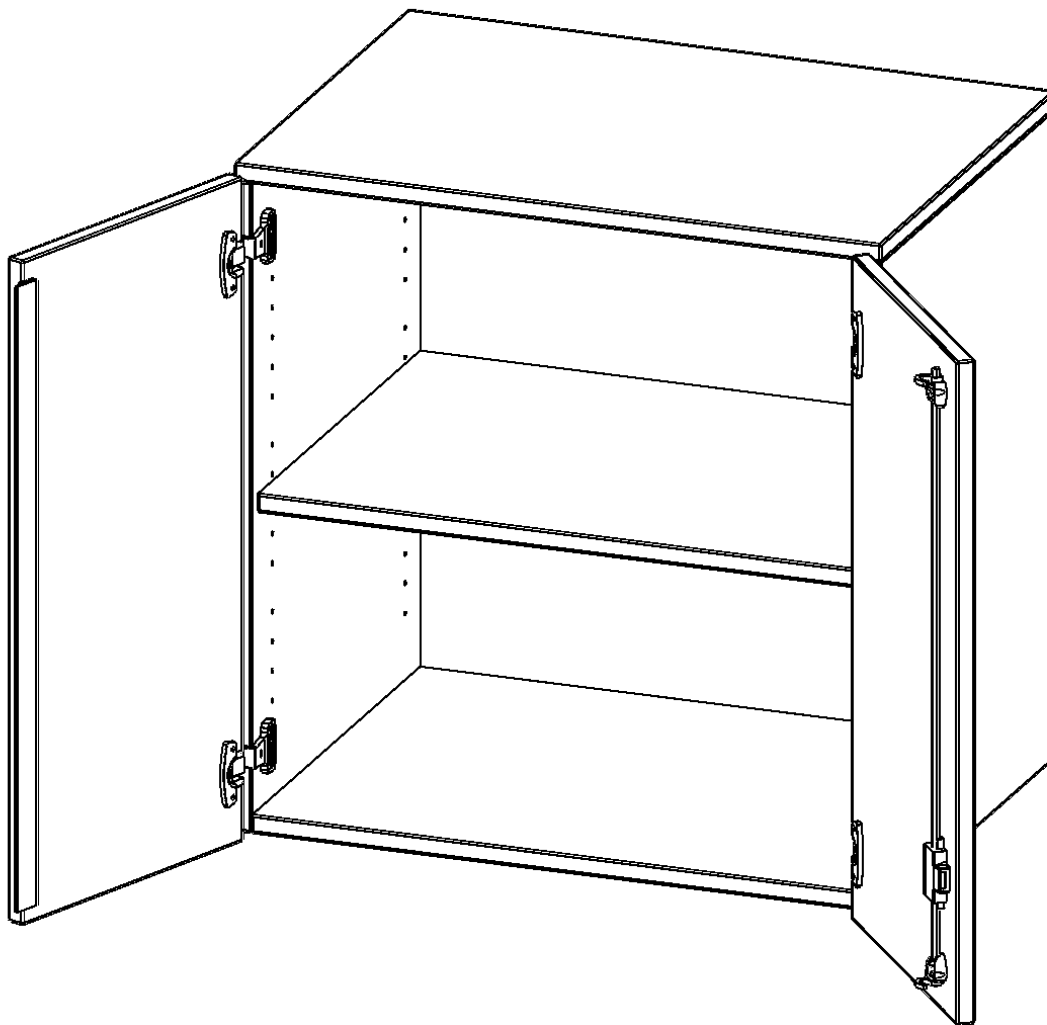

E7062AT

PRODUKTDATENBLATT
WWW.MOEBELWERK-NIESKY.DE

AUFSATZSCHRANK FÜR ERGOTRAY SERIE, 2 ORDNERHÖHEN - SERIE EVO180

ZWEI TÜREN, B/H/T: 70,3X72X60 CM

PRODUKTBESCHREIBUNG

Die evo180 Regale und Schränke in verschiedenen Höhen und Breiten sind ein Kernstück unseres evo180 Schrankwandprogrammes. Sie bieten Ihnen die Möglichkeit, Ihre Raumhöhe immer optimal auszunutzen und im wahrsten Sinne des Wortes "noch einen drauf zu setzen". Die AufsatzSchränke werden als Ergänzung zu unseren BasisSchränken angeboten und bei Lieferung auf Wunsch durch unser Team mit dem jeweiligen Unterschränk fest verschraubt. Die Rückwand ist als Sichtrückwand ausgeführt, dementsprechend eignen sich alle evo180 Einzelschränke oder Schrankwände auch als Raumteiler.

Die praktischen ErgoTray Boxen sind in 2 Höhen verfügbar - es gibt hohe und flache Boxen. Wir bieten im Rahmen der evo180 Serie viele Regale und Schränke mit ErgoTray Boxen an. Dass alles zusammen passt, finden Sie auch Schränke und Regale ohne Boxen, aber in den dazu passenden Breiten. Die Sideboards bis 3,5 Ordnerhöhen sind alle wahlweise mit Sockel, fahrbar oder mit stabilen Metallmöbelstellfüßen erhältlich. Die fahrbaren Sideboards verfügen über 4 Rollen, davon sind 2 feststellbar. Die ErgoTray Boxen sind in verschiedenen Farben erhältlich.

Zubehör

EIGENSCHAFTEN

- Aufsatzschrank für ErgoTray Serie
- 2 Ordnerhöhen
- Türen abschließbar
- Sichtrückwand
- Höhe 72 cm für Standardordner

Artikelnummer	E7062AT	
Breite / Höhe / Tiefe	703 mm / 720 mm / 600 mm	27.7" / 28.3" / 23.6"
Ordnerhöhen	2	
Einlegeböden	1	
Fächer	2	
Einsatzbereich	Kindergarten, Grundschule, Weiterführende Schule, Büro und Objekt	
Material	Kunststoff, Melaminplatte	
Bauart	Abschließbar, Aufsatzmodul	
Produktlinie	evo180	