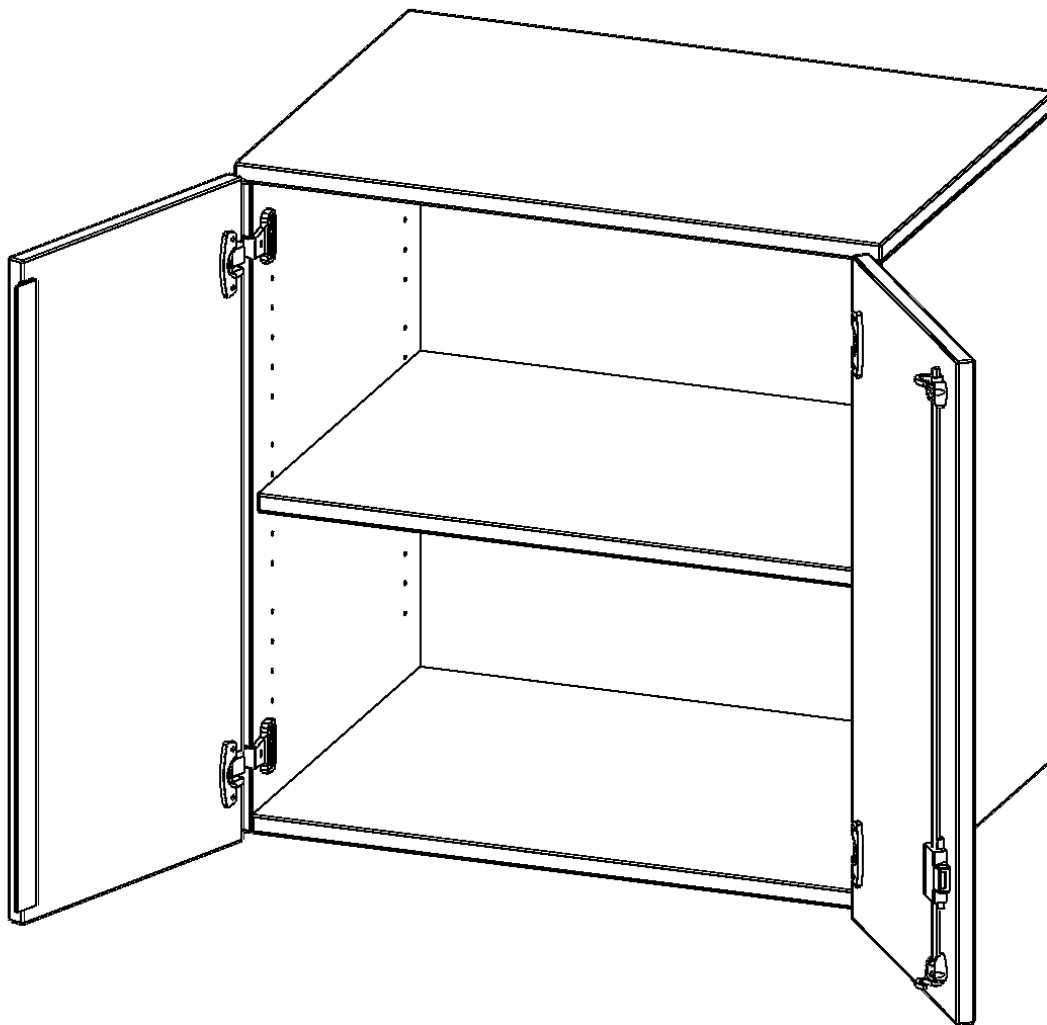

## AUFSATZSCHRANK FÜR ERGOTRAY SERIE, 2 ORDNERHÖHEN - SERIE EVO180

ZWEI TÜREN, B/H/T: 70,3X72X60 CM

### PRODUKTBESCHREIBUNG

Die evo180 Regale und Schränke in verschiedenen Höhen und Breiten sind ein Kernstück unseres evo180 Schrankwandprogrammes. Sie bieten Ihnen die Möglichkeit, Ihre Raumhöhe immer optimal auszunutzen und im wahrsten Sinne des Wortes "noch einen drauf zu setzen". Die AufsatzSchränke werden als Ergänzung zu unseren BasisSchränken angeboten und bei Lieferung auf Wunsch durch unser Team mit dem jeweiligen Unterschränk fest verschraubt. Die Rückwand ist als Sichtrückwand ausgeführt, dementsprechend eignen sich alle evo180 Einzelschränke oder Schrankwände auch als Raumteiler.

Die praktischen ErgoTray Boxen sind in 2 Höhen verfügbar - es gibt hohe und flache Boxen. Wir bieten im Rahmen der evo180 Serie viele Regale und Schränke mit ErgoTray Boxen an. Dass alles zusammen passt, finden Sie auch Schränke und Regale ohne Boxen, aber in den dazu passenden Breiten. Die Sideboards bis 3,5 Ordnerhöhen sind alle wahlweise mit Sockel, fahrbar oder mit stabilen Metallmöbelstellfüßen erhältlich. Die fahrbaren Sideboards verfügen über 4 Rollen, davon sind 2 feststellbar. Die ErgoTray Boxen sind in verschiedenen Farben erhältlich.

### EIGENSCHAFTEN

- Aufsatzschrank für ErgoTray Serie
- 2 Ordnerhöhen
- Türen abschließbar
- Sichtrückwand
- Höhe 72 cm für Standardordner

Artikelnummer	E7062AT	
Breite / Höhe / Tiefe	703 mm / 720 mm / 600 mm	27.7" / 28.3" / 23.6"
Ordnerhöhen	2	
Einlegeböden	1	
Fächer	2	
Einsatzbereich	Kindergarten, Grundschule, Weiterführende Schule, Büro und Objekt	
Material	Kunststoff, Melaminplatte	
Bauart	Abschließbar, Aufsatzmodul	
Produktlinie	evo180	