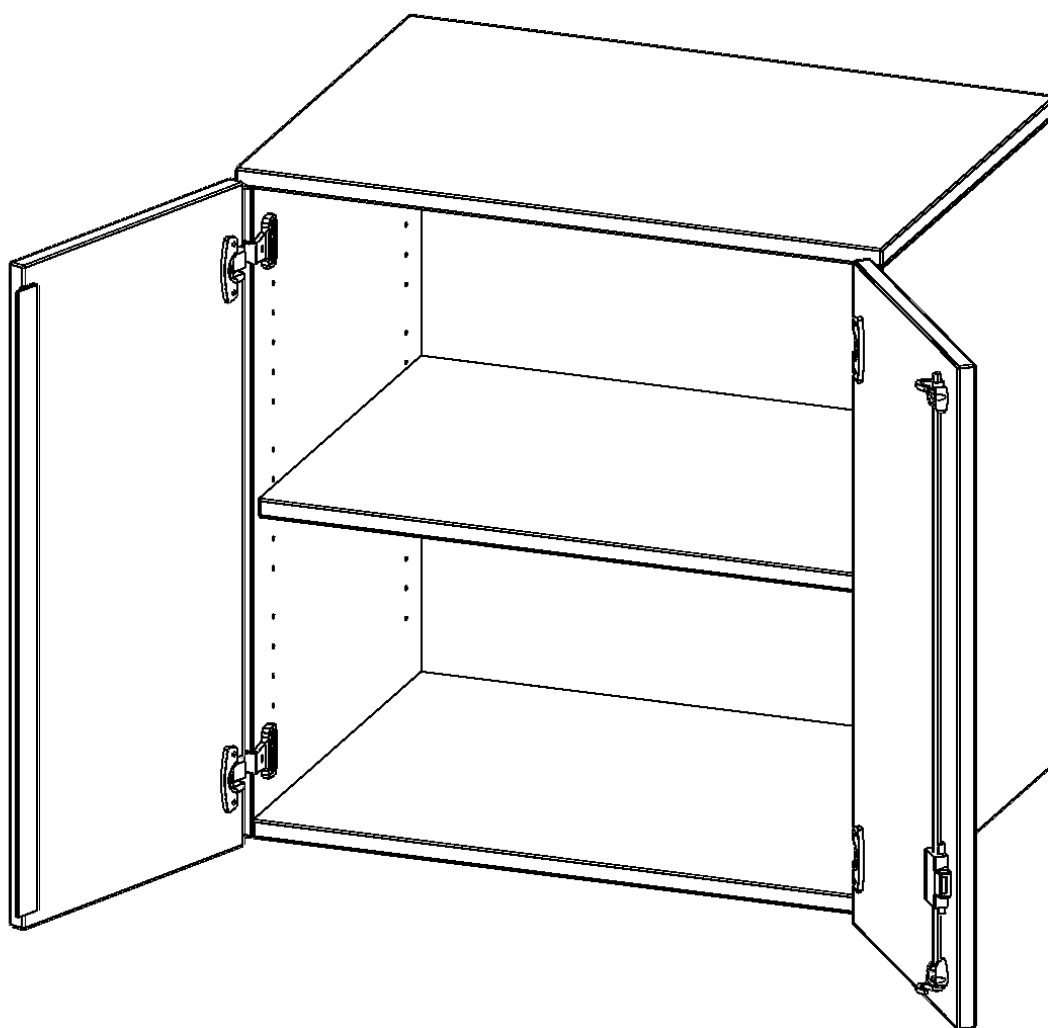

## AUFSATZSCHRANK FÜR ERGOTRAY SERIE, 2 ORDNERHÖHEN - SERIE EVO180

ZWEI TÜREN, B/H/T: 70,3X72X40 CM

### PRODUKTBESCHREIBUNG

Die evo180 Regale und Schränke in verschiedenen Höhen und Breiten sind ein Kernstück unseres evo180 Schrankwandprogrammes. Sie bieten Ihnen die Möglichkeit, Ihre Raumhöhe immer optimal auszunutzen und im wahrsten Sinne des Wortes "noch einen drauf zu setzen". Die AufsatzSchränke werden als Ergänzung zu unseren BasisSchränken angeboten und bei Lieferung auf Wunsch durch unser Team mit dem jeweiligen Unterschränk fest verschraubt. Die Rückwand ist als Sichrückwand ausgeführt, dementsprechend eignen sich alle evo180 Einzelschränke oder Schrankwände auch als Raumteiler.

Die praktischen ErgoTray Boxen sind in 2 Höhen verfügbar - es gibt hohe und flache Boxen. Wir bieten im Rahmen der evo180 Serie viele Regale und Schränke mit ErgoTray Boxen an. Dass alles zusammen passt, finden Sie auch Schränke und Regale ohne Boxen, aber in den dazu passenden Breiten. Die Sideboards bis 3,5 Ordnerhöhen sind alle wahlweise mit Sockel, fahrbar oder mit stabilen Metallmöbelstellfüßen erhältlich. Die fahrbaren Sideboards verfügen über 4 Rollen, davon sind 2 feststellbar. Die ErgoTray Boxen sind in verschiedenen Farben erhältlich.

### EIGENSCHAFTEN

- Aufsatzschrank für ErgoTray Serie
- 2 Ordnerhöhen
- Türen abschließbar
- Sichrückwand
- Höhe 72 cm für Standardordner

Artikelnummer	E7042AT	
Breite / Höhe / Tiefe	703 mm / 720 mm / 400 mm	27.7" / 28.3" / 15.7"
Ordnerhöhen	2	
Einlegeböden	1	
Fächer	2	
Einsatzbereich	Kindergarten, Grundschule, Weiterführende Schule, Büro und Objekt	
Material	Kunststoff, Melaminplatte	
Bauart	Abschließbar, Aufsatzmodul	
Produktlinie	evo180	