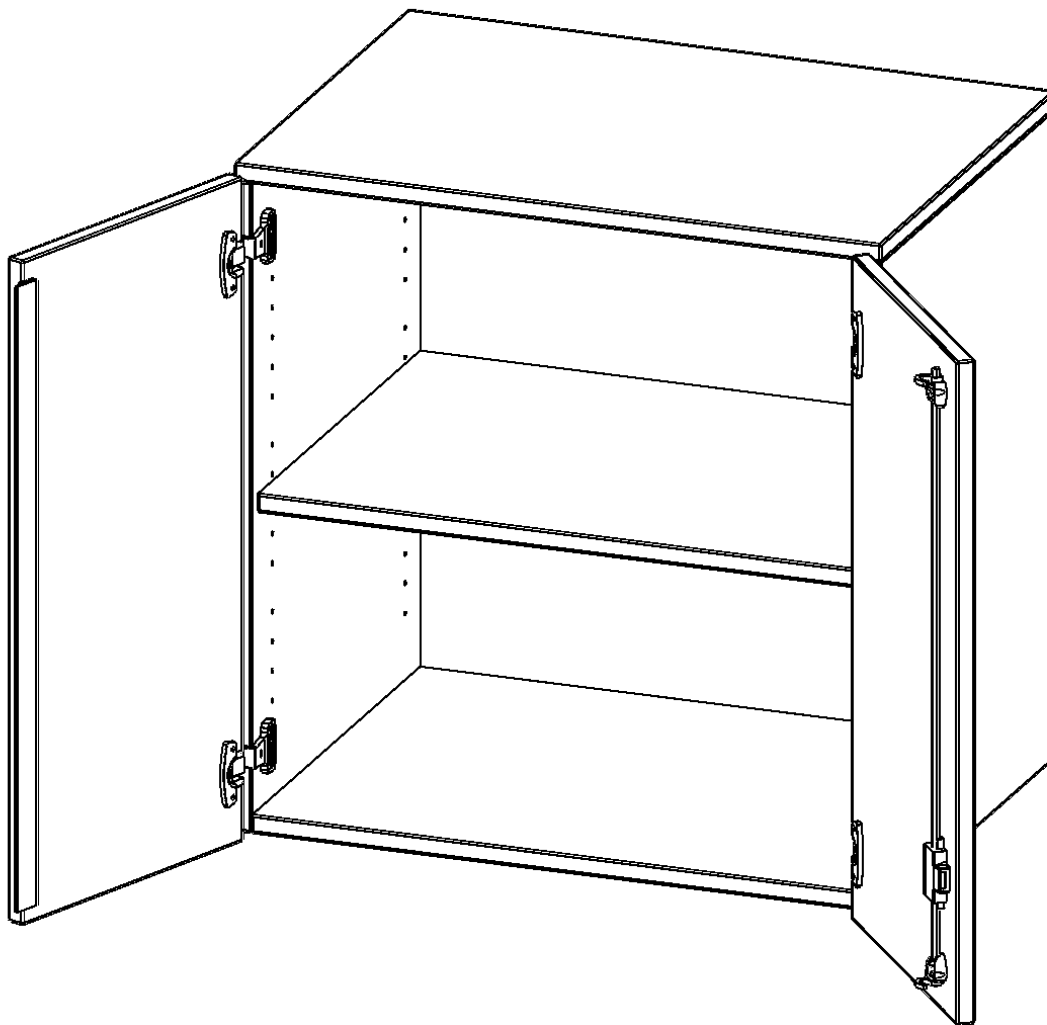

E7042AT

PRODUKTDATENBLATT
WWW.MOEBELWERK-NIESKY.DE

AUFSATZSCHRANK FÜR ERGOTRAY SERIE, 2 ORDNERHÖHEN - SERIE EVO180

ZWEI TÜREN, B/H/T: 70,3X72X40 CM

PRODUKTBESCHREIBUNG

Die evo180 Regale und Schränke in verschiedenen Höhen und Breiten sind ein Kernstück unseres evo180 Schrankwandprogrammes. Sie bieten Ihnen die Möglichkeit, Ihre Raumhöhe immer optimal auszunutzen und im wahrsten Sinne des Wortes "noch einen drauf zu setzen". Die AufsatzSchränke werden als Ergänzung zu unseren BasisSchränken angeboten und bei Lieferung auf Wunsch durch unser Team mit dem jeweiligen Unterschränk fest verschraubt. Die Rückwand ist als Sichtrückwand ausgeführt, dementsprechend eignen sich alle evo180 Einzelschränke oder Schrankwände auch als Raumteiler.

Die praktischen ErgoTray Boxen sind in 2 Höhen verfügbar - es gibt hohe und flache Boxen. Wir bieten im Rahmen der evo180 Serie viele Regale und Schränke mit ErgoTray Boxen an. Dass alles zusammen passt, finden Sie auch Schränke und Regale ohne Boxen, aber in den dazu passenden Breiten. Die Sideboards bis 3,5 Ordnerhöhen sind alle wahlweise mit Sockel, fahrbar oder mit stabilen Metallmöbelstellfüßen erhältlich. Die fahrbaren Sideboards verfügen über 4 Rollen, davon sind 2 feststellbar. Die ErgoTray Boxen sind in verschiedenen Farben erhältlich.

Zubehör

EIGENSCHAFTEN

- Aufsatzschrank für ErgoTray Serie
- 2 Ordnerhöhen
- Türen abschließbar
- Sichtrückwand
- Höhe 72 cm für Standardordner

Artikelnummer	E7042AT	
Breite / Höhe / Tiefe	703 mm / 720 mm / 400 mm	27.7" / 28.3" / 15.7"
Ordnerhöhen	2	
Einlegeböden	1	
Fächer	2	
Einsatzbereich	Kindergarten, Grundschule, Weiterführende Schule, Büro und Objekt	
Material	Kunststoff, Melaminplatte	
Bauart	Abschließbar, Aufsatzmodul	
Produktlinie	evo180	