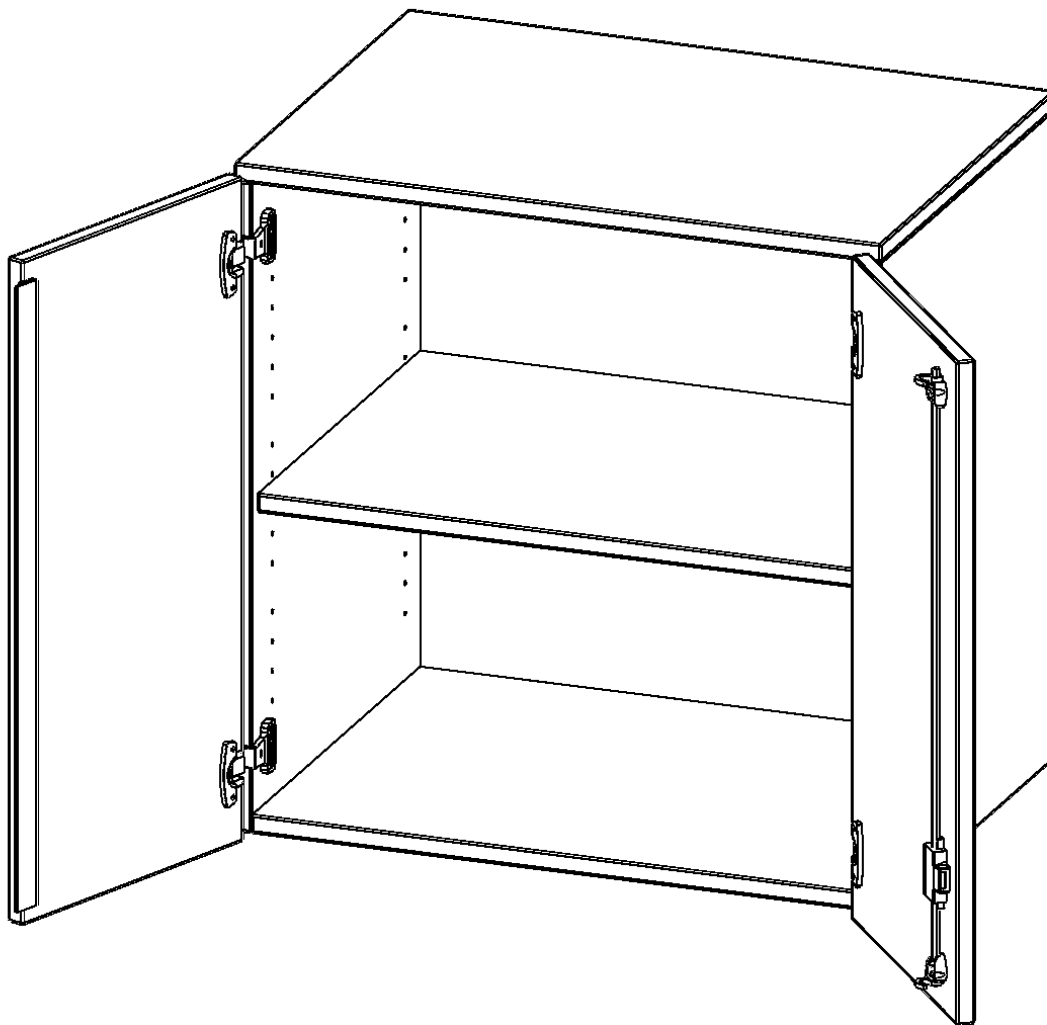

## AUFSATZSCHRANK FÜR ERGOTRAY SERIE, 2 ORDNERHÖHEN - SERIE EVO180

ZWEI TÜREN, B/H/T: 70,3X72X40 CM

### PRODUKTBESCHREIBUNG

Die evo180 Regale und Schränke in verschiedenen Höhen und Breiten sind ein Kernstück unseres evo180 Schrankwandprogrammes. Sie bieten Ihnen die Möglichkeit, Ihre Raumhöhe immer optimal auszunutzen und im wahrsten Sinne des Wortes "noch einen drauf zu setzen". Die AufsatzSchränke werden als Ergänzung zu unseren BasisSchränken angeboten und bei Lieferung auf Wunsch durch unser Team mit dem jeweiligen Unterschränk fest verschraubt. Die Rückwand ist als Sichtrückwand ausgeführt, dementsprechend eignen sich alle evo180 Einzelschränke oder Schrankwände auch als Raumteiler.

Die praktischen ErgoTray Boxen sind in 2 Höhen verfügbar - es gibt hohe und flache Boxen. Wir bieten im Rahmen der evo180 Serie viele Regale und Schränke mit ErgoTray Boxen an. Dass alles zusammen passt, finden Sie auch Schränke und Regale ohne Boxen, aber in den dazu passenden Breiten. Die Sideboards bis 3,5 Ordnerhöhen sind alle wahlweise mit Sockel, fahrbar oder mit stabilen Metallmöbelstellfüßen erhältlich. Die fahrbaren Sideboards verfügen über 4 Rollen, davon sind 2 feststellbar. Die ErgoTray Boxen sind in verschiedenen Farben erhältlich.

### EIGENSCHAFTEN

- Aufsatzschrank für ErgoTray Serie
- 2 Ordnerhöhen
- Türen abschließbar
- Sichtrückwand
- Höhe 72 cm für Standardordner

Artikelnummer	E7042AT	
Breite / Höhe / Tiefe	703 mm / 720 mm / 400 mm	27.7" / 28.3" / 15.7"
Ordnerhöhen	2	
Einlegeböden	1	
Fächer	2	
Einsatzbereich	Kindergarten, Grundschule, Weiterführende Schule, Büro und Objekt	
Material	Kunststoff, Melaminplatte	
Bauart	Abschließbar, Aufsatzmodul	
Produktlinie	evo180	