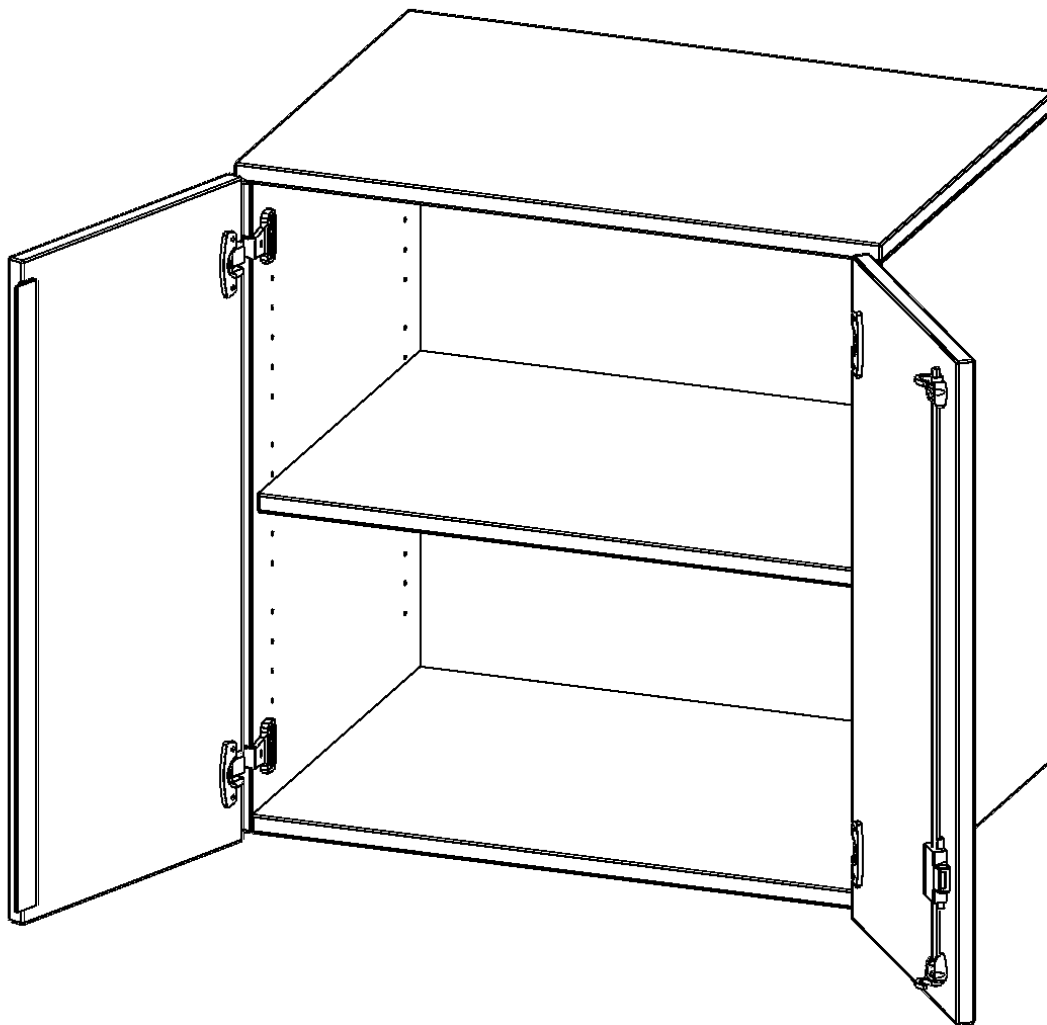

E7042AT

PRODUKTDATENBLATT
WWW.MOEBELWERK-NIESKY.DE

AUFSATZSCHRANK FÜR ERGOTRAY SERIE, 2 ORDNERHÖHEN - SERIE EVO180

ZWEI TÜREN, B/H/T: 70,3X72X40 CM

PRODUKTBESCHREIBUNG

Die evo180 Regale und Schränke in verschiedenen Höhen und Breiten sind ein Kernstück unseres evo180 Schrankwandprogrammes. Sie bieten Ihnen die Möglichkeit, Ihre Raumhöhe immer optimal auszunutzen und im wahrsten Sinne des Wortes "noch einen drauf zu setzen". Die AufsatzSchränke werden als Ergänzung zu unseren BasisSchränken angeboten und bei Lieferung auf Wunsch durch unser Team mit dem jeweiligen Unterschränk fest verschraubt. Die Rückwand ist als Sichrückwand ausgeführt, dementsprechend eignen sich alle evo180 Einzelschränke oder Schrankwände auch als Raumteiler.

Die praktischen ErgoTray Boxen sind in 2 Höhen verfügbar - es gibt hohe und flache Boxen. Wir bieten im Rahmen der evo180 Serie viele Regale und Schränke mit ErgoTray Boxen an. Dass alles zusammen passt, finden Sie auch Schränke und Regale ohne Boxen, aber in den dazu passenden Breiten. Die Sideboards bis 3,5 Ordnerhöhen sind alle wahlweise mit Sockel, fahrbar oder mit stabilen Metallmöbelstellfüßen erhältlich. Die fahrbaren Sideboards verfügen über 4 Rollen, davon sind 2 feststellbar. Die ErgoTray Boxen sind in verschiedenen Farben erhältlich.

Zubehör

EIGENSCHAFTEN

- Aufsatzschrank für ErgoTray Serie
- 2 Ordnerhöhen
- Türen abschließbar
- Sichrückwand
- Höhe 72 cm für Standardordner

Artikelnummer	E7042AT	
Breite / Höhe / Tiefe	703 mm / 720 mm / 400 mm	27.7" / 28.3" / 15.7"
Ordnerhöhen	2	
Einlegeböden	1	
Fächer	2	
Einsatzbereich	Kindergarten, Grundschule, Weiterführende Schule, Büro und Objekt	
Material	Kunststoff, Melaminplatte	
Bauart	Abschließbar, Aufsatzmodul	
Produktlinie	evo180	