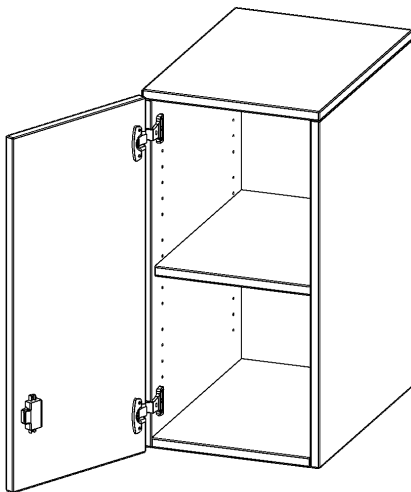

E3662ATLI

PRODUKTDATENBLATT
WWW.MOEBELWERK-NIESKY.DE

AUFSATZSCHRANK FÜR ERGOTRAY SERIE, 2 ORDNERHÖHEN - SERIE EVO180

1 TÜR, TÜR ÖFFNET LINKS, B/H/T: 36,1X72X60 CM

PRODUKTBESCHREIBUNG

Die evo180 Regale und Schränke in verschiedenen Höhen und Breiten, sind ein Kernstück unseres evo180 Schrankwandprogrammes. Sie bieten Ihnen die Möglichkeit, Ihre Raumhöhe immer optimal auszunutzen und im wahrsten Sinne des Wortes "noch einen drauf zu setzen". Die Aufsatzschränke werden als Ergänzung zu unseren Basisschränken angeboten und bei Lieferung, auf Wunsch durch unser Team, mit dem jeweiligen Unterschränk fest verschraubt. Die Rückwand ist als Sichtrückwand ausgeführt, dementsprechend eignen sich alle evo180 Einzelschränke oder Schrankwände auch als Raumteiler.

Die praktischen ErgoTray Boxen sind in verschiedenen Farben erhältlich sowie in 2 Höhen verfügbar - es gibt hohe und flache Boxen. Wir bieten im Rahmen der evo180 Serie viele Regale und Schränke mit ErgoTray Boxen an. Damit alles zusammen passt, finden Sie auch Schränke und Regale ohne Boxen, aber in den dazu passenden Breiten. Die Sideboards bis 3,5 Ordnerhöhen sind alle wahlweise mit Sockel, fahrbar oder mit stabilen Metallmöbelstellfüßen erhältlich. Die fahrbaren Sideboards verfügen über 4 Rollen, davon sind 2 feststellbar.

EIGENSCHAFTEN

- Aufsatzschrank für ErgoTray Serie
- 2 Ordnerhöhen
- Tür abschließbar
- Sichtrückwand
- höhen 72 cm für Standardordner
- Tür öffnet links

Zubehör

Artikelnummer	E3662ATLI	
Breite / Höhe / Tiefe	361 mm / 720 mm / 600 mm	14.2" / 28.3" / 23.6"
Ordnerhöhen	2	
Einlegeböden	1	
Fächer	2	
Einsatzbereich	Kindergarten, Grundschule, Weiterführende Schule, Büro und Objekt	
Material	Kunststoff, Melaminplatte	
Bauart	Abschließbar, Aufsatzmodul	
Produktlinie	evo180	