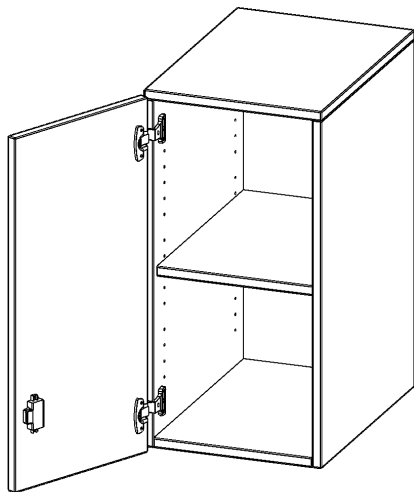

E3662ATLI

PRODUKTDATENBLATT
WWW.MOEBELWERK-NIESKY.DE

AUFSATZSCHRANK FÜR ERGOTRAY SERIE, 2 ORDNERHÖHEN - SERIE EVO180

1 TÜR, TÜR ÖFFNET LINKS, B/H/T: 36,1X72X60 CM

PRODUKTBESCHREIBUNG

Die evo180 Regale und Schränke in verschiedenen Höhen und Breiten, sind ein Kernstück unseres evo180 Schrankwandprogrammes. Sie bieten Ihnen die Möglichkeit, Ihre Raumhöhe immer optimal auszunutzen und im wahrsten Sinne des Wortes "noch einen drauf zu setzen". Die Aufsatzschränke werden als Ergänzung zu unseren Basisschränken angeboten und bei Lieferung, auf Wunsch durch unser Team, mit dem jeweiligen Unterschränk fest verschraubt. Die Rückwand ist als Sichtrückwand ausgeführt, dementsprechend eignen sich alle evo180 Einzelschränke oder Schrankwände auch als Raumteiler.

Die praktischen ErgoTray Boxen sind in verschiedenen Farben erhältlich sowie in 2 Höhen verfügbar - es gibt hohe und flache Boxen. Wir bieten im Rahmen der evo180 Serie viele Regale und Schränke mit ErgoTray Boxen an. Damit alles zusammen passt, finden Sie auch Schränke und Regale ohne Boxen, aber in den dazu passenden Breiten. Die Sideboards bis 3,5 Ordnerhöhen sind alle wahlweise mit Sockel, fahrbar oder mit stabilen Metallmöbelstellfüßen erhältlich. Die fahrbaren Sideboards verfügen über 4 Rollen, davon sind 2 feststellbar.

Zubehör

EIGENSCHAFTEN

- Aufsatzschrank für ErgoTray Serie
- 2 Ordnerhöhen
- Tür abschließbar
- Sichtrückwand
- höhen 72 cm für Standardordner
- Tür öffnet links

Artikelnummer	E3662ATLI	
Breite / Höhe / Tiefe	361 mm / 720 mm / 600 mm	14.2" / 28.3" / 23.6"
Ordnerhöhen	2	
Einlegeböden	1	
Fächer	2	
Einsatzbereich	Kindergarten, Grundschule, Weiterführende Schule, Büro und Objekt	
Material	Kunststoff, Melaminplatte	
Bauart	Abschließbar, Aufsatzmodul	
Produktlinie	evo180	