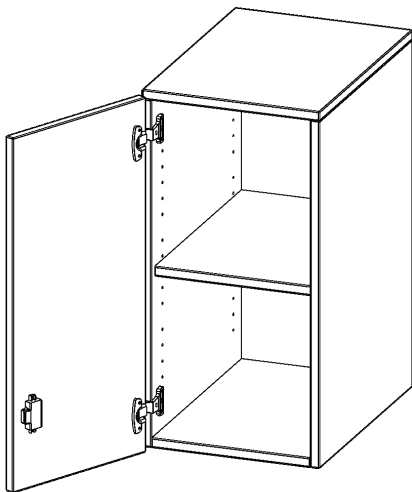

E3652ATLI

PRODUKTDATENBLATT
WWW.MOEBELWERK-NIESKY.DE

AUFSATZSCHRANK FÜR ERGOTRAY SERIE, 2 ORDNERHÖHEN - SERIE EVO180

1 TÜR, TÜR ÖFFNET LINKS, B/H/T: 36,1X72X50 CM

PRODUKTBESCHREIBUNG

Die evo180 Regale und Schränke in verschiedenen Höhen und Breiten, sind ein Kernstück unseres evo180 Schrankwandprogrammes. Sie bieten Ihnen die Möglichkeit, Ihre Raumhöhe immer optimal auszunutzen und im wahrsten Sinne des Wortes "noch einen drauf zu setzen". Die Aufsatzschränke werden als Ergänzung zu unseren Basisschränken angeboten und bei Lieferung, auf Wunsch durch unser Team, mit dem jeweiligen Unterschränk fest verschraubt. Die Rückwand ist als Sichtrückwand ausgeführt, dementsprechend eignen sich alle evo180 Einzelschränke oder Schrankwände auch als Raumteiler.

Die praktischen ErgoTray Boxen sind in verschiedenen Farben erhältlich sowie in 2 Höhen verfügbar - es gibt hohe und flache Boxen. Wir bieten im Rahmen der evo180 Serie viele Regale und Schränke mit ErgoTray Boxen an. Damit alles zusammen passt, finden Sie auch Schränke und Regale ohne Boxen, aber in den dazu passenden Breiten. Die Sideboards bis 3,5 Ordnerhöhen sind alle wahlweise mit Sockel, fahrbar oder mit stabilen Metallmöbelstellfüßen erhältlich. Die fahrbaren Sideboards verfügen über 4 Rollen, davon sind 2 feststellbar.

Zubehör

EIGENSCHAFTEN

- Aufsatzschrank für ErgoTray Serie
- 2 Ordnerhöhen
- Tür abschließbar
- Sichtrückwand
- höhen 72 cm für Standardordner
- Tür öffnet links

Artikelnummer	E3652ATLI	
Breite / Höhe / Tiefe	361 mm / 720 mm / 500 mm	14.2" / 28.3" / 19.7"
Ordnerhöhen	2	
Einlegeböden	1	
Fächer	2	
Einsatzbereich	Kindergarten, Grundschule, Weiterführende Schule, Büro und Objekt	
Material	Kunststoff, Melaminplatte	
Bauart	Abschließbar, Aufsatzmodul	
Produktlinie	evo180	