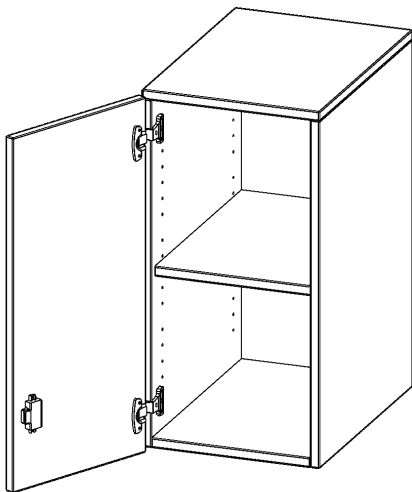

## AUFSATZSCHRANK FÜR ERGOTRAY SERIE, 2 ORDNERHÖHEN - SERIE EVO180

1 TÜR, TÜR ÖFFNET LINKS, B/H/T: 36,1X72X50 CM

### PRODUKTBESCHREIBUNG

Die evo180 Regale und Schränke in verschiedenen Höhen und Breiten, sind ein Kernstück unseres evo180 Schrankwandprogrammes. Sie bieten Ihnen die Möglichkeit, Ihre Raumhöhe immer optimal auszunutzen und im wahrsten Sinne des Wortes "noch einen drauf zu setzen". Die Aufsatzschränke werden als Ergänzung zu unseren Basisschränken angeboten und bei Lieferung, auf Wunsch durch unser Team, mit dem jeweiligen Unterschränk fest verschraubt. Die Rückwand ist als Sichtrückwand ausgeführt, dementsprechend eignen sich alle evo180 Einzelschränke oder Schrankwände auch als Raumteiler.

Die praktischen ErgoTray Boxen sind in verschiedenen Farben erhältlich sowie in 2 Höhen verfügbar - es gibt hohe und flache Boxen. Wir bieten im Rahmen der evo180 Serie viele Regale und Schränke mit ErgoTray Boxen an. Damit alles zusammen passt, finden Sie auch Schränke und Regale ohne Boxen, aber in den dazu passenden Breiten. Die Sideboards bis 3,5 Ordnerhöhen sind alle wahlweise mit Sockel, fahrbar oder mit stabilen Metallmöbelstellfüßen erhältlich. Die fahrbaren Sideboards verfügen über 4 Rollen, davon sind 2 feststellbar.

### EIGENSCHAFTEN

- Aufsatzschrank für ErgoTray Serie
- 2 Ordnerhöhen
- Tür abschließbar
- Sichtrückwand
- höhen 72 cm für Standardordner
- Tür öffnet links

Artikelnummer	E3652ATLI	
Breite / Höhe / Tiefe	361 mm / 720 mm / 500 mm	14.2" / 28.3" / 19.7"
Ordnerhöhen	2	
Einlegeböden	1	
Fächer	2	
Einsatzbereich	Kindergarten, Grundschule, Weiterführende Schule, Büro und Objekt	
Material	Kunststoff, Melaminplatte	
Bauart	Abschließbar, Aufsatzmodul	
Produktlinie	evo180	