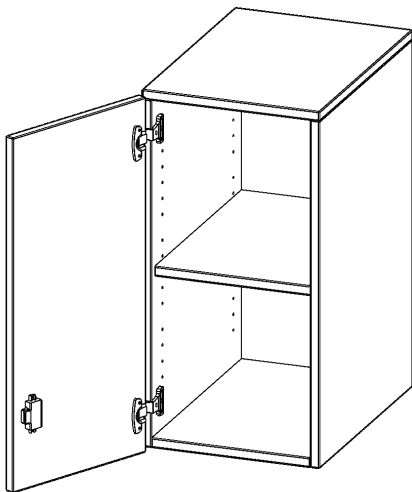

## AUFSATZSCHRANK FÜR ERGOTRAY SERIE, 2 ORDNERHÖHEN - SERIE EVO180

1 TÜR, TÜR ÖFFNET LINKS, B/H/T: 36,1X72X40 CM

### PRODUKTBESCHREIBUNG

Die evo180 Regale und Schränke in verschiedenen Höhen und Breiten, sind ein Kernstück unseres evo180 Schrankwandprogrammes. Sie bieten Ihnen die Möglichkeit, Ihre Raumhöhe immer optimal auszunutzen und im wahrsten Sinne des Wortes "noch einen drauf zu setzen". Die Aufsatzschränke werden als Ergänzung zu unseren Basisschränken angeboten und bei Lieferung, auf Wunsch durch unser Team, mit dem jeweiligen Unterschränk fest verschraubt. Die Rückwand ist als Sichtrückwand ausgeführt, dementsprechend eignen sich alle evo180 Einzelschränke oder Schrankwände auch als Raumteiler.

Die praktischen ErgoTray Boxen sind in verschiedenen Farben erhältlich sowie in 2 Höhen verfügbar - es gibt hohe und flache Boxen. Wir bieten im Rahmen der evo180 Serie viele Regale und Schränke mit ErgoTray Boxen an. Damit alles zusammen passt, finden Sie auch Schränke und Regale ohne Boxen, aber in den dazu passenden Breiten. Die Sideboards bis 3,5 Ordnerhöhen sind alle wahlweise mit Sockel, fahrbar oder mit stabilen Metallmöbelstellfüßen erhältlich. Die fahrbaren Sideboards verfügen über 4 Rollen, davon sind 2 feststellbar.

### EIGENSCHAFTEN

- Aufsatzschrank für ErgoTray Serie
- 2 Ordnerhöhen
- Tür abschließbar
- Sichtrückwand
- höhen 72 cm für Standardordner
- Tür öffnet links

Artikelnummer	E3642ATLI	
Breite / Höhe / Tiefe	361 mm / 720 mm / 400 mm	14.2" / 28.3" / 15.7"
Ordnerhöhen	2	
Einlegeböden	1	
Fächer	2	
Einsatzbereich	Kindergarten, Grundschule, Weiterführende Schule, Büro und Objekt	
Material	Kunststoff, Melaminplatte	
Bauart	Abschließbar, Aufsatzmodul	
Produktlinie	evo180	