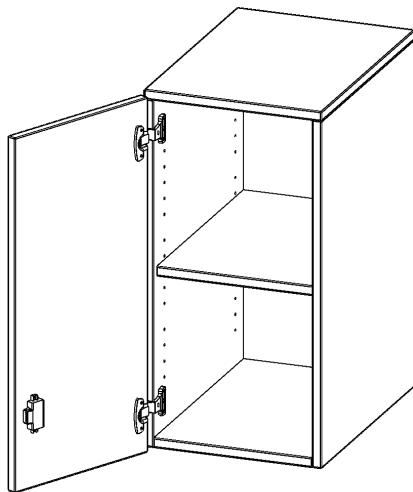

E3642ATLI

PRODUKTDATENBLATT
WWW.MOEBELWERK-NIESKY.DE

AUFSATZSCHRANK FÜR ERGOTRAY SERIE, 2 ORDNERHÖHEN - SERIE EVO180

1 TÜR, TÜR ÖFFNET LINKS, B/H/T: 36,1X72X40 CM

PRODUKTBESCHREIBUNG

Die evo180 Regale und Schränke in verschiedenen Höhen und Breiten, sind ein Kernstück unseres evo180 Schrankwandprogrammes. Sie bieten Ihnen die Möglichkeit, Ihre Raumhöhe immer optimal auszunutzen und im wahrsten Sinne des Wortes "noch einen drauf zu setzen". Die Aufsatzschränke werden als Ergänzung zu unseren Basisschränken angeboten und bei Lieferung, auf Wunsch durch unser Team, mit dem jeweiligen Unterschränk fest verschraubt. Die Rückwand ist als Sichtrückwand ausgeführt, dementsprechend eignen sich alle evo180 Einzelschränke oder Schrankwände auch als Raumteiler.

Die praktischen ErgoTray Boxen sind in verschiedenen Farben erhältlich sowie in 2 Höhen verfügbar - es gibt hohe und flache Boxen. Wir bieten im Rahmen der evo180 Serie viele Regale und Schränke mit ErgoTray Boxen an. Damit alles zusammen passt, finden Sie auch Schränke und Regale ohne Boxen, aber in den dazu passenden Breiten. Die Sideboards bis 3,5 Ordnerhöhen sind alle wahlweise mit Sockel, fahrbar oder mit stabilen Metallmöbelstellfüßen erhältlich. Die fahrbaren Sideboards verfügen über 4 Rollen, davon sind 2 feststellbar.

Zubehör

EIGENSCHAFTEN

- Aufsatzschrank für ErgoTray Serie
- 2 Ordnerhöhen
- Tür abschließbar
- Sichtrückwand
- höhen 72 cm für Standardordner
- Tür öffnet links

Artikelnummer	E3642ATLI	
Breite / Höhe / Tiefe	361 mm / 720 mm / 400 mm	14.2" / 28.3" / 15.7"
Ordnerhöhen	2	
Einlegeböden	1	
Fächer	2	
Einsatzbereich	Kindergarten, Grundschule, Weiterführende Schule, Büro und Objekt	
Material	Kunststoff, Melaminplatte	
Bauart	Abschließbar, Aufsatzmodul	
Produktlinie	evo180	