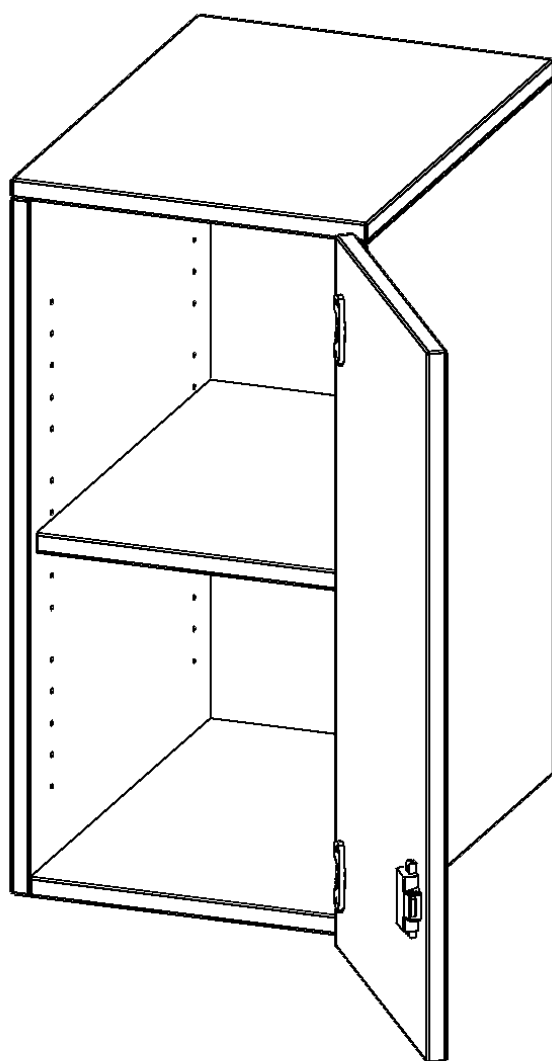

E3662ATRE

PRODUKTDATENBLATT
WWW.MOEBELWERK-NIESKY.DE

AUFSATZSCHRANK FÜR ERGOTRAY SERIE, 2 ORDNERHÖHEN - SERIE EVO180

1 TÜR, TÜR ÖFFNET RECHTS, B/H/T: 36,1X72X60 CM

PRODUKTBESCHREIBUNG

Die evo180 Regale und Schränke in verschiedenen Höhen und Breiten, sind ein Kernstück unseres evo180 Schrankwandprogrammes. Sie bieten Ihnen die Möglichkeit, Ihre Raumhöhe immer optimal auszunutzen und im wahrsten Sinne des Wortes "noch einen drauf zu setzen". Die Aufsatzschränke werden als Ergänzung zu unseren Basisschränken angeboten und bei Lieferung, auf Wunsch durch unser Team, mit dem jeweiligen Unterschränk fest verschraubt. Die Rückwand ist als Sichtrückwand ausgeführt, dementsprechend eignen sich alle evo180 Einzelschränke oder Schrankwände auch als Raumteiler.

Die praktischen ErgoTray Boxen sind in verschiedenen Farben erhältlich sowie in 2 Höhen verfügbar - es gibt hohe und flache Boxen. Wir bieten im Rahmen der evo180 Serie viele Regale und Schränke mit ErgoTray Boxen an. Damit alles zusammen passt, finden Sie auch Schränke und Regale ohne Boxen, aber in den dazu passenden Breiten. Die Sideboards bis 3,5 Ordnerhöhen sind alle wahlweise mit Sockel, fahrbar oder mit stabilen Metallmöbelstellfüßen erhältlich. Die fahrbaren Sideboards verfügen über 4 Rollen, davon sind 2 feststellbar.

EIGENSCHAFTEN

- Aufsatzschrank für ErgoTray Serie
- 2 Ordnerhöhen
- Tür abschließbar
- Sichtrückwand
- höhen 72 cm für Standardordner
- Tür öffnet rechts

Zubehör

Artikelnummer	E3662ATRE	
Breite / Höhe / Tiefe	361 mm / 720 mm / 600 mm	14.2" / 28.3" / 23.6"
Ordnerhöhen	2	
Einlegeböden	1	
Fächer	2	
Einsatzbereich	Kindergarten, Grundschule, Weiterführende Schule, Büro und Objekt	
Material	Kunststoff, Melaminplatte	
Bauart	Abschließbar, Aufsatzmodul	
Produktlinie	evo180	