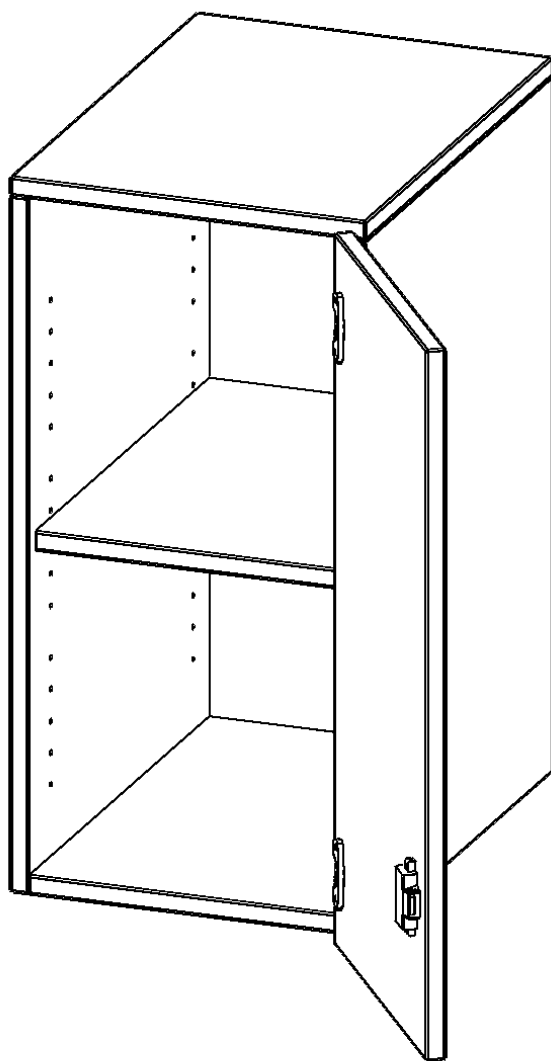

E3662ATRE

PRODUKTDATENBLATT
WWW.MOEBELWERK-NIESKY.DE

AUFSATZSCHRANK FÜR ERGOTRAY SERIE, 2 ORDNERHÖHEN - SERIE EVO180

1 TÜR, TÜR ÖFFNET RECHTS, B/H/T: 36,1X72X60 CM

PRODUKTBESCHREIBUNG

Die evo180 Regale und Schränke in verschiedenen Höhen und Breiten, sind ein Kernstück unseres evo180 Schrankwandprogrammes. Sie bieten Ihnen die Möglichkeit, Ihre Raumhöhe immer optimal auszunutzen und im wahrsten Sinne des Wortes "noch einen drauf zu setzen". Die Aufsatzschränke werden als Ergänzung zu unseren Basisschränken angeboten und bei Lieferung, auf Wunsch durch unser Team, mit dem jeweiligen Unterschrank fest verschraubt. Die Rückwand ist als Sichtrückwand ausgeführt, dementsprechend eignen sich alle evo180 Einzelschränke oder Schrankwände auch als Raumteiler.

Die praktischen ErgoTray Boxen sind in verschiedenen Farben erhältlich sowie in 2 Höhen verfügbar - es gibt hohe und flache Boxen. Wir bieten im Rahmen der evo180 Serie viele Regale und Schränke mit ErgoTray Boxen an. Damit alles zusammen passt, finden Sie auch Schränke und Regale ohne Boxen, aber in den dazu passenden Breiten. Die Sideboards bis 3,5 Ordnerhöhen sind alle wahlweise mit Sockel, fahrbar oder mit stabilen Metallmöbelstellfüßen erhältlich. Die fahrbaren Sideboards verfügen über 4 Rollen, davon sind 2 feststellbar.

Zubehör

EIGENSCHAFTEN

- Aufsatzschrank für ErgoTray Serie
- 2 Ordnerhöhen
- Tür abschließbar
- Sichtrückwand
- höhen 72 cm für Standardordner
- Tür öffnet rechts

Artikelnummer	E3662ATRE	
Breite / Höhe / Tiefe	361 mm / 720 mm / 600 mm	14.2" / 28.3" / 23.6"
Ordnerhöhen	2	
Einlegeböden	1	
Fächer	2	
Einsatzbereich	Kindergarten, Grundschule, Weiterführende Schule, Büro und Objekt	
Material	Kunststoff, Melaminplatte	
Bauart	Abschließbar, Aufsatzmodul	
Produktlinie	evo180	