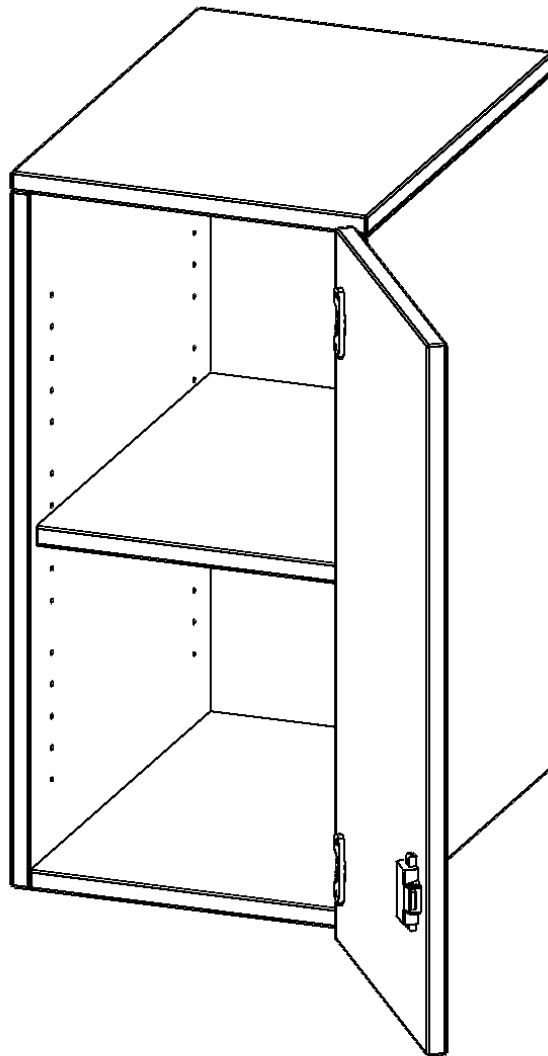

E3662ATRE

PRODUKTDATENBLATT
WWW.MOEBELWERK-NIESKY.DE

AUFSATZSCHRANK FÜR ERGOTRAY SERIE, 2 ORDNERHÖHEN - SERIE EVO180

1 TÜR, TÜR ÖFFNET RECHTS, B/H/T: 36,1X72X60 CM

PRODUKTBESCHREIBUNG

Die evo180 Regale und Schränke in verschiedenen Höhen und Breiten, sind ein Kernstück unseres evo180 Schrankwandprogrammes. Sie bieten Ihnen die Möglichkeit, Ihre Raumhöhe immer optimal auszunutzen und im wahrsten Sinne des Wortes "noch einen drauf zu setzen". Die Aufsatzschränke werden als Ergänzung zu unseren Basisschränken angeboten und bei Lieferung, auf Wunsch durch unser Team, mit dem jeweiligen Unterschrank fest verschraubt. Die Rückwand ist als Sichtrückwand ausgeführt, dementsprechend eignen sich alle evo180 Einzelschränke oder Schrankwände auch als Raumteiler.

Die praktischen ErgoTray Boxen sind in verschiedenen Farben erhältlich sowie in 2 Höhen verfügbar - es gibt hohe und flache Boxen. Wir bieten im Rahmen der evo180 Serie viele Regale und Schränke mit ErgoTray Boxen an. Damit alles zusammen passt, finden Sie auch Schränke und Regale ohne Boxen, aber in den dazu passenden Breiten. Die Sideboards bis 3,5 Ordnerhöhen sind alle wahlweise mit Sockel, fahrbar oder mit stabilen Metallmöbelstellfüßen erhältlich. Die fahrbaren Sideboards verfügen über 4 Rollen, davon sind 2 feststellbar.

EIGENSCHAFTEN

- Aufsatzschrank für ErgoTray Serie
- 2 Ordnerhöhen
- Tür abschließbar
- Sichtrückwand
- höhen 72 cm für Standardordner
- Tür öffnet rechts

Zubehör

Artikelnummer	E3662ATRE	
Breite / Höhe / Tiefe	361 mm / 720 mm / 600 mm	14.2" / 28.3" / 23.6"
Ordnerhöhen	2	
Einlegeböden	1	
Fächer	2	
Einsatzbereich	Kindergarten, Grundschule, Weiterführende Schule, Büro und Objekt	
Material	Kunststoff, Melaminplatte	
Bauart	Abschließbar, Aufsatzmodul	
Produktlinie	evo180	