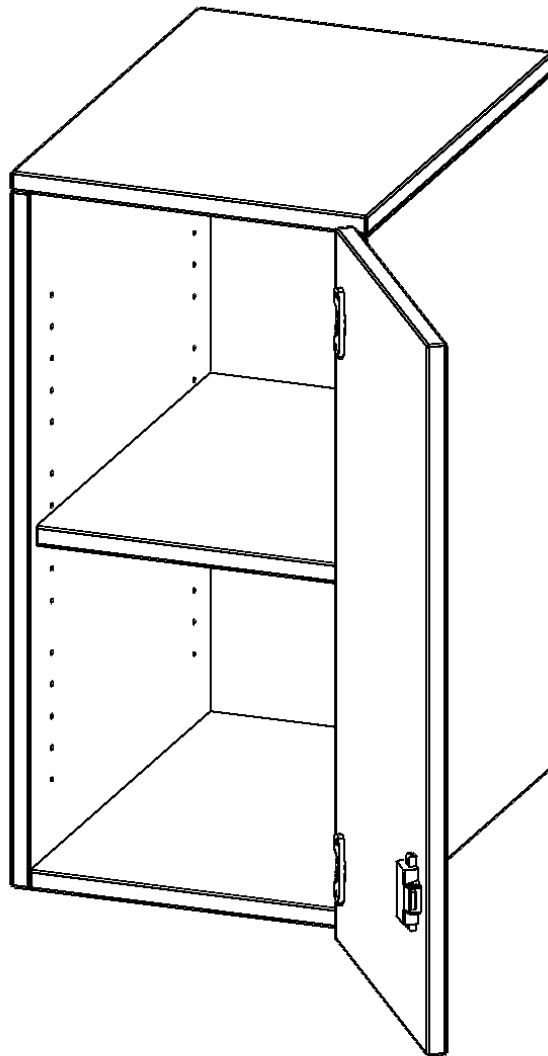

E3662ATRE

PRODUKTDATENBLATT
WWW.MOEBELWERK-NIESKY.DE

AUFSATZSCHRANK FÜR ERGOTRAY SERIE, 2 ORDNERHÖHEN - SERIE EVO180

1 TÜR, TÜR ÖFFNET RECHTS, B/H/T: 36,1X72X60 CM

PRODUKTBESCHREIBUNG

Die evo180 Regale und Schränke in verschiedenen Höhen und Breiten, sind ein Kernstück unseres evo180 Schrankwandprogrammes. Sie bieten Ihnen die Möglichkeit, Ihre Raumhöhe immer optimal auszunutzen und im wahrsten Sinne des Wortes "noch einen drauf zu setzen". Die Aufsatzschränke werden als Ergänzung zu unseren Basisschränken angeboten und bei Lieferung, auf Wunsch durch unser Team, mit dem jeweiligen Unterschrank fest verschraubt. Die Rückwand ist als Sichtrückwand ausgeführt, dementsprechend eignen sich alle evo180 Einzelschränke oder Schrankwände auch als Raumteiler.

Die praktischen ErgoTray Boxen sind in verschiedenen Farben erhältlich sowie in 2 Höhen verfügbar - es gibt hohe und flache Boxen. Wir bieten im Rahmen der evo180 Serie viele Regale und Schränke mit ErgoTray Boxen an. Damit alles zusammen passt, finden Sie auch Schränke und Regale ohne Boxen, aber in den dazu passenden Breiten. Die Sideboards bis 3,5 Ordnerhöhen sind alle wahlweise mit Sockel, fahrbar oder mit stabilen Metallmöbelstellfüßen erhältlich. Die fahrbaren Sideboards verfügen über 4 Rollen, davon sind 2 feststellbar.

Zubehör

EIGENSCHAFTEN

- Aufsatzschrank für ErgoTray Serie
- 2 Ordnerhöhen
- Tür abschließbar
- Sichtrückwand
- höhen 72 cm für Standardordner
- Tür öffnet rechts

Artikelnummer	E3662ATRE	
Breite / Höhe / Tiefe	361 mm / 720 mm / 600 mm	14.2" / 28.3" / 23.6"
Ordnerhöhen	2	
Einlegeböden	1	
Fächer	2	
Einsatzbereich	Kindergarten, Grundschule, Weiterführende Schule, Büro und Objekt	
Material	Kunststoff, Melaminplatte	
Bauart	Abschließbar, Aufsatzmodul	
Produktlinie	evo180	