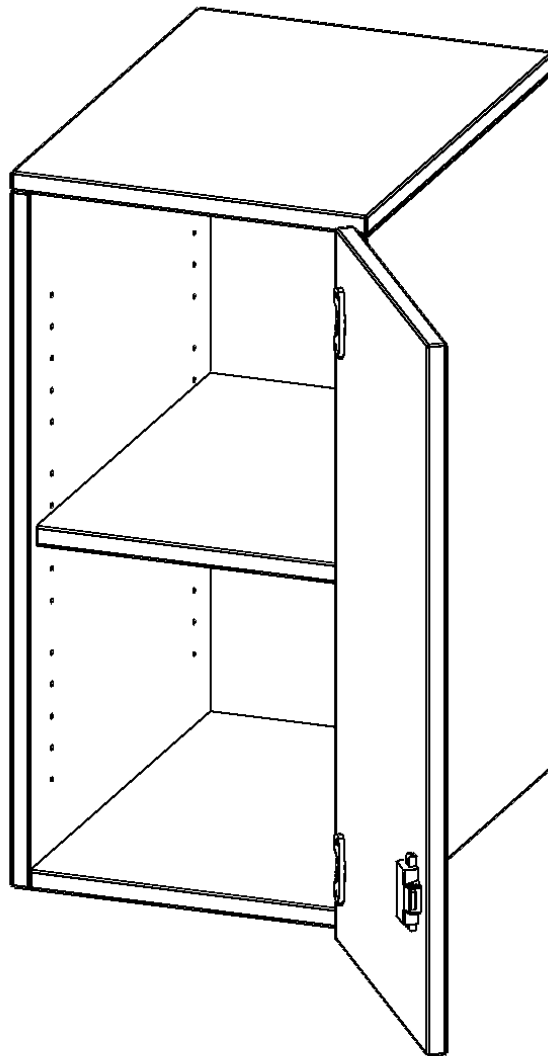

E3652ATRE

PRODUKTDATENBLATT
WWW.MOEBELWERK-NIESKY.DE

AUFSATZSCHRANK FÜR ERGOTRAY SERIE, 2 ORDNERHÖHEN - SERIE EVO180

1 TÜR, TÜR ÖFFNET RECHTS, B/H/T: 36,1X72X50 CM

PRODUKTBESCHREIBUNG

Die evo180 Regale und Schränke in verschiedenen Höhen und Breiten, sind ein Kernstück unseres evo180 Schrankwandprogrammes. Sie bieten Ihnen die Möglichkeit, Ihre Raumhöhe immer optimal auszunutzen und im wahrsten Sinne des Wortes "noch einen drauf zu setzen". Die Aufsatzschränke werden als Ergänzung zu unseren Basisschränken angeboten und bei Lieferung, auf Wunsch durch unser Team, mit dem jeweiligen Unterschränk fest verschraubt. Die Rückwand ist als Sichtrückwand ausgeführt, dementsprechend eignen sich alle evo180 Einzelschränke oder Schrankwände auch als Raumteiler.

Die praktischen ErgoTray Boxen sind in verschiedenen Farben erhältlich sowie in 2 Höhen verfügbar - es gibt hohe und flache Boxen. Wir bieten im Rahmen der evo180 Serie viele Regale und Schränke mit ErgoTray Boxen an. Damit alles zusammen passt, finden Sie auch Schränke und Regale ohne Boxen, aber in den dazu passenden Breiten. Die Sideboards bis 3,5 Ordnerhöhen sind alle wahlweise mit Sockel, fahrbar oder mit stabilen Metallmöbelstellfüßen erhältlich. Die fahrbaren Sideboards verfügen über 4 Rollen, davon sind 2 feststellbar.

Zubehör

EIGENSCHAFTEN

- Aufsatzschrank für ErgoTray Serie
- 2 Ordnerhöhen
- Tür abschließbar
- Sichtrückwand
- höhen 72 cm für Standardordner
- Tür öffnet rechts

Artikelnummer	E3652ATRE	
Breite / Höhe / Tiefe	361 mm / 720 mm / 500 mm	14.2" / 28.3" / 19.7"
Ordnerhöhen	2	
Einlegeböden	1	
Fächer	2	
Einsatzbereich	Kindergarten, Grundschule, Weiterführende Schule, Büro und Objekt	
Material	Kunststoff, Melaminplatte	
Bauart	Abschließbar, Aufsatzmodul	
Produktlinie	evo180	