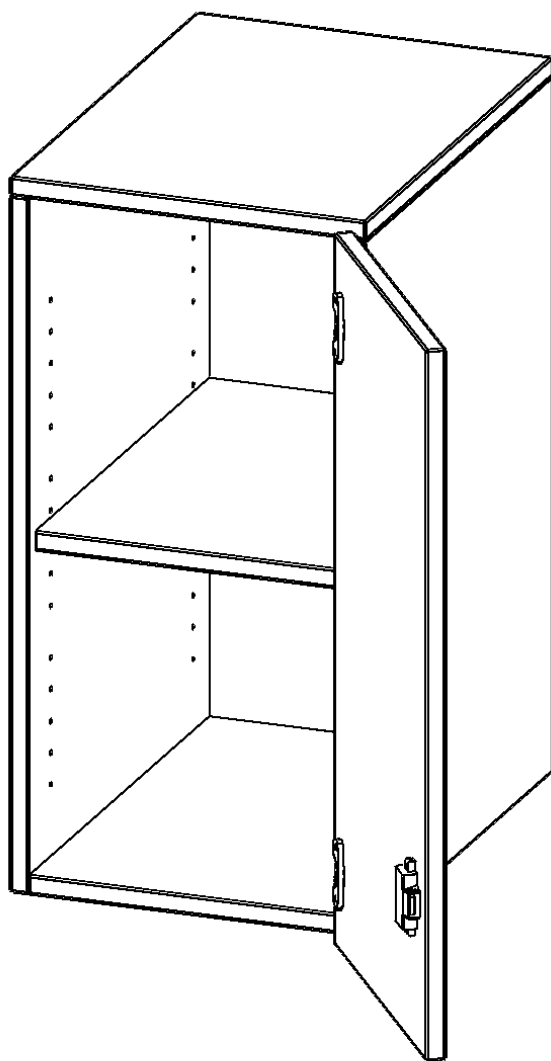

E3652ATRE

PRODUKTDATENBLATT
WWW.MOEBELWERK-NIESKY.DE

AUFSATZSCHRANK FÜR ERGOTRAY SERIE, 2 ORDNERHÖHEN - SERIE EVO180

1 TÜR, TÜR ÖFFNET RECHTS, B/H/T: 36,1X72X50 CM

PRODUKTBESCHREIBUNG

Die evo180 Regale und Schränke in verschiedenen Höhen und Breiten, sind ein Kernstück unseres evo180 Schrankwandprogrammes. Sie bieten Ihnen die Möglichkeit, Ihre Raumhöhe immer optimal auszunutzen und im wahrsten Sinne des Wortes "noch einen drauf zu setzen". Die Aufsatzschränke werden als Ergänzung zu unseren Basisschränken angeboten und bei Lieferung, auf Wunsch durch unser Team, mit dem jeweiligen Unterschränk fest verschraubt. Die Rückwand ist als Sichtrückwand ausgeführt, dementsprechend eignen sich alle evo180 Einzelschränke oder Schrankwände auch als Raumteiler.

Die praktischen ErgoTray Boxen sind in verschiedenen Farben erhältlich sowie in 2 Höhen verfügbar - es gibt hohe und flache Boxen. Wir bieten im Rahmen der evo180 Serie viele Regale und Schränke mit ErgoTray Boxen an. Damit alles zusammen passt, finden Sie auch Schränke und Regale ohne Boxen, aber in den dazu passenden Breiten. Die Sideboards bis 3,5 Ordnerhöhen sind alle wahlweise mit Sockel, fahrbar oder mit stabilen Metallmöbelstellfüßen erhältlich. Die fahrbaren Sideboards verfügen über 4 Rollen, davon sind 2 feststellbar.

Zubehör

EIGENSCHAFTEN

- Aufsatzschrank für ErgoTray Serie
- 2 Ordnerhöhen
- Tür abschließbar
- Sichtrückwand
- höhen 72 cm für Standardordner
- Tür öffnet rechts

| | | |
|-----------------------|---|-----------------------|
| Artikelnummer | E3652ATRE | |
| Breite / Höhe / Tiefe | 361 mm / 720 mm / 500 mm | 14.2" / 28.3" / 19.7" |
| Ordnerhöhen | 2 | |
| Einlegeböden | 1 | |
| Fächer | 2 | |
| Einsatzbereich | Kindergarten, Grundschule, Weiterführende Schule, Büro und Objekt | |
| Material | Kunststoff, Melaminplatte | |
| Bauart | Abschließbar, Aufsatzmodul | |
| Produktlinie | evo180 | |