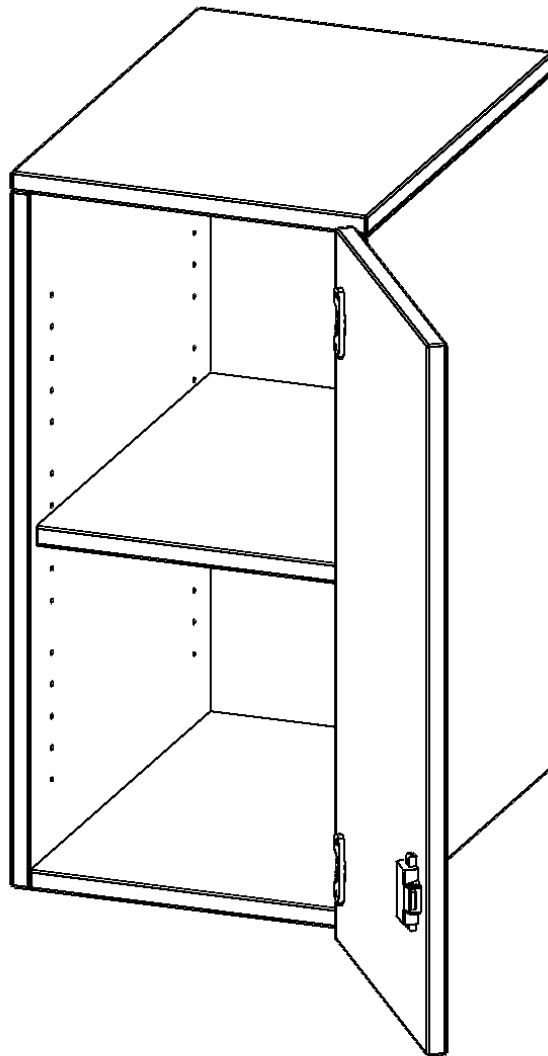

## AUFSATZSCHRANK FÜR ERGOTRAY SERIE, 2 ORDNERHÖHEN - SERIE EVO180

1 TÜR, TÜR ÖFFNET RECHTS, B/H/T: 36,1X72X50 CM

### PRODUKTBESCHREIBUNG

Die evo180 Regale und Schränke in verschiedenen Höhen und Breiten, sind ein Kernstück unseres evo180 Schrankwandprogrammes. Sie bieten Ihnen die Möglichkeit, Ihre Raumhöhe immer optimal auszunutzen und im wahrsten Sinne des Wortes "noch einen drauf zu setzen". Die Aufsatzschränke werden als Ergänzung zu unseren Basisschränken angeboten und bei Lieferung, auf Wunsch durch unser Team, mit dem jeweiligen Unterschränk fest verschraubt. Die Rückwand ist als Sichtrückwand ausgeführt, dementsprechend eignen sich alle evo180 Einzelschränke oder Schrankwände auch als Raumteiler.

Die praktischen ErgoTray Boxen sind in verschiedenen Farben erhältlich sowie in 2 Höhen verfügbar - es gibt hohe und flache Boxen. Wir bieten im Rahmen der evo180 Serie viele Regale und Schränke mit ErgoTray Boxen an. Damit alles zusammen passt, finden Sie auch Schränke und Regale ohne Boxen, aber in den dazu passenden Breiten. Die Sideboards bis 3,5 Ordnerhöhen sind alle wahlweise mit Sockel, fahrbar oder mit stabilen Metallmöbelstellfüßen erhältlich. Die fahrbaren Sideboards verfügen über 4 Rollen, davon sind 2 feststellbar.

### EIGENSCHAFTEN

- Aufsatzschrank für ErgoTray Serie
- 2 Ordnerhöhen
- Tür abschließbar
- Sichtrückwand
- höhen 72 cm für Standardordner
- Tür öffnet rechts

Artikelnummer	E3652ATRE	
Breite / Höhe / Tiefe	361 mm / 720 mm / 500 mm	14.2" / 28.3" / 19.7"
Ordnerhöhen	2	
Einlegeböden	1	
Fächer	2	
Einsatzbereich	Kindergarten, Grundschule, Weiterführende Schule, Büro und Objekt	
Material	Kunststoff, Melaminplatte	
Bauart	Abschließbar, Aufsatzmodul	
Produktlinie	evo180	