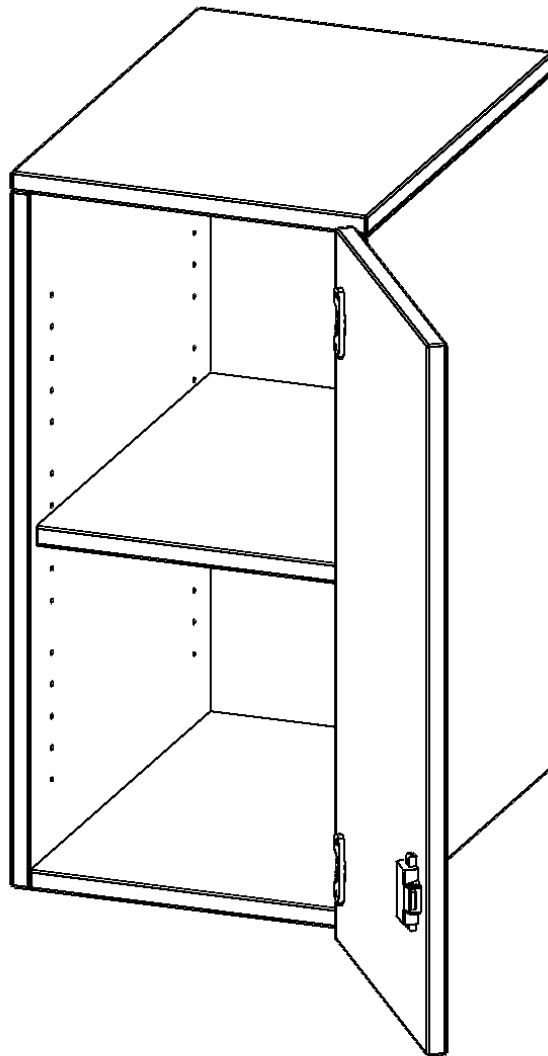

E3642ATRE

PRODUKTDATENBLATT
WWW.MOEBELWERK-NIESKY.DE

AUFSATZSCHRANK FÜR ERGOTRAY SERIE, 2 ORDNERHÖHEN - SERIE EVO180

1 TÜR, TÜR ÖFFNET RECHTS, B/H/T: 36,1X72X40 CM

PRODUKTBESCHREIBUNG

Die evo180 Regale und Schränke in verschiedenen Höhen und Breiten, sind ein Kernstück unseres evo180 Schrankwandprogrammes. Sie bieten Ihnen die Möglichkeit, Ihre Raumhöhe immer optimal auszunutzen und im wahrsten Sinne des Wortes "noch einen drauf zu setzen". Die Aufsatzschränke werden als Ergänzung zu unseren Basisschränken angeboten und bei Lieferung, auf Wunsch durch unser Team, mit dem jeweiligen Unterschrank fest verschraubt. Die Rückwand ist als Sichtrückwand ausgeführt, dementsprechend eignen sich alle evo180 Einzelschränke oder Schrankwände auch als Raumteiler.

Die praktischen ErgoTray Boxen sind in verschiedenen Farben erhältlich sowie in 2 Höhen verfügbar - es gibt hohe und flache Boxen. Wir bieten im Rahmen der evo180 Serie viele Regale und Schränke mit ErgoTray Boxen an. Damit alles zusammen passt, finden Sie auch Schränke und Regale ohne Boxen, aber in den dazu passenden Breiten. Die Sideboards bis 3,5 Ordnerhöhen sind alle wahlweise mit Sockel, fahrbar oder mit stabilen Metallmöbelstellfüßen erhältlich. Die fahrbaren Sideboards verfügen über 4 Rollen, davon sind 2 feststellbar.

EIGENSCHAFTEN

- Aufsatzschrank für ErgoTray Serie
- 2 Ordnerhöhen
- Tür abschließbar
- Sichtrückwand
- höhen 72 cm für Standardordner
- Tür öffnet rechts

Zubehör

Artikelnummer	E3642ATRE	
Breite / Höhe / Tiefe	361 mm / 720 mm / 400 mm	14.2" / 28.3" / 15.7"
Ordnerhöhen	2	
Einlegeböden	1	
Fächer	2	
Einsatzbereich	Kindergarten, Grundschule, Weiterführende Schule, Büro und Objekt	
Material	Kunststoff, Melaminplatte	
Bauart	Abschließbar, Aufsatzmodul	
Produktlinie	evo180	