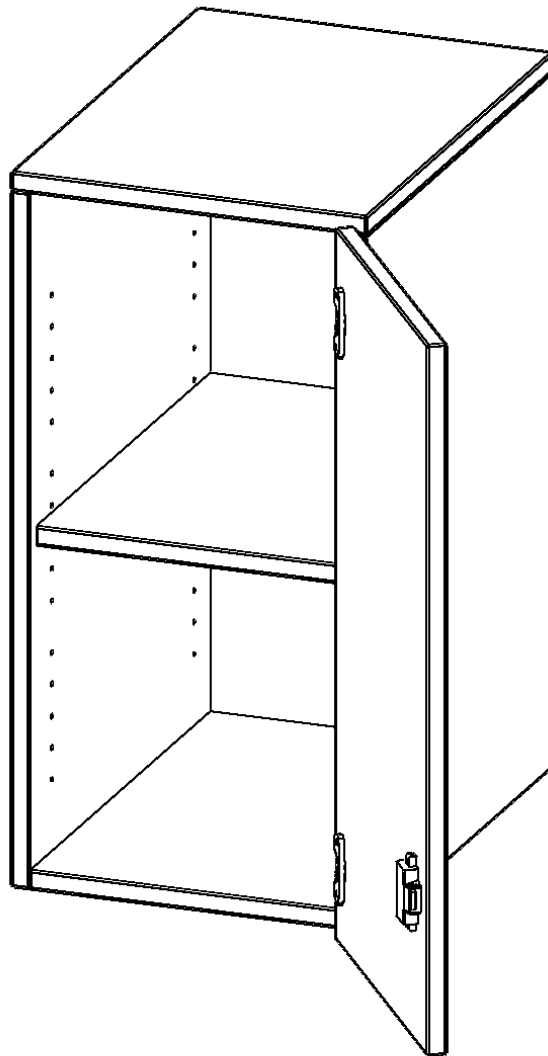

E3642ATRE

PRODUKTDATENBLATT
WWW.MOEBELWERK-NIESKY.DE

AUFSATZSCHRANK FÜR ERGOTRAY SERIE, 2 ORDNERHÖHEN - SERIE EVO180

1 TÜR, TÜR ÖFFNET RECHTS, B/H/T: 36,1X72X40 CM

PRODUKTBESCHREIBUNG

Die evo180 Regale und Schränke in verschiedenen Höhen und Breiten, sind ein Kernstück unseres evo180 Schrankwandprogrammes. Sie bieten Ihnen die Möglichkeit, Ihre Raumhöhe immer optimal auszunutzen und im wahrsten Sinne des Wortes "noch einen drauf zu setzen". Die Aufsatzschränke werden als Ergänzung zu unseren Basisschränken angeboten und bei Lieferung, auf Wunsch durch unser Team, mit dem jeweiligen Unterschrank fest verschraubt. Die Rückwand ist als Sichtrückwand ausgeführt, dementsprechend eignen sich alle evo180 Einzelschränke oder Schrankwände auch als Raumteiler.

Die praktischen ErgoTray Boxen sind in verschiedenen Farben erhältlich sowie in 2 Höhen verfügbar - es gibt hohe und flache Boxen. Wir bieten im Rahmen der evo180 Serie viele Regale und Schränke mit ErgoTray Boxen an. Damit alles zusammen passt, finden Sie auch Schränke und Regale ohne Boxen, aber in den dazu passenden Breiten. Die Sideboards bis 3,5 Ordnerhöhen sind alle wahlweise mit Sockel, fahrbar oder mit stabilen Metallmöbelstellfüßen erhältlich. Die fahrbaren Sideboards verfügen über 4 Rollen, davon sind 2 feststellbar.

Zubehör

EIGENSCHAFTEN

- Aufsatzschrank für ErgoTray Serie
- 2 Ordnerhöhen
- Tür abschließbar
- Sichtrückwand
- höhen 72 cm für Standardordner
- Tür öffnet rechts

Artikelnummer	E3642ATRE	
Breite / Höhe / Tiefe	361 mm / 720 mm / 400 mm	14.2" / 28.3" / 15.7"
Ordnerhöhen	2	
Einlegeböden	1	
Fächer	2	
Einsatzbereich	Kindergarten, Grundschule, Weiterführende Schule, Büro und Objekt	
Material	Kunststoff, Melaminplatte	
Bauart	Abschließbar, Aufsatzmodul	
Produktlinie	evo180	