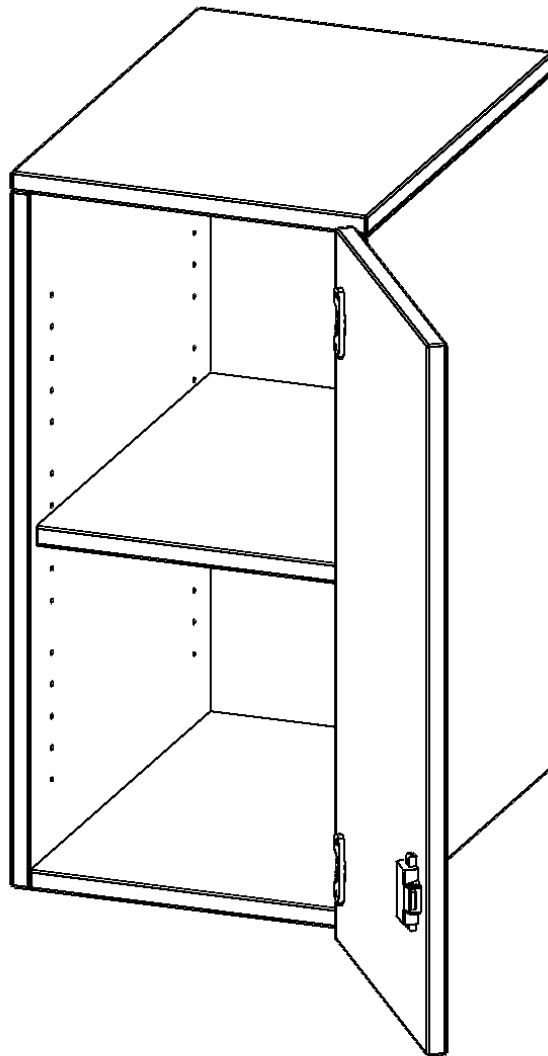

E3642ATRE

PRODUKTDATENBLATT
WWW.MOEBELWERK-NIESKY.DE

AUFSATZSCHRANK FÜR ERGOTRAY SERIE, 2 ORDNERHÖHEN - SERIE EVO180

1 TÜR, TÜR ÖFFNET RECHTS, B/H/T: 36,1X72X40 CM

PRODUKTBESCHREIBUNG

Die evo180 Regale und Schränke in verschiedenen Höhen und Breiten, sind ein Kernstück unseres evo180 Schrankwandprogrammes. Sie bieten Ihnen die Möglichkeit, Ihre Raumhöhe immer optimal auszunutzen und im wahrsten Sinne des Wortes "noch einen drauf zu setzen". Die Aufsatzschränke werden als Ergänzung zu unseren Basisschränken angeboten und bei Lieferung, auf Wunsch durch unser Team, mit dem jeweiligen Unterschränk fest verschraubt. Die Rückwand ist als Sichtrückwand ausgeführt, dementsprechend eignen sich alle evo180 Einzelschränke oder Schrankwände auch als Raumteiler.

Die praktischen ErgoTray Boxen sind in verschiedenen Farben erhältlich sowie in 2 Höhen verfügbar - es gibt hohe und flache Boxen. Wir bieten im Rahmen der evo180 Serie viele Regale und Schränke mit ErgoTray Boxen an. Damit alles zusammen passt, finden Sie auch Schränke und Regale ohne Boxen, aber in den dazu passenden Breiten. Die Sideboards bis 3,5 Ordnerhöhen sind alle wahlweise mit Sockel, fahrbar oder mit stabilen Metallmöbelstellfüßen erhältlich. Die fahrbaren Sideboards verfügen über 4 Rollen, davon sind 2 feststellbar.

EIGENSCHAFTEN

- Aufsatzschrank für ErgoTray Serie
- 2 Ordnerhöhen
- Tür abschließbar
- Sichtrückwand
- höhen 72 cm für Standardordner
- Tür öffnet rechts

Zubehör

Artikelnummer	E3642ATRE	
Breite / Höhe / Tiefe	361 mm / 720 mm / 400 mm	14.2" / 28.3" / 15.7"
Ordnerhöhen	2	
Einlegeböden	1	
Fächer	2	
Einsatzbereich	Kindergarten, Grundschule, Weiterführende Schule, Büro und Objekt	
Material	Kunststoff, Melaminplatte	
Bauart	Abschließbar, Aufsatzmodul	
Produktlinie	evo180	