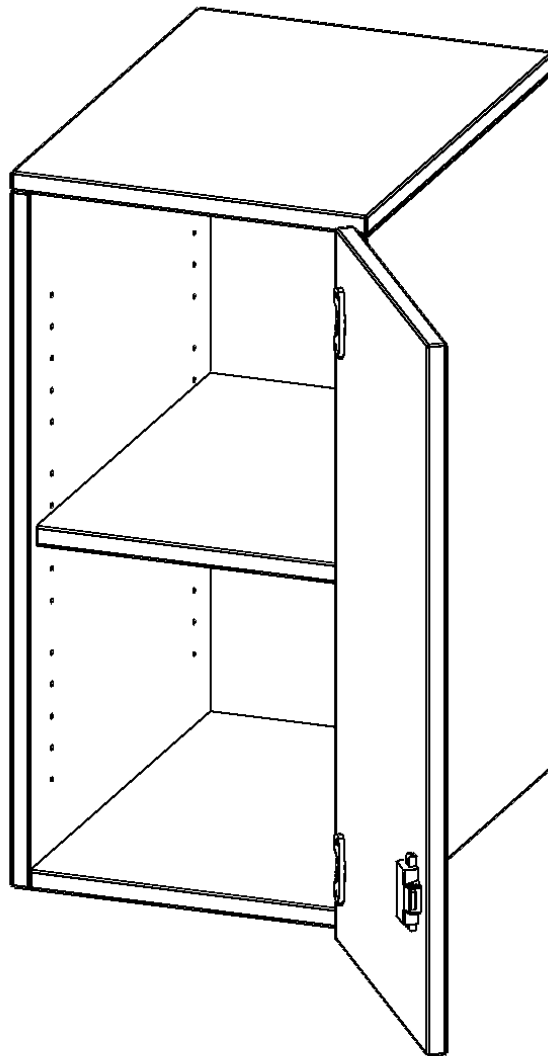

Artikelnummer	E3642ATRE	
Breite / Höhe / Tiefe	361 mm / 720 mm / 400 mm	14.2" / 28.3" / 15.7"
Ordnerhöhen	2	
Einlegeböden	1	
Fächer	2	
Einsatzbereich	Kindergarten, Grundschule, Weiterführende Schule, Büro und Objekt	
Material	Kunststoff, Melaminplatte	
Bauart	Abschließbar, Aufsatzmodul	
Produktlinie	evo180	

Möbelwerk Niesky GmbH
Neuhofer Straße 4-6
02906 Niesky
Deutschland

T +49 3588 2537-0
F +49 3588 2537-30
E info@moebelwerk-niesky.de
www.moebelwerk-niesky.de

© Copyright by Möbelwerk Niesky GmbH

08.10.2024
Seite 2/2