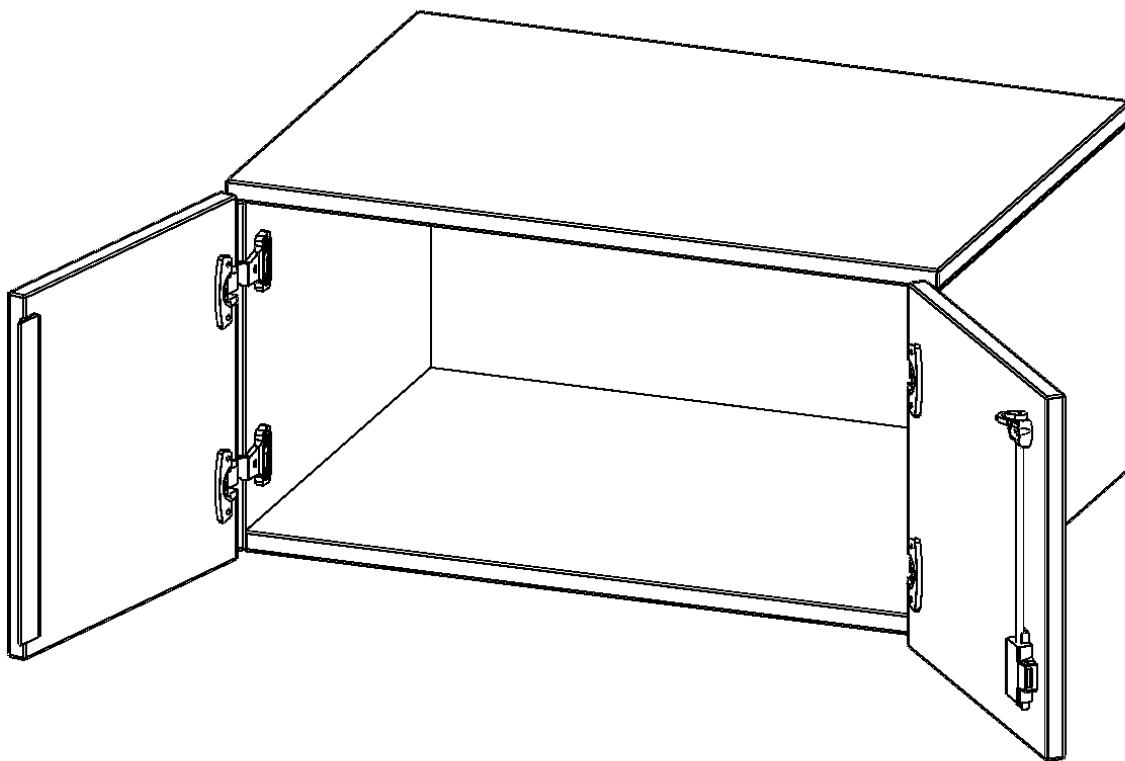

E10561AT

PRODUKTDATENBLATT
WWW.MOEBELWERK-NIESKY.DE

AUFSATZSCHRANK FÜR ERGOTRAY SERIE, 1 ORDNERHÖHE - SERIE EVO180

ZWEI TÜREN, B/H/T: 104,5X36X60 CM

PRODUKTBESCHREIBUNG

Unsere evo180 Regale und Schränke in verschiedenen Höhen und Breiten, sind ein Kernstück unseres evo180 Schrankwandprogrammes. Sie bieten Ihnen die Möglichkeit, Ihre Raumhöhe immer optimal auszunutzen und im wahrsten Sinne des Wortes "noch einen drauf zu setzen". Die Aufsatzschränke werden als Ergänzung zu unseren Basisschränken angeboten und bei Lieferung, auf Wunsch durch unser Team, mit dem jeweiligen Unterschränk fest verschraubt. Die Rückwand ist als Sichtrückwand ausgeführt, dementsprechend eignen sich alle evo180 Einzelschränke oder Schrankwände auch als Raumteiler.

Die praktischen ErgoTray Boxen sind in verschiedenen Farben erhältlich sowie in 2 Höhen verfügbar - es gibt hohe und flache Boxen. Wir bieten im Rahmen der evo180 Serie viele Regale und Schränke mit ErgoTray Boxen an. Damit alles zusammen passt, finden Sie auch Schränke und Regale ohne Boxen - aber in den dazu passenden Breiten. Die Sideboards bis 3,5 Ordnerhöhen sind alle wahlweise mit Sockel, fahrbar oder mit stabilen Metallmöbelstellfüßen erhältlich. Die fahrbaren Sideboards verfügen über 4 Rollen, davon sind 2 feststellbar.

Zubehör

EIGENSCHAFTEN

- Aufsatzschrank für ErgoTray Serie
- 1 Ordnerhöhe
- Türen abschließbar
- Sichtrückwand
- Höhe 36 cm für Standardordner

Artikelnummer	E10561AT	
Breite / Höhe / Tiefe	1045 mm / 360 mm / 600 mm	41.1" / 14.2" / 23.6"
Ordnerhöhen	1	
Fächer	1	
Einsatzbereich	Kindergarten, Grundschule, Weiterführende Schule, Büro und Objekt	
Material	Kunststoff, Melaminplatte	
Bauart	Abschließbar, Aufsatzmodul	
Produktlinie	evo180	