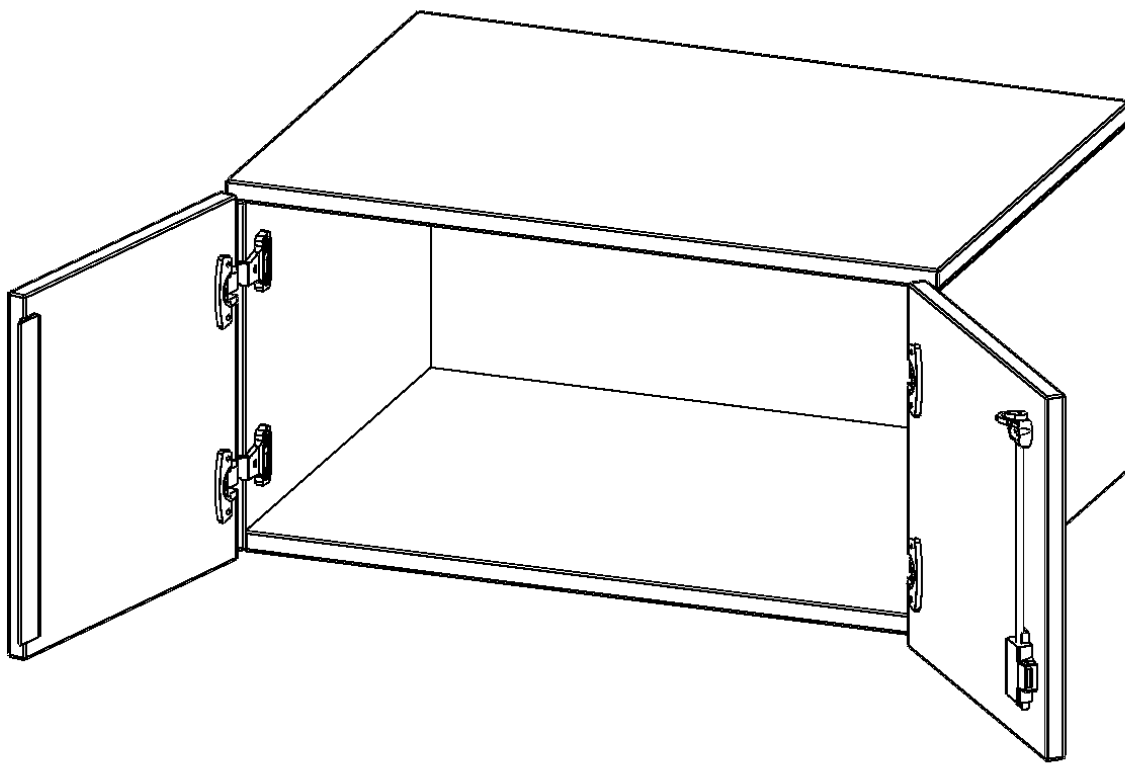

E10561AT

PRODUKTDATENBLATT
WWW.MOEBELWERK-NIESKY.DE

AUFSATZSCHRANK FÜR ERGOTRAY SERIE, 1 ORDNERHÖHE - SERIE EVO180

ZWEI TÜREN, B/H/T: 104,5X36X60 CM

PRODUKTBESCHREIBUNG

Unsere evo180 Regale und Schränke in verschiedenen Höhen und Breiten, sind ein Kernstück unseres evo180 Schrankwandprogrammes. Sie bieten Ihnen die Möglichkeit, Ihre Raumhöhe immer optimal auszunutzen und im wahrsten Sinne des Wortes "noch einen drauf zu setzen". Die Aufsatzschränke werden als Ergänzung zu unseren Basisschränken angeboten und bei Lieferung, auf Wunsch durch unser Team, mit dem jeweiligen Unterschränk fest verschraubt. Die Rückwand ist als Sichtrückwand ausgeführt, dementsprechend eignen sich alle evo180 Einzelschränke oder Schrankwände auch als Raumteiler.

Die praktischen ErgoTray Boxen sind in verschiedenen Farben erhältlich sowie in 2 Höhen verfügbar - es gibt hohe und flache Boxen. Wir bieten im Rahmen der evo180 Serie viele Regale und Schränke mit ErgoTray Boxen an. Damit alles zusammen passt, finden Sie auch Schränke und Regale ohne Boxen - aber in den dazu passenden Breiten. Die Sideboards bis 3,5 Ordnerhöhen sind alle wahlweise mit Sockel, fahrbar oder mit stabilen Metallmöbelstellfüßen erhältlich. Die fahrbaren Sideboards verfügen über 4 Rollen, davon sind 2 feststellbar.

Zubehör

EIGENSCHAFTEN

- Aufsatzschrank für ErgoTray Serie
- 1 Ordnerhöhe
- Türen abschließbar
- Sichtrückwand
- Höhe 36 cm für Standardordner

Artikelnummer	E10561AT	
Breite / Höhe / Tiefe	1045 mm / 360 mm / 600 mm	41.1" / 14.2" / 23.6"
Ordnerhöhen	1	
Fächer	1	
Einsatzbereich	Kindergarten, Grundschule, Weiterführende Schule, Büro und Objekt	
Material	Kunststoff, Melaminplatte	
Bauart	Abschließbar, Aufsatzmodul	
Produktlinie	evo180	