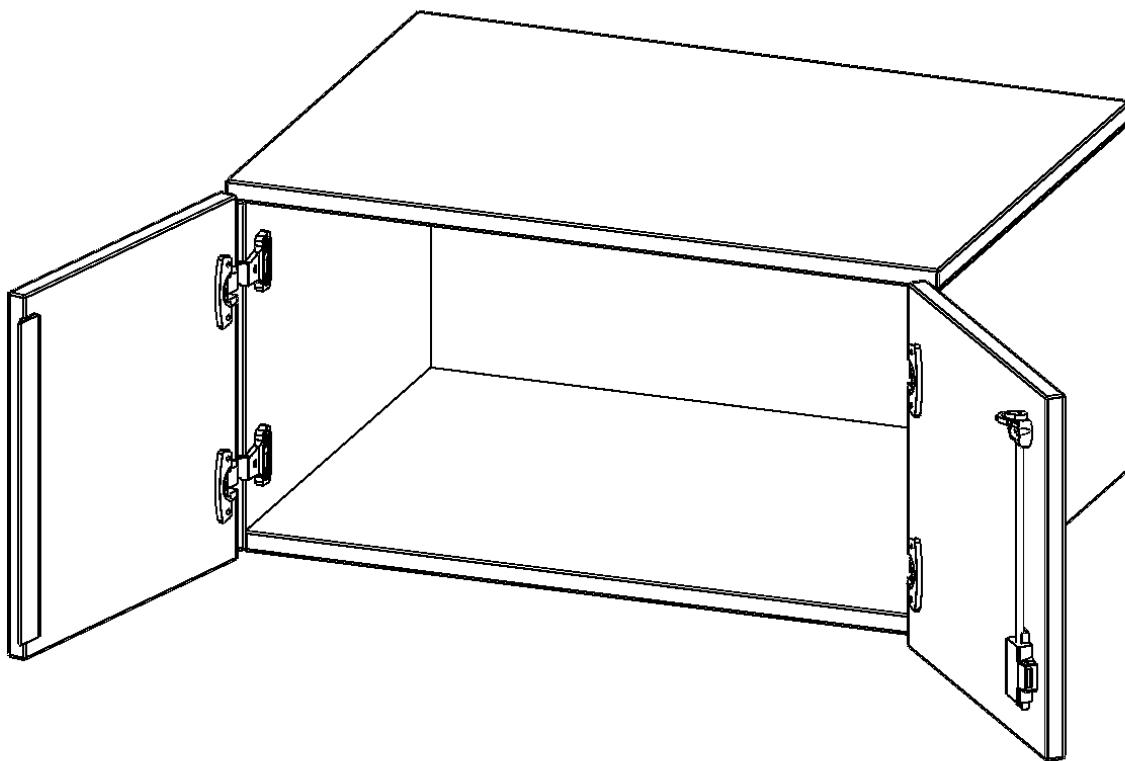

E10551AT

PRODUKTDATENBLATT
WWW.MOEBELWERK-NIESKY.DE

AUFSATZSCHRANK FÜR ERGOTRAY SERIE, 1 ORDNERHÖHE - SERIE EVO180

ZWEI TÜREN, B/H/T: 104,5X36X50 CM

PRODUKTBESCHREIBUNG

Unsere evo180 Regale und Schränke in verschiedenen Höhen und Breiten, sind ein Kernstück unseres evo180 Schrankwandprogrammes. Sie bieten Ihnen die Möglichkeit, Ihre Raumhöhe immer optimal auszunutzen und im wahrsten Sinne des Wortes "noch einen drauf zu setzen". Die Aufsatzschränke werden als Ergänzung zu unseren Basisschränken angeboten und bei Lieferung, auf Wunsch durch unser Team, mit dem jeweiligen Unterschränk fest verschraubt. Die Rückwand ist als Sichtrückwand ausgeführt, dementsprechend eignen sich alle evo180 Einzelschränke oder Schrankwände auch als Raumteiler.

Die praktischen ErgoTray Boxen sind in verschiedenen Farben erhältlich sowie in 2 Höhen verfügbar - es gibt hohe und flache Boxen. Wir bieten im Rahmen der evo180 Serie viele Regale und Schränke mit ErgoTray Boxen an. Damit alles zusammen passt, finden Sie auch Schränke und Regale ohne Boxen - aber in den dazu passenden Breiten. Die Sideboards bis 3,5 Ordnerhöhen sind alle wahlweise mit Sockel, fahrbar oder mit stabilen Metallmöbelstellfüßen erhältlich. Die fahrbaren Sideboards verfügen über 4 Rollen, davon sind 2 feststellbar.

Zubehör

EIGENSCHAFTEN

- Aufsatzschrank für ErgoTray Serie
- 1 Ordnerhöhe
- Türen abschließbar
- Sichtrückwand
- Höhe 36 cm für Standardordner

Artikelnummer	E10551AT	
Breite / Höhe / Tiefe	1045 mm / 360 mm / 500 mm	41.1" / 14.2" / 19.7"
Ordnerhöhen	1	
Fächer	1	
Einsatzbereich	Kindergarten, Grundschule, Weiterführende Schule, Büro und Objekt	
Material	Kunststoff, Melaminplatte	
Bauart	Abschließbar, Aufsatzmodul	
Produktlinie	evo180	