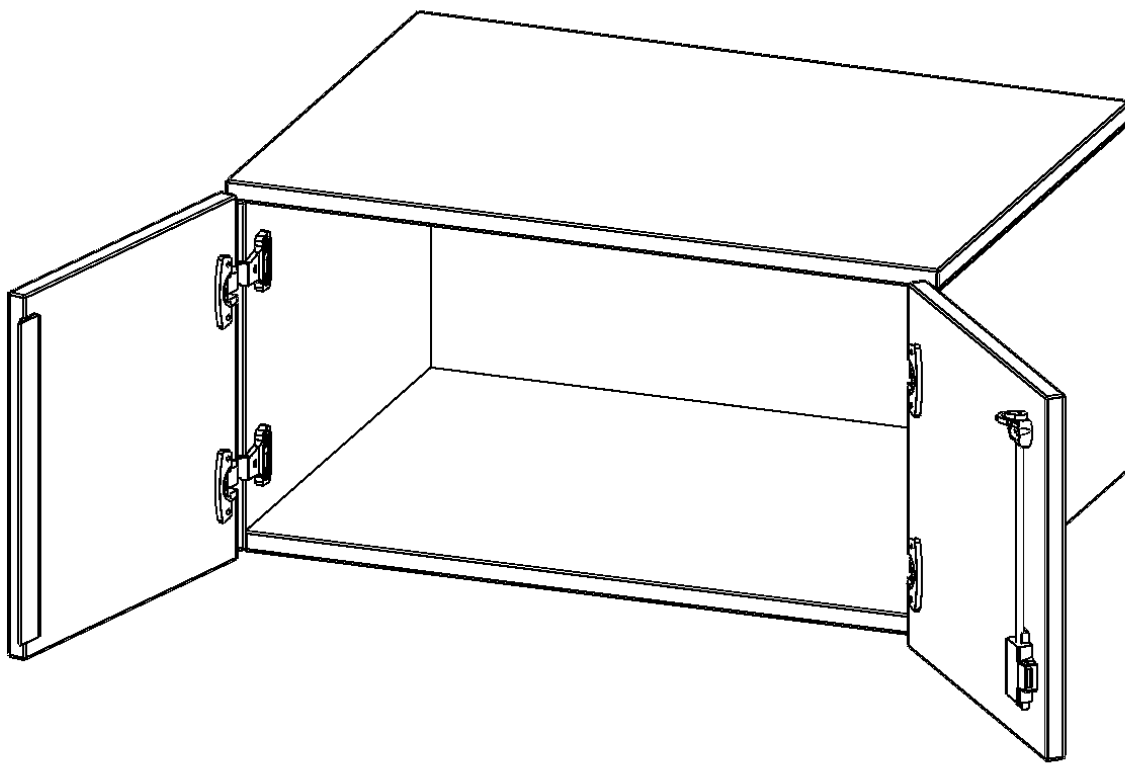

E10551AT

PRODUKTDATENBLATT
WWW.MOEBELWERK-NIESKY.DE

AUFSATZSCHRANK FÜR ERGOTRAY SERIE, 1 ORDNERHÖHE - SERIE EVO180

ZWEI TÜREN, B/H/T: 104,5X36X50 CM

PRODUKTBESCHREIBUNG

Unsere evo180 Regale und Schränke in verschiedenen Höhen und Breiten, sind ein Kernstück unseres evo180 Schrankwandprogrammes. Sie bieten Ihnen die Möglichkeit, Ihre Raumhöhe immer optimal auszunutzen und im wahrsten Sinne des Wortes "noch einen drauf zu setzen". Die Aufsatzschränke werden als Ergänzung zu unseren Basisschränken angeboten und bei Lieferung, auf Wunsch durch unser Team, mit dem jeweiligen Unterschränk fest verschraubt. Die Rückwand ist als Sichtrückwand ausgeführt, dementsprechend eignen sich alle evo180 Einzelschränke oder Schrankwände auch als Raumteiler.

Die praktischen ErgoTray Boxen sind in verschiedenen Farben erhältlich sowie in 2 Höhen verfügbar - es gibt hohe und flache Boxen. Wir bieten im Rahmen der evo180 Serie viele Regale und Schränke mit ErgoTray Boxen an. Damit alles zusammen passt, finden Sie auch Schränke und Regale ohne Boxen - aber in den dazu passenden Breiten. Die Sideboards bis 3,5 Ordnerhöhen sind alle wahlweise mit Sockel, fahrbar oder mit stabilen Metallmöbelstellfüßen erhältlich. Die fahrbaren Sideboards verfügen über 4 Rollen, davon sind 2 feststellbar.

Zubehör

EIGENSCHAFTEN

- Aufsatzschrank für ErgoTray Serie
- 1 Ordnerhöhe
- Türen abschließbar
- Sichtrückwand
- Höhe 36 cm für Standardordner

Artikelnummer	E10551AT	
Breite / Höhe / Tiefe	1045 mm / 360 mm / 500 mm	41.1" / 14.2" / 19.7"
Ordnerhöhen	1	
Fächer	1	
Einsatzbereich	Kindergarten, Grundschule, Weiterführende Schule, Büro und Objekt	
Material	Kunststoff, Melaminplatte	
Bauart	Abschließbar, Aufsatzmodul	
Produktlinie	evo180	