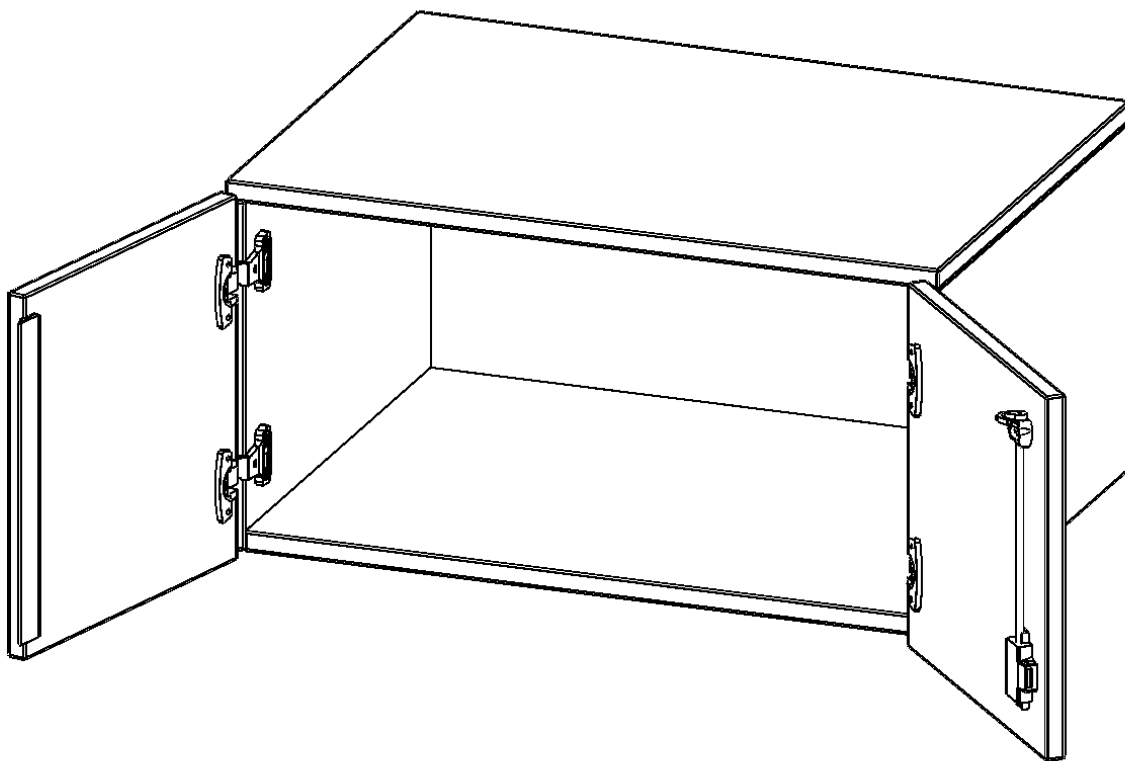

E10541AT

PRODUKTDATENBLATT
WWW.MOEBELWERK-NIESKY.DE

AUFSATZSCHRANK FÜR ERGOTRAY SERIE, 1 ORDNERHÖHE - SERIE EVO180

ZWEI TÜREN, B/H/T: 104,5X36X40 CM

PRODUKTBESCHREIBUNG

Unsere evo180 Regale und Schränke in verschiedenen Höhen und Breiten, sind ein Kernstück unseres evo180 Schrankwandprogrammes. Sie bieten Ihnen die Möglichkeit, Ihre Raumhöhe immer optimal auszunutzen und im wahrsten Sinne des Wortes "noch einen drauf zu setzen". Die Aufsatzschränke werden als Ergänzung zu unseren Basisschränken angeboten und bei Lieferung, auf Wunsch durch unser Team, mit dem jeweiligen Unterschränk fest verschraubt. Die Rückwand ist als Sichtrückwand ausgeführt, dementsprechend eignen sich alle evo180 Einzelschränke oder Schrankwände auch als Raumteiler.

Die praktischen ErgoTray Boxen sind in verschiedenen Farben erhältlich sowie in 2 Höhen verfügbar - es gibt hohe und flache Boxen. Wir bieten im Rahmen der evo180 Serie viele Regale und Schränke mit ErgoTray Boxen an. Damit alles zusammen passt, finden Sie auch Schränke und Regale ohne Boxen - aber in den dazu passenden Breiten. Die Sideboards bis 3,5 Ordnerhöhen sind alle wahlweise mit Sockel, fahrbar oder mit stabilen Metallmöbelstellfüßen erhältlich. Die fahrbaren Sideboards verfügen über 4 Rollen, davon sind 2 feststellbar.

Zubehör

EIGENSCHAFTEN

- Aufsatzschrank für ErgoTray Serie
- 1 Ordnerhöhe
- Türen abschließbar
- Sichtrückwand
- Höhe 36 cm für Standardordner

| | | |
|-----------------------|---|-----------------------|
| Artikelnummer | E10541AT | |
| Breite / Höhe / Tiefe | 1045 mm / 360 mm / 400 mm | 41.1" / 14.2" / 15.7" |
| Ordnerhöhen | 1 | |
| Fächer | 1 | |
| Einsatzbereich | Kindergarten, Grundschule, Weiterführende Schule, Büro und Objekt | |
| Material | Kunststoff, Melaminplatte | |
| Bauart | Abschließbar, Aufsatzmodul | |
| Produktlinie | evo180 | |