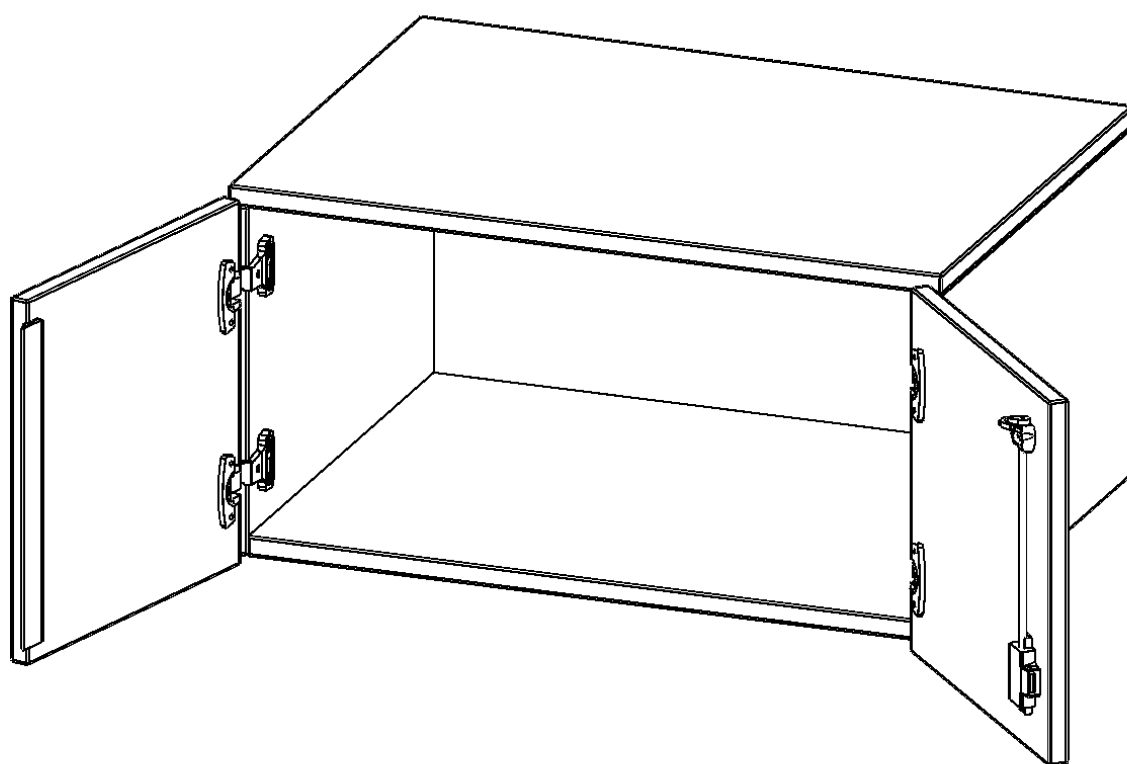

E10541AT

PRODUKTDATENBLATT
WWW.MOEBELWERK-NIESKY.DE

AUFSATZSCHRANK FÜR ERGOTRAY SERIE, 1 ORDNERHÖHE - SERIE EVO180

ZWEI TÜREN, B/H/T: 104,5X36X40 CM

PRODUKTBESCHREIBUNG

Unsere evo180 Regale und Schränke in verschiedenen Höhen und Breiten, sind ein Kernstück unseres evo180 Schrankwandprogrammes. Sie bieten Ihnen die Möglichkeit, Ihre Raumhöhe immer optimal auszunutzen und im wahrsten Sinne des Wortes "noch einen drauf zu setzen". Die Aufsatzschränke werden als Ergänzung zu unseren Basisschränken angeboten und bei Lieferung, auf Wunsch durch unser Team, mit dem jeweiligen Unterschränk fest verschraubt. Die Rückwand ist als Sichtrückwand ausgeführt, dementsprechend eignen sich alle evo180 Einzelschränke oder Schrankwände auch als Raumteiler.

Die praktischen ErgoTray Boxen sind in verschiedenen Farben erhältlich sowie in 2 Höhen verfügbar - es gibt hohe und flache Boxen. Wir bieten im Rahmen der evo180 Serie viele Regale und Schränke mit ErgoTray Boxen an. Damit alles zusammen passt, finden Sie auch Schränke und Regale ohne Boxen - aber in den dazu passenden Breiten. Die Sideboards bis 3,5 Ordnerhöhen sind alle wahlweise mit Sockel, fahrbar oder mit stabilen Metallmöbelstellfüßen erhältlich. Die fahrbaren Sideboards verfügen über 4 Rollen, davon sind 2 feststellbar.

Zubehör

EIGENSCHAFTEN

- Aufsatzschrank für ErgoTray Serie
- 1 Ordnerhöhe
- Türen abschließbar
- Sichtrückwand
- Höhe 36 cm für Standardordner

Artikelnummer	E10541AT	
Breite / Höhe / Tiefe	1045 mm / 360 mm / 400 mm	41.1" / 14.2" / 15.7"
Ordnerhöhen	1	
Fächer	1	
Einsatzbereich	Kindergarten, Grundschule, Weiterführende Schule, Büro und Objekt	
Material	Kunststoff, Melaminplatte	
Bauart	Abschließbar, Aufsatzmodul	
Produktlinie	evo180	