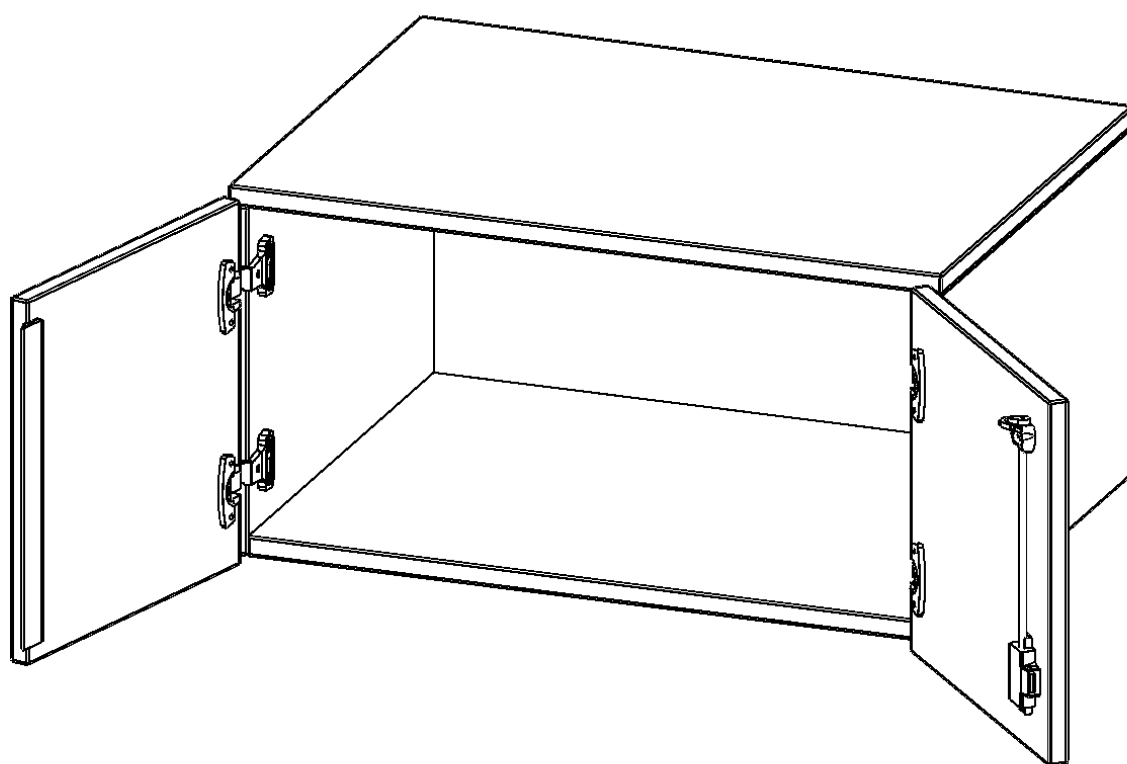

E7061AT

PRODUKTDATENBLATT
WWW.MOEBELWERK-NIESKY.DE

AUFSATZSCHRANK FÜR ERGOTRAY SERIE, 1 ORDNERHÖHE - SERIE EVO180

ZWEI TÜREN, B/H/T: 70,3X36X60 CM

PRODUKTBESCHREIBUNG

Unsere evo180 Regale und Schränke in verschiedenen Höhen und Breiten, sind ein Kernstück unseres evo180 Schrankwandprogrammes. Sie bieten Ihnen die Möglichkeit, Ihre Raumhöhe immer optimal auszunutzen und im wahrsten Sinne des Wortes "noch einen drauf zu setzen". Die Aufsatzschränke werden als Ergänzung zu unseren Basisschränken angeboten und bei Lieferung, auf Wunsch durch unser Team, mit dem jeweiligen Unterschränk fest verschraubt. Die Rückwand ist als Sichrückwand ausgeführt, dementsprechend eignen sich alle evo180 Einzelschränke oder Schrankwände auch als Raumteiler.

Die praktischen ErgoTray Boxen sind in verschiedenen Farben erhältlich sowie in 2 Höhen verfügbar - es gibt hohe und flache Boxen. Wir bieten im Rahmen der evo180 Serie viele Regale und Schränke mit ErgoTray Boxen an. Damit alles zusammen passt, finden Sie auch Schränke und Regale ohne Boxen - aber in den dazu passenden Breiten. Die Sideboards bis 3,5 Ordnerhöhen sind alle wahlweise mit Sockel, fahrbar oder mit stabilen Metallmöbelstellfüßen erhältlich. Die fahrbaren Sideboards verfügen über 4 Rollen, davon sind 2 feststellbar.

Zubehör

EIGENSCHAFTEN

- Aufsatzschrank für ErgoTray Serie
- 1 Ordnerhöhe
- Türen abschließbar
- Sichrückwand
- Höhe 36 cm für Standardordner

Artikelnummer	E7061AT	
Breite / Höhe / Tiefe	703 mm / 360 mm / 600 mm	27.7" / 14.2" / 23.6"
Ordnerhöhen	1	
Fächer	1	
Einsatzbereich	Kindergarten, Grundschule, Weiterführende Schule, Büro und Objekt	
Material	Kunststoff, Melaminplatte	
Bauart	Abschließbar, Aufsatzmodul	
Produktlinie	evo180	