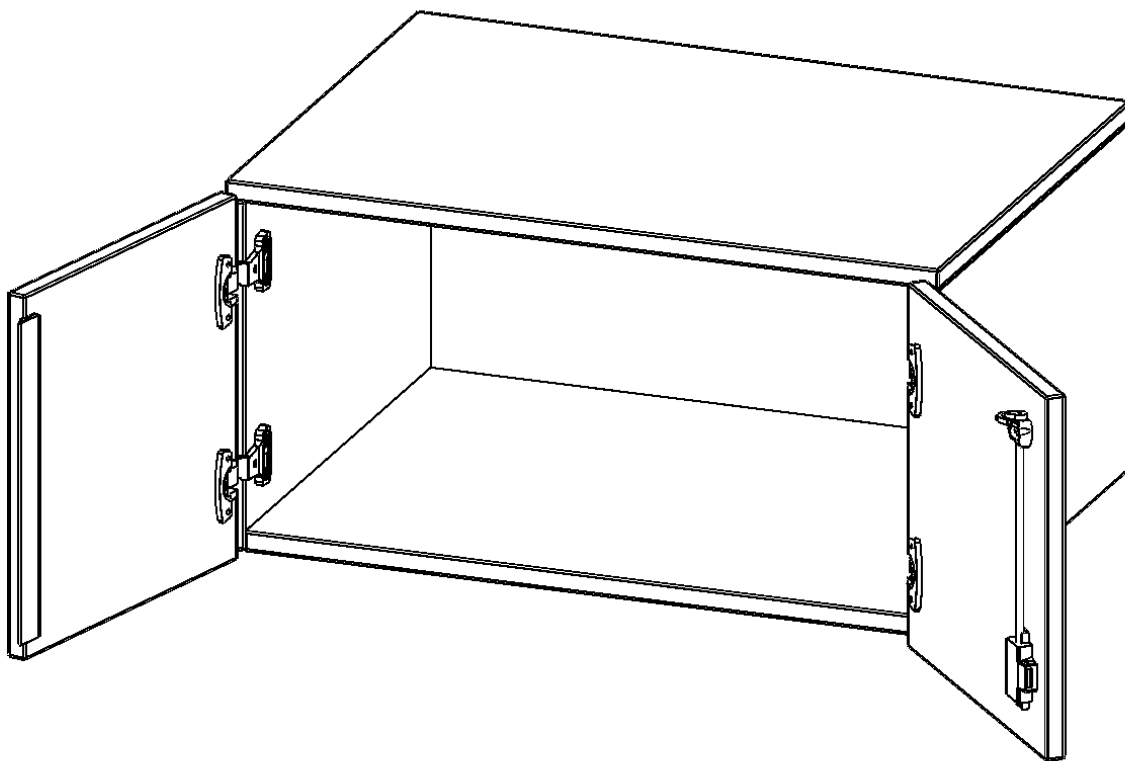

## AUFSATZSCHRANK FÜR ERGOTRAY SERIE, 1 ORDNERHÖHE - SERIE EVO180

ZWEI TÜREN, B/H/T: 70,3X36X40 CM

### PRODUKTBESCHREIBUNG

Unsere evo180 Regale und Schränke in verschiedenen Höhen und Breiten, sind ein Kernstück unseres evo180 Schrankwandprogrammes. Sie bieten Ihnen die Möglichkeit, Ihre Raumhöhe immer optimal auszunutzen und im wahrsten Sinne des Wortes "noch einen drauf zu setzen". Die Aufsatzschränke werden als Ergänzung zu unseren Basisschränken angeboten und bei Lieferung, auf Wunsch durch unser Team, mit dem jeweiligen Unterschränk fest verschraubt. Die Rückwand ist als Sichtrückwand ausgeführt, dementsprechend eignen sich alle evo180 Einzelschränke oder Schrankwände auch als Raumteiler.

Die praktischen ErgoTray Boxen sind in verschiedenen Farben erhältlich sowie in 2 Höhen verfügbar - es gibt hohe und flache Boxen. Wir bieten im Rahmen der evo180 Serie viele Regale und Schränke mit ErgoTray Boxen an. Damit alles zusammen passt, finden Sie auch Schränke und Regale ohne Boxen - aber in den dazu passenden Breiten. Die Sideboards bis 3,5 Ordnerhöhen sind alle wahlweise mit Sockel, fahrbar oder mit stabilen Metallmöbelstellfüßen erhältlich. Die fahrbaren Sideboards verfügen über 4 Rollen, davon sind 2 feststellbar.

### EIGENSCHAFTEN

- Aufsatzschrank für ErgoTray Serie
- 1 Ordnerhöhe
- Türen abschließbar
- Sichtrückwand
- Höhe 36 cm für Standardordner

Artikelnummer	E7041AT	
Breite / Höhe / Tiefe	703 mm / 360 mm / 400 mm	27.7" / 14.2" / 15.7"
Ordnerhöhen	1	
Fächer	1	
Einsatzbereich	Kindergarten, Grundschule, Weiterführende Schule, Büro und Objekt	
Material	Kunststoff, Melaminplatte	
Bauart	Abschließbar, Aufsatzmodul	
Produktlinie	evo180	