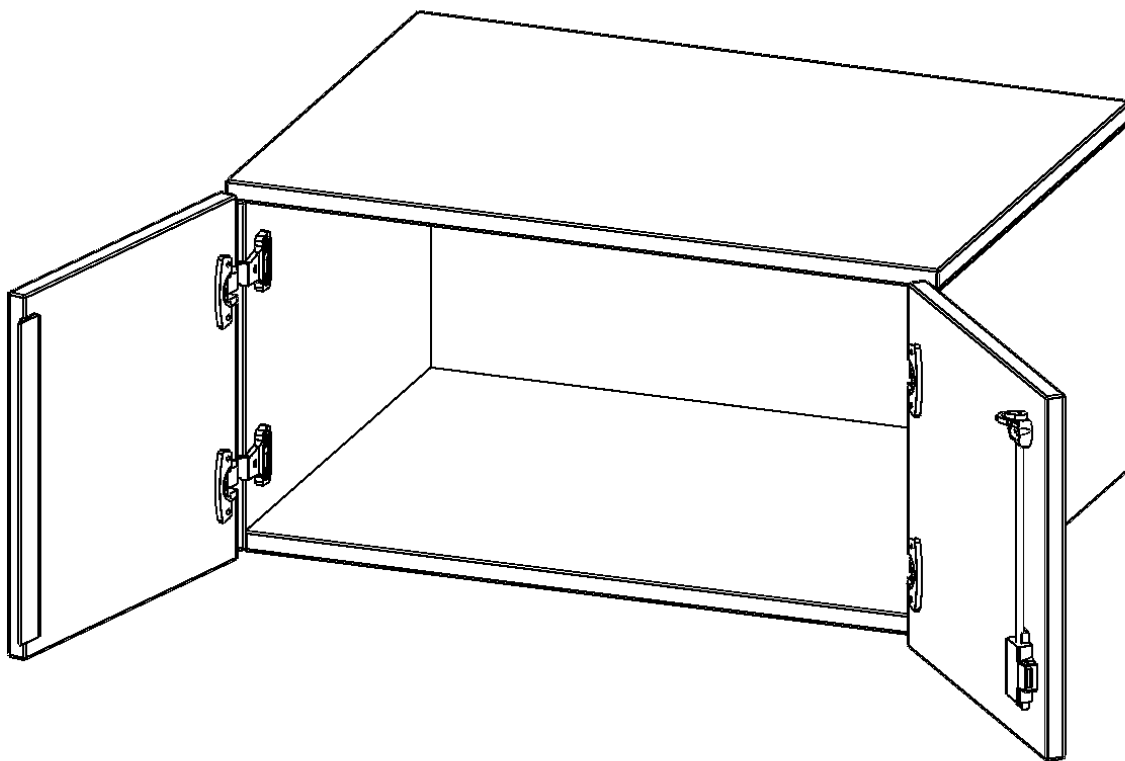

E7041AT

PRODUKTDATENBLATT
WWW.MOEBELWERK-NIESKY.DE

AUFSATZSCHRANK FÜR ERGOTRAY SERIE, 1 ORDNERHÖHE - SERIE EVO180

ZWEI TÜREN, B/H/T: 70,3X36X40 CM

PRODUKTBESCHREIBUNG

Unsere evo180 Regale und Schränke in verschiedenen Höhen und Breiten, sind ein Kernstück unseres evo180 Schrankwandprogrammes. Sie bieten Ihnen die Möglichkeit, Ihre Raumhöhe immer optimal auszunutzen und im wahrsten Sinne des Wortes "noch einen drauf zu setzen". Die Aufsatzschränke werden als Ergänzung zu unseren Basisschränken angeboten und bei Lieferung, auf Wunsch durch unser Team, mit dem jeweiligen Unterschränk fest verschraubt. Die Rückwand ist als Sichtrückwand ausgeführt, dementsprechend eignen sich alle evo180 Einzelschränke oder Schrankwände auch als Raumteiler.

Die praktischen ErgoTray Boxen sind in verschiedenen Farben erhältlich sowie in 2 Höhen verfügbar - es gibt hohe und flache Boxen. Wir bieten im Rahmen der evo180 Serie viele Regale und Schränke mit ErgoTray Boxen an. Damit alles zusammen passt, finden Sie auch Schränke und Regale ohne Boxen - aber in den dazu passenden Breiten. Die Sideboards bis 3,5 Ordnerhöhen sind alle wahlweise mit Sockel, fahrbar oder mit stabilen Metallmöbelstellfüßen erhältlich. Die fahrbaren Sideboards verfügen über 4 Rollen, davon sind 2 feststellbar.

Zubehör

EIGENSCHAFTEN

- Aufsatzschrank für ErgoTray Serie
- 1 Ordnerhöhe
- Türen abschließbar
- Sichtrückwand
- Höhe 36 cm für Standardordner

Artikelnummer	E7041AT	
Breite / Höhe / Tiefe	703 mm / 360 mm / 400 mm	27.7" / 14.2" / 15.7"
Ordnerhöhen	1	
Fächer	1	
Einsatzbereich	Kindergarten, Grundschule, Weiterführende Schule, Büro und Objekt	
Material	Kunststoff, Melaminplatte	
Bauart	Abschließbar, Aufsatzmodul	
Produktlinie	evo180	