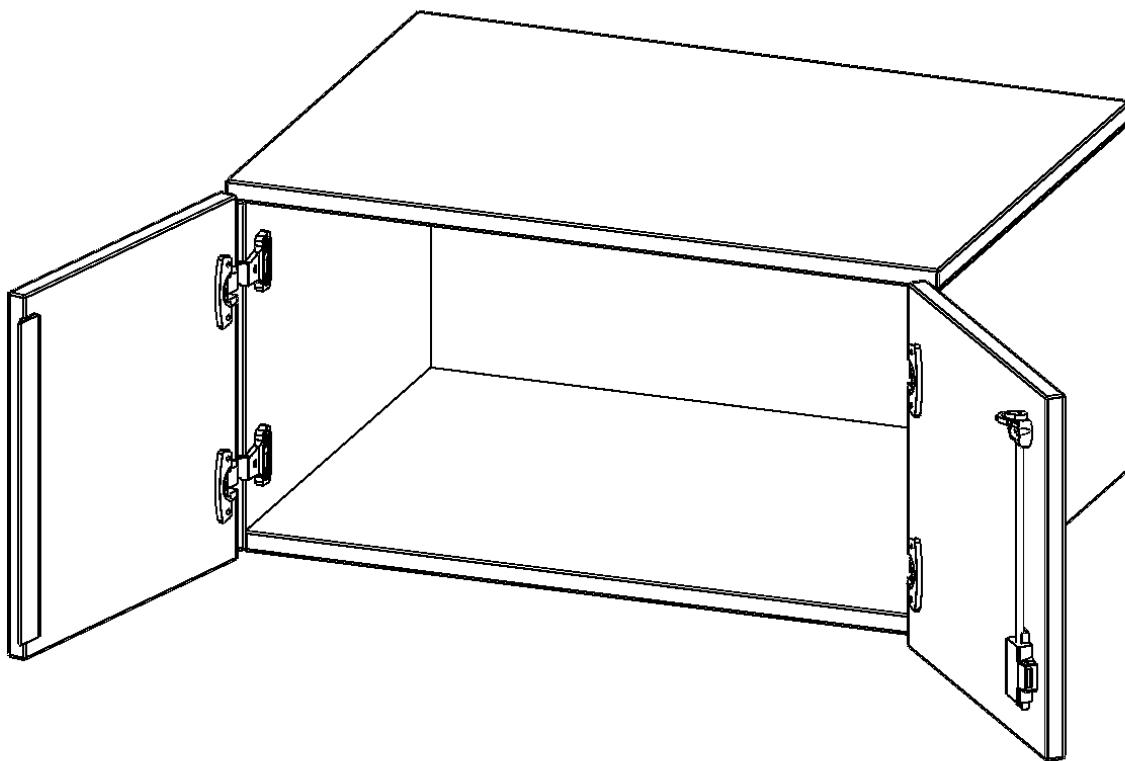

E7041AT

PRODUKTDATENBLATT
WWW.MOEBELWERK-NIESKY.DE

AUFSATZSCHRANK FÜR ERGOTRAY SERIE, 1 ORDNERHÖHE - SERIE EVO180

ZWEI TÜREN, B/H/T: 70,3X36X40 CM

PRODUKTBESCHREIBUNG

Unsere evo180 Regale und Schränke in verschiedenen Höhen und Breiten, sind ein Kernstück unseres evo180 Schrankwandprogrammes. Sie bieten Ihnen die Möglichkeit, Ihre Raumhöhe immer optimal auszunutzen und im wahrsten Sinne des Wortes "noch einen drauf zu setzen". Die Aufsatzschränke werden als Ergänzung zu unseren Basisschränken angeboten und bei Lieferung, auf Wunsch durch unser Team, mit dem jeweiligen Unterschränk fest verschraubt. Die Rückwand ist als Sichtrückwand ausgeführt, dementsprechend eignen sich alle evo180 Einzelschränke oder Schrankwände auch als Raumteiler.

Die praktischen ErgoTray Boxen sind in verschiedenen Farben erhältlich sowie in 2 Höhen verfügbar - es gibt hohe und flache Boxen. Wir bieten im Rahmen der evo180 Serie viele Regale und Schränke mit ErgoTray Boxen an. Damit alles zusammen passt, finden Sie auch Schränke und Regale ohne Boxen - aber in den dazu passenden Breiten. Die Sideboards bis 3,5 Ordnerhöhen sind alle wahlweise mit Sockel, fahrbar oder mit stabilen Metallmöbelstellfüßen erhältlich. Die fahrbaren Sideboards verfügen über 4 Rollen, davon sind 2 feststellbar.

Zubehör

EIGENSCHAFTEN

- Aufsatzschrank für ErgoTray Serie
- 1 Ordnerhöhe
- Türen abschließbar
- Sichtrückwand
- Höhe 36 cm für Standardordner

| | | |
|-----------------------|---|-----------------------|
| Artikelnummer | E7041AT | |
| Breite / Höhe / Tiefe | 703 mm / 360 mm / 400 mm | 27.7" / 14.2" / 15.7" |
| Ordnerhöhen | 1 | |
| Fächer | 1 | |
| Einsatzbereich | Kindergarten, Grundschule, Weiterführende Schule, Büro und Objekt | |
| Material | Kunststoff, Melaminplatte | |
| Bauart | Abschließbar, Aufsatzmodul | |
| Produktlinie | evo180 | |