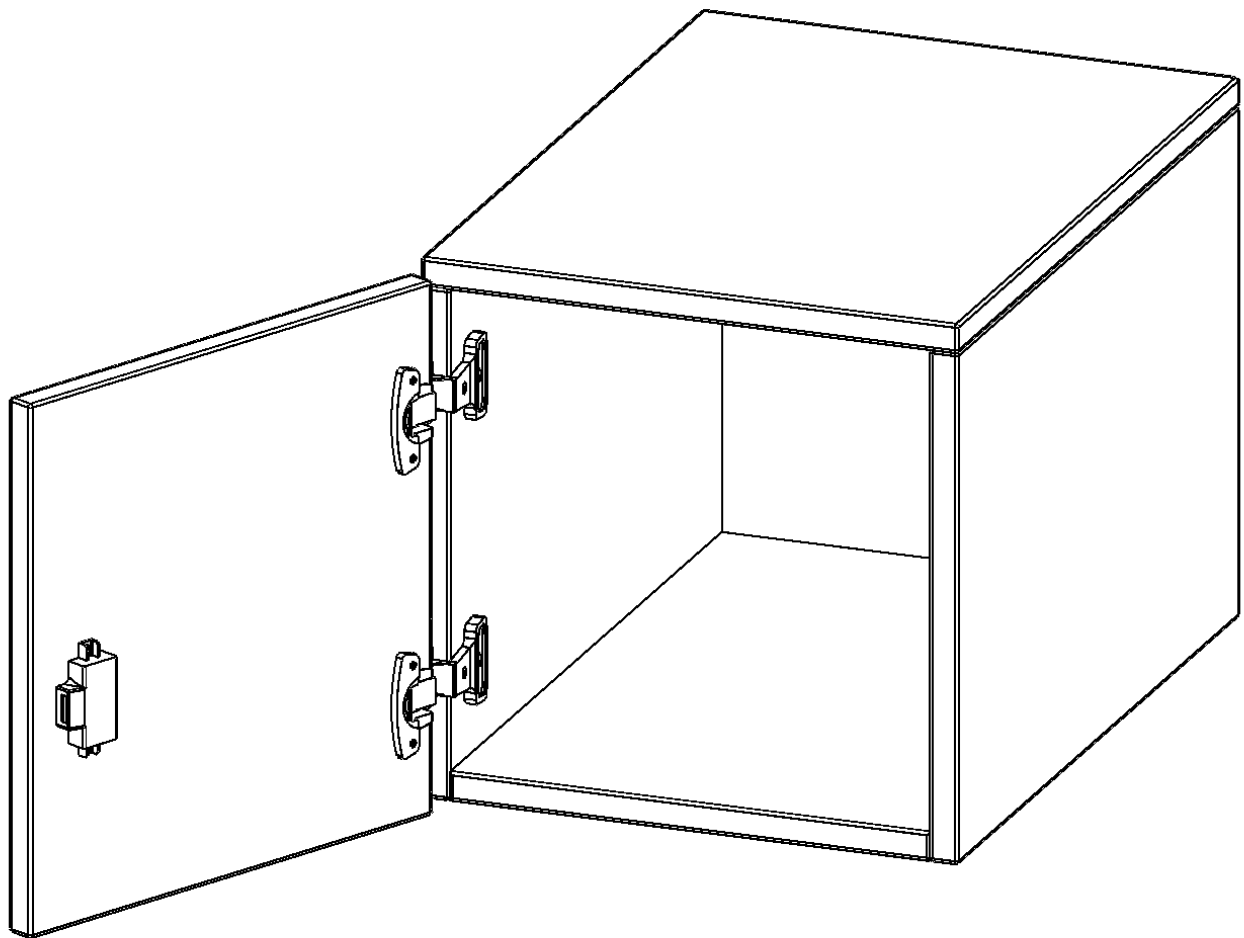

E3661ATLI

PRODUKTDATENBLATT
WWW.MOEBELWERK-NIESKY.DE

AUFSATZSCHRANK FÜR ERGOTRAY SERIE, 1 ORDNERHÖHE - SERIE EVO180

1 TÜR, TÜR ÖFFNET LINKS, B/H/T: 36,1X36X60 CM

PRODUKTBESCHREIBUNG

Unsere evo180 Regale und Schränke in verschiedenen Höhen und Breiten, sind ein Kernstück unseres evo180 Schrankwandprogrammes. Sie bieten Ihnen die Möglichkeit, Ihre Raumhöhe immer optimal auszunutzen und im wahrsten Sinne des Wortes "noch einen drauf zu setzen". Die Aufsatzschränke werden als Ergänzung zu unseren Basisschränken angeboten und bei Lieferung, auf Wunsch durch unser Team, mit dem jeweiligen Unterschränk fest verschraubt. Die Rückwand ist als Sichtrückwand ausgeführt, dementsprechend eignen sich alle evo180 Einzelschränke oder Schrankwände auch als Raumteiler.

Die praktischen ErgoTray Boxen sind in verschiedenen Farben erhältlich sowie in 2 Höhen verfügbar - es gibt hohe und flache Boxen. Wir bieten im Rahmen der evo180 Serie viele Regale und Schränke mit ErgoTray Boxen an. Damit alles zusammen passt, finden Sie auch Schränke und Regale ohne Boxen - aber in den dazu passenden Breiten. Die Sideboards bis 3,5 Ordnerhöhen sind alle wahlweise mit Sockel, fahrbar oder mit stabilen Metallmöbelstellfüßen erhältlich. Die fahrbaren Sideboards verfügen über 4 Rollen, davon sind 2 feststellbar.

Zubehör

EIGENSCHAFTEN

- Aufsatzschrank für ErgoTray Serie
- 1 Ordnerhöhe
- Tür abschließbar
- Sichtrückwand
- Höhe 36 cm für Standardordner
- Tür öffnet links

Artikelnummer	E3661ATLI	
Breite / Höhe / Tiefe	361 mm / 360 mm / 600 mm	14.2" / 14.2" / 23.6"
Ordnerhöhen	1	
Fächer	1	
Einsatzbereich	Kindergarten, Grundschule, Weiterführende Schule, Büro und Objekt	
Material	Kunststoff, Melaminplatte	
Bauart	Abschließbar, Aufsatzmodul	
Produktlinie	evo180	