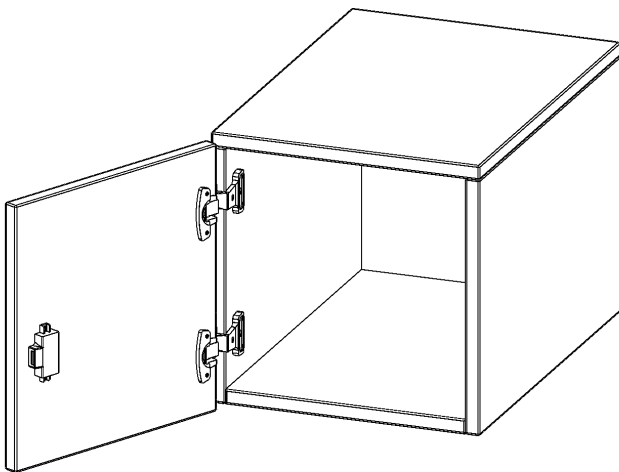

E3661ATLI

PRODUKTDATENBLATT
WWW.MOEBELWERK-NIESKY.DE

AUFSATZSCHRANK FÜR ERGOTRAY SERIE, 1 ORDNERHÖHE - SERIE EVO180

1 TÜR, TÜR ÖFFNET LINKS, B/H/T: 36,1X36X60 CM

PRODUKTBESCHREIBUNG

Unsere evo180 Regale und Schränke in verschiedenen Höhen und Breiten, sind ein Kernstück unseres evo180 Schrankwandprogrammes. Sie bieten Ihnen die Möglichkeit, Ihre Raumhöhe immer optimal auszunutzen und im wahrsten Sinne des Wortes "noch einen drauf zu setzen". Die Aufsatzschränke werden als Ergänzung zu unseren Basisschränken angeboten und bei Lieferung, auf Wunsch durch unser Team, mit dem jeweiligen Unterschränk fest verschraubt. Die Rückwand ist als Sichtrückwand ausgeführt, dementsprechend eignen sich alle evo180 Einzelschränke oder Schrankwände auch als Raumteiler.

Die praktischen ErgoTray Boxen sind in verschiedenen Farben erhältlich sowie in 2 Höhen verfügbar - es gibt hohe und flache Boxen. Wir bieten im Rahmen der evo180 Serie viele Regale und Schränke mit ErgoTray Boxen an. Damit alles zusammen passt, finden Sie auch Schränke und Regale ohne Boxen - aber in den dazu passenden Breiten. Die Sideboards bis 3,5 Ordnerhöhen sind alle wahlweise mit Sockel, fahrbar oder mit stabilen Metallmöbelstellfüßen erhältlich. Die fahrbaren Sideboards verfügen über 4 Rollen, davon sind 2 feststellbar.

Zubehör

EIGENSCHAFTEN

- Aufsatzschrank für ErgoTray Serie
- 1 Ordnerhöhe
- Tür abschließbar
- Sichtrückwand
- Höhe 36 cm für Standardordner
- Tür öffnet links

Artikelnummer	E3661ATLI	
Breite / Höhe / Tiefe	361 mm / 360 mm / 600 mm	14.2" / 14.2" / 23.6"
Ordnerhöhen	1	
Fächer	1	
Einsatzbereich	Kindergarten, Grundschule, Weiterführende Schule, Büro und Objekt	
Material	Kunststoff, Melaminplatte	
Bauart	Abschließbar, Aufsatzmodul	
Produktlinie	evo180	