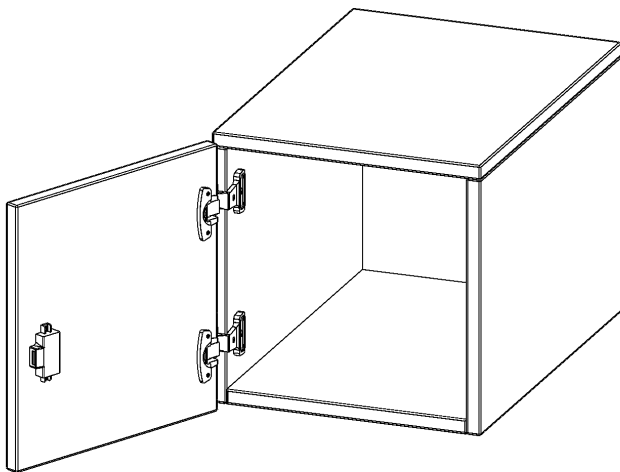

E3661ATLI

PRODUKTDATENBLATT
WWW.MOEBELWERK-NIESKY.DE

AUFSATZSCHRANK FÜR ERGOTRAY SERIE, 1 ORDNERHÖHE - SERIE EVO180

1 TÜR, TÜR ÖFFNET LINKS, B/H/T: 36,1X36X60 CM

PRODUKTBESCHREIBUNG

Unsere evo180 Regale und Schränke in verschiedenen Höhen und Breiten, sind ein Kernstück unseres evo180 Schrankwandprogrammes. Sie bieten Ihnen die Möglichkeit, Ihre Raumhöhe immer optimal auszunutzen und im wahrsten Sinne des Wortes "noch einen drauf zu setzen". Die Aufsatzschränke werden als Ergänzung zu unseren Basisschränken angeboten und bei Lieferung, auf Wunsch durch unser Team, mit dem jeweiligen Unterschränk fest verschraubt. Die Rückwand ist als Sichtrückwand ausgeführt, dementsprechend eignen sich alle evo180 Einzelschränke oder Schrankwände auch als Raumteiler.

Die praktischen ErgoTray Boxen sind in verschiedenen Farben erhältlich sowie in 2 Höhen verfügbar - es gibt hohe und flache Boxen. Wir bieten im Rahmen der evo180 Serie viele Regale und Schränke mit ErgoTray Boxen an. Damit alles zusammen passt, finden Sie auch Schränke und Regale ohne Boxen - aber in den dazu passenden Breiten. Die Sideboards bis 3,5 Ordnerhöhen sind alle wahlweise mit Sockel, fahrbar oder mit stabilen Metallmöbelstellfüßen erhältlich. Die fahrbaren Sideboards verfügen über 4 Rollen, davon sind 2 feststellbar.

Zubehör

EIGENSCHAFTEN

- Aufsatzschrank für ErgoTray Serie
- 1 Ordnerhöhe
- Tür abschließbar
- Sichtrückwand
- Höhe 36 cm für Standardordner
- Tür öffnet links

Artikelnummer	E3661ATLI	
Breite / Höhe / Tiefe	361 mm / 360 mm / 600 mm	14.2" / 14.2" / 23.6"
Ordnerhöhen	1	
Fächer	1	
Einsatzbereich	Kindergarten, Grundschule, Weiterführende Schule, Büro und Objekt	
Material	Kunststoff, Melaminplatte	
Bauart	Abschließbar, Aufsatzmodul	
Produktlinie	evo180	