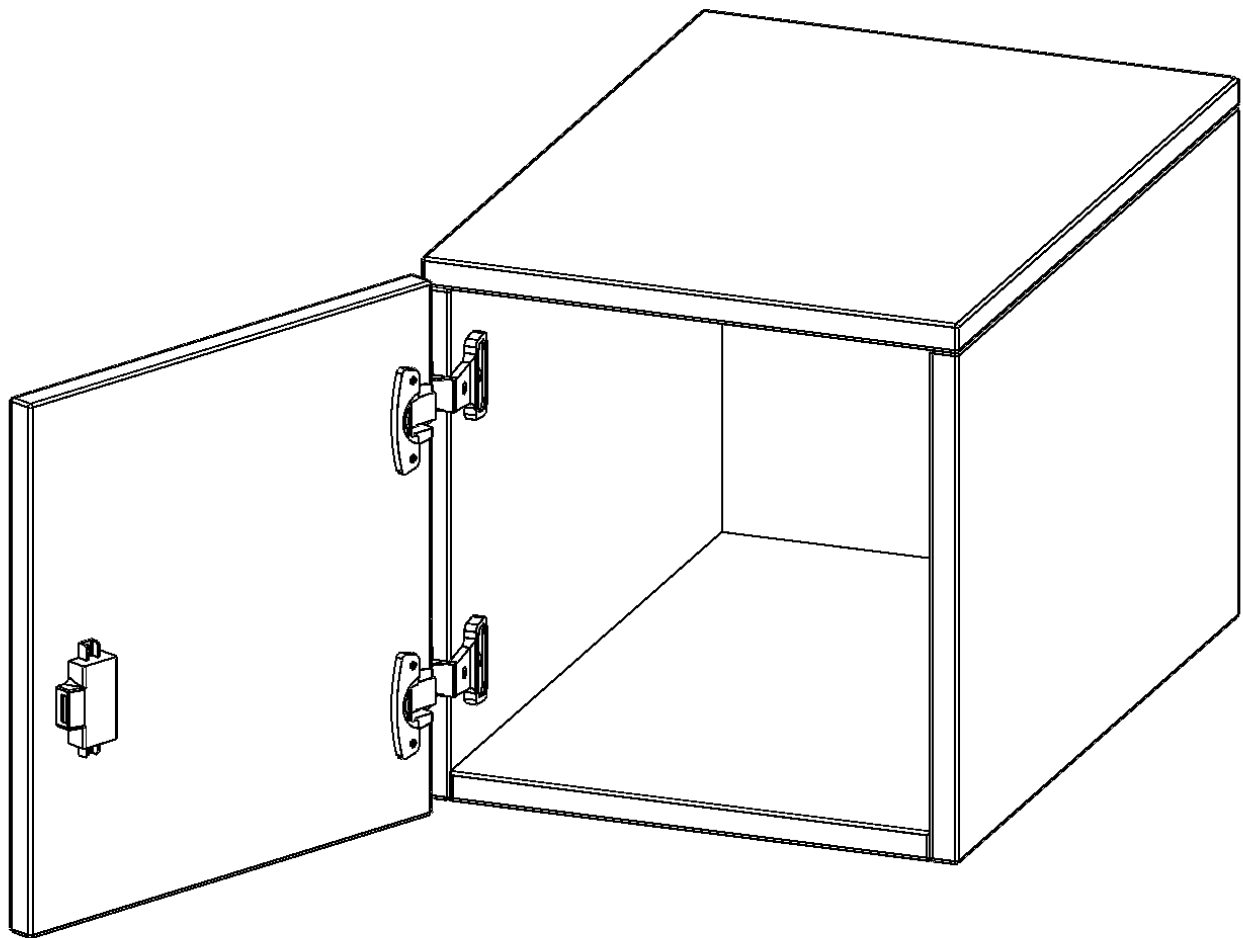

E3661ATLI

PRODUKTDATENBLATT
WWW.MOEBELWERK-NIESKY.DE

AUFSATZSCHRANK FÜR ERGOTRAY SERIE, 1 ORDNERHÖHE - SERIE EVO180

1 TÜR, TÜR ÖFFNET LINKS, B/H/T: 36,1X36X60 CM

PRODUKTBESCHREIBUNG

Unsere evo180 Regale und Schränke in verschiedenen Höhen und Breiten, sind ein Kernstück unseres evo180 Schrankwandprogrammes. Sie bieten Ihnen die Möglichkeit, Ihre Raumhöhe immer optimal auszunutzen und im wahrsten Sinne des Wortes "noch einen drauf zu setzen". Die Aufsatzschränke werden als Ergänzung zu unseren Basisschränken angeboten und bei Lieferung, auf Wunsch durch unser Team, mit dem jeweiligen Unterschränk fest verschraubt. Die Rückwand ist als Sichtrückwand ausgeführt, dementsprechend eignen sich alle evo180 Einzelschränke oder Schrankwände auch als Raumteiler.

Die praktischen ErgoTray Boxen sind in verschiedenen Farben erhältlich sowie in 2 Höhen verfügbar - es gibt hohe und flache Boxen. Wir bieten im Rahmen der evo180 Serie viele Regale und Schränke mit ErgoTray Boxen an. Damit alles zusammen passt, finden Sie auch Schränke und Regale ohne Boxen - aber in den dazu passenden Breiten. Die Sideboards bis 3,5 Ordnerhöhen sind alle wahlweise mit Sockel, fahrbar oder mit stabilen Metallmöbelstellfüßen erhältlich. Die fahrbaren Sideboards verfügen über 4 Rollen, davon sind 2 feststellbar.

Zubehör

EIGENSCHAFTEN

- Aufsatzschrank für ErgoTray Serie
- 1 Ordnerhöhe
- Tür abschließbar
- Sichtrückwand
- Höhe 36 cm für Standardordner
- Tür öffnet links

Artikelnummer	E3661ATLI	
Breite / Höhe / Tiefe	361 mm / 360 mm / 600 mm	14.2" / 14.2" / 23.6"
Ordnerhöhen	1	
Fächer	1	
Einsatzbereich	Kindergarten, Grundschule, Weiterführende Schule, Büro und Objekt	
Material	Kunststoff, Melaminplatte	
Bauart	Abschließbar, Aufsatzmodul	
Produktlinie	evo180	