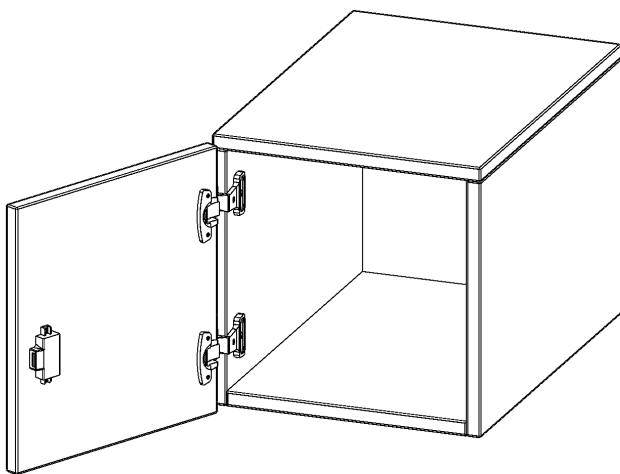

## AUFSATZSCHRANK FÜR ERGOTRAY SERIE, 1 ORDNERHÖHE - SERIE EVO180

1 TÜR, TÜR ÖFFNET LINKS, B/H/T: 36,1X36X50 CM

### PRODUKTBESCHREIBUNG

Unsere evo180 Regale und Schränke in verschiedenen Höhen und Breiten, sind ein Kernstück unseres evo180 Schrankwandprogrammes. Sie bieten Ihnen die Möglichkeit, Ihre Raumhöhe immer optimal auszunutzen und im wahrsten Sinne des Wortes "noch einen drauf zu setzen". Die Aufsatzschränke werden als Ergänzung zu unseren Basisschränken angeboten und bei Lieferung, auf Wunsch durch unser Team, mit dem jeweiligen Unterschränk fest verschraubt. Die Rückwand ist als Sichtrückwand ausgeführt, dementsprechend eignen sich alle evo180 Einzelschränke oder Schrankwände auch als Raumteiler.

Die praktischen ErgoTray Boxen sind in verschiedenen Farben erhältlich sowie in 2 Höhen verfügbar - es gibt hohe und flache Boxen. Wir bieten im Rahmen der evo180 Serie viele Regale und Schränke mit ErgoTray Boxen an. Damit alles zusammen passt, finden Sie auch Schränke und Regale ohne Boxen - aber in den dazu passenden Breiten. Die Sideboards bis 3,5 Ordnerhöhen sind alle wahlweise mit Sockel, fahrbar oder mit stabilen Metallmöbelstellfüßen erhältlich. Die fahrbaren Sideboards verfügen über 4 Rollen, davon sind 2 feststellbar.

### EIGENSCHAFTEN

- Aufsatzschrank für ErgoTray Serie
- 1 Ordnerhöhe
- Tür abschließbar
- Sichtrückwand
- Höhe 36 cm für Standardordner
- Tür öffnet links

Artikelnummer	E3651ATLI	
Breite / Höhe / Tiefe	361 mm / 360 mm / 500 mm	14.2" / 14.2" / 19.7"
Ordnerhöhen	1	
Fächer	1	
Einsatzbereich	Kindergarten, Grundschule, Weiterführende Schule, Büro und Objekt	
Material	Kunststoff, Melaminplatte	
Bauart	Abschließbar, Aufsatzmodul	
Produktlinie	evo180	