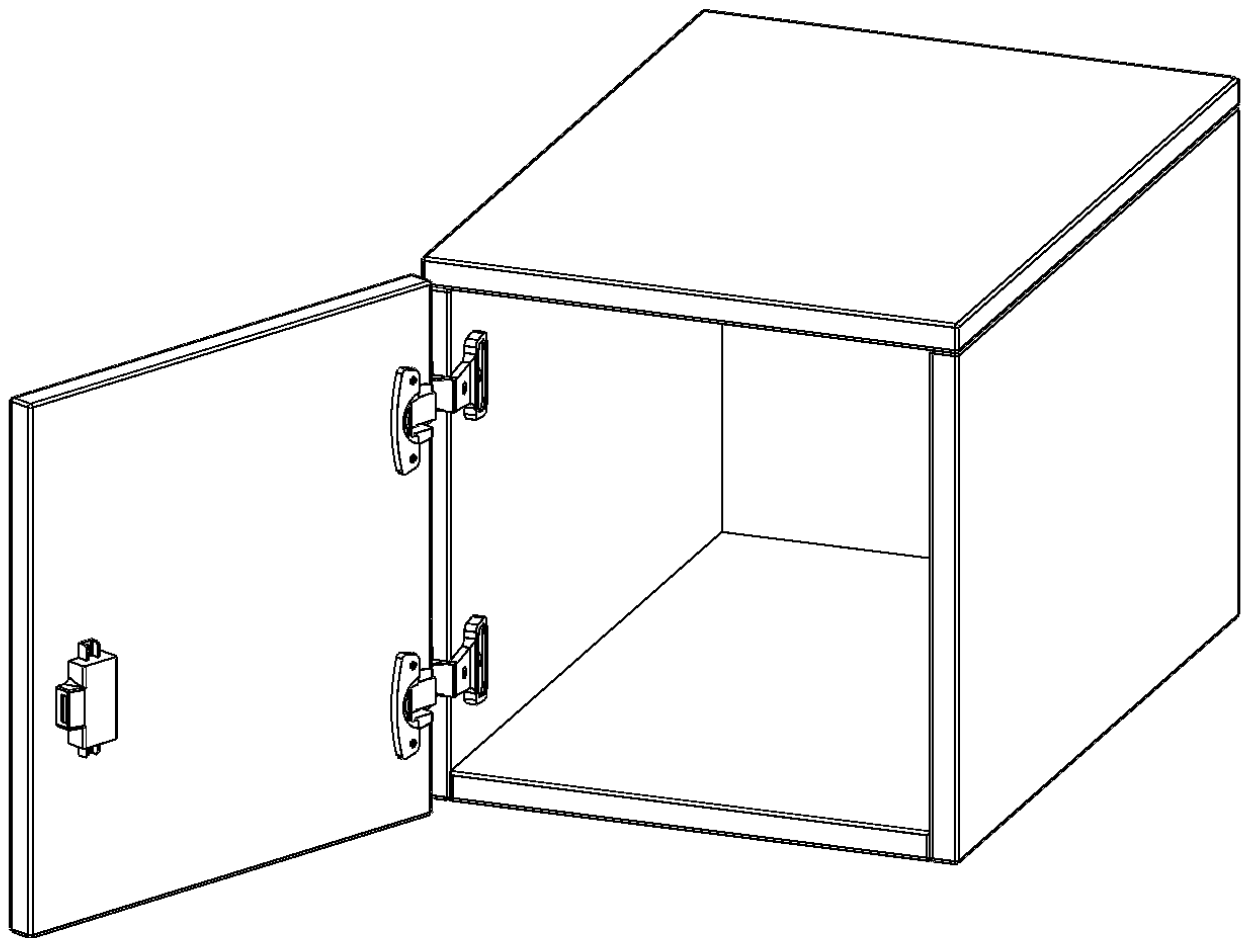

## AUFSATZSCHRANK FÜR ERGOTRAY SERIE, 1 ORDNERHÖHE - SERIE EVO180

1 TÜR, TÜR ÖFFNET LINKS, B/H/T: 36,1X36X50 CM

### PRODUKTBESCHREIBUNG

Unsere evo180 Regale und Schränke in verschiedenen Höhen und Breiten, sind ein Kernstück unseres evo180 Schrankwandprogrammes. Sie bieten Ihnen die Möglichkeit, Ihre Raumhöhe immer optimal auszunutzen und im wahrsten Sinne des Wortes "noch einen drauf zu setzen". Die Aufsatzschränke werden als Ergänzung zu unseren Basisschränken angeboten und bei Lieferung, auf Wunsch durch unser Team, mit dem jeweiligen Unterschränk fest verschraubt. Die Rückwand ist als Sichtrückwand ausgeführt, dementsprechend eignen sich alle evo180 Einzelschränke oder Schrankwände auch als Raumteiler.

Die praktischen ErgoTray Boxen sind in verschiedenen Farben erhältlich sowie in 2 Höhen verfügbar - es gibt hohe und flache Boxen. Wir bieten im Rahmen der evo180 Serie viele Regale und Schränke mit ErgoTray Boxen an. Damit alles zusammen passt, finden Sie auch Schränke und Regale ohne Boxen - aber in den dazu passenden Breiten. Die Sideboards bis 3,5 Ordnerhöhen sind alle wahlweise mit Sockel, fahrbar oder mit stabilen Metallmöbelstellfüßen erhältlich. Die fahrbaren Sideboards verfügen über 4 Rollen, davon sind 2 feststellbar.

### EIGENSCHAFTEN

- Aufsatzschrank für ErgoTray Serie
- 1 Ordnerhöhe
- Tür abschließbar
- Sichtrückwand
- Höhe 36 cm für Standardordner
- Tür öffnet links

Artikelnummer	E3651ATLI	
Breite / Höhe / Tiefe	361 mm / 360 mm / 500 mm	14.2" / 14.2" / 19.7"
Ordnerhöhen	1	
Fächer	1	
Einsatzbereich	Kindergarten, Grundschule, Weiterführende Schule, Büro und Objekt	
Material	Kunststoff, Melaminplatte	
Bauart	Abschließbar, Aufsatzmodul	
Produktlinie	evo180	