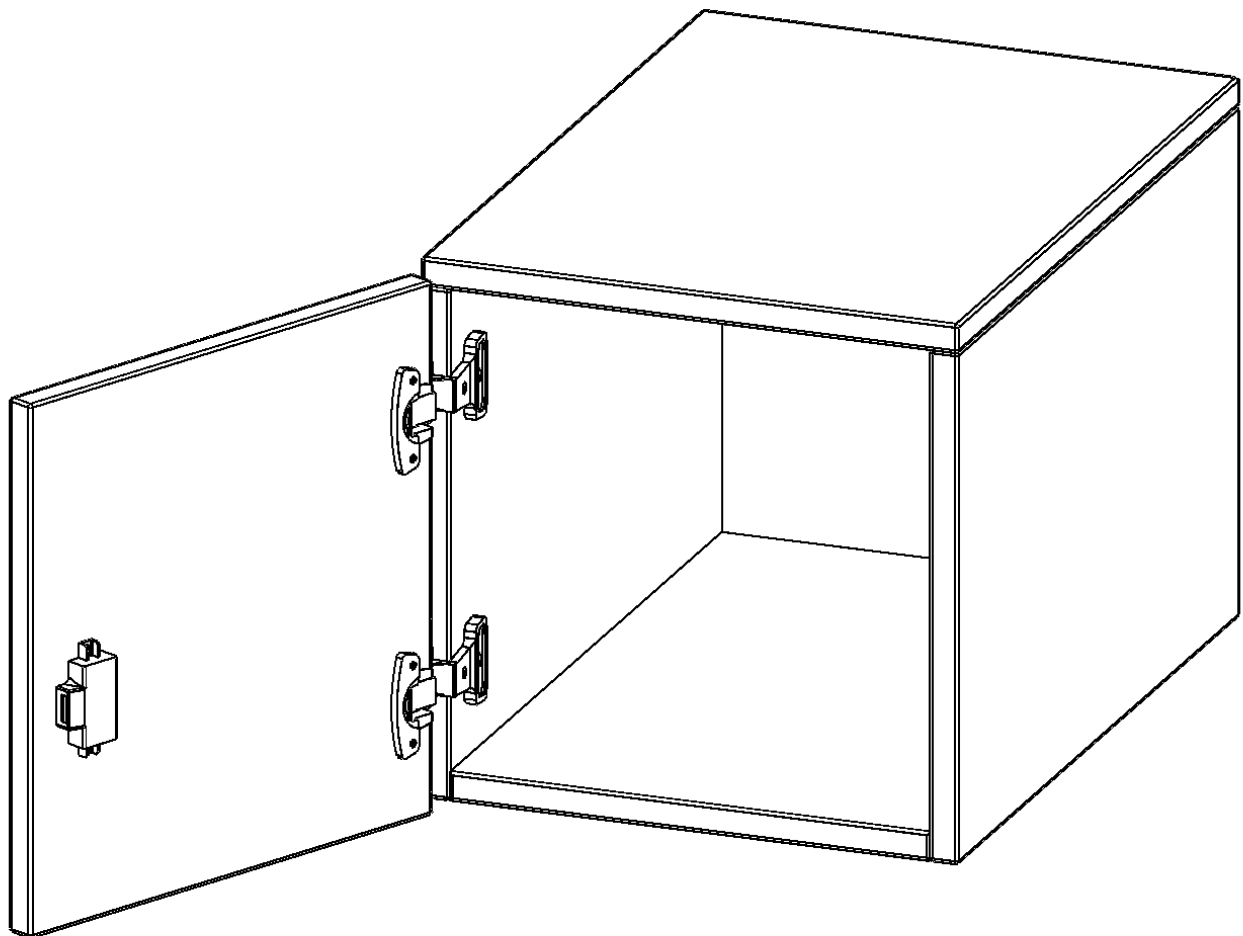

E3651ATLI

PRODUKTDATENBLATT
WWW.MOEBELWERK-NIESKY.DE

AUFSATZSCHRANK FÜR ERGOTRAY SERIE, 1 ORDNERHÖHE - SERIE EVO180

1 TÜR, TÜR ÖFFNET LINKS, B/H/T: 36,1X36X50 CM

PRODUKTBESCHREIBUNG

Unsere evo180 Regale und Schränke in verschiedenen Höhen und Breiten, sind ein Kernstück unseres evo180 Schrankwandprogrammes. Sie bieten Ihnen die Möglichkeit, Ihre Raumhöhe immer optimal auszunutzen und im wahrsten Sinne des Wortes "noch einen drauf zu setzen". Die Aufsatzschränke werden als Ergänzung zu unseren Basisschränken angeboten und bei Lieferung, auf Wunsch durch unser Team, mit dem jeweiligen Unterschränk fest verschraubt. Die Rückwand ist als Sichtrückwand ausgeführt, dementsprechend eignen sich alle evo180 Einzelschränke oder Schrankwände auch als Raumteiler.

Die praktischen ErgoTray Boxen sind in verschiedenen Farben erhältlich sowie in 2 Höhen verfügbar - es gibt hohe und flache Boxen. Wir bieten im Rahmen der evo180 Serie viele Regale und Schränke mit ErgoTray Boxen an. Damit alles zusammen passt, finden Sie auch Schränke und Regale ohne Boxen - aber in den dazu passenden Breiten. Die Sideboards bis 3,5 Ordnerhöhen sind alle wahlweise mit Sockel, fahrbar oder mit stabilen Metallmöbelstellfüßen erhältlich. Die fahrbaren Sideboards verfügen über 4 Rollen, davon sind 2 feststellbar.

Zubehör

EIGENSCHAFTEN

- Aufsatzschrank für ErgoTray Serie
- 1 Ordnerhöhe
- Tür abschließbar
- Sichtrückwand
- Höhe 36 cm für Standardordner
- Tür öffnet links

Artikelnummer	E3651ATLI	
Breite / Höhe / Tiefe	361 mm / 360 mm / 500 mm	14.2" / 14.2" / 19.7"
Ordnerhöhen	1	
Fächer	1	
Einsatzbereich	Kindergarten, Grundschule, Weiterführende Schule, Büro und Objekt	
Material	Kunststoff, Melaminplatte	
Bauart	Abschließbar, Aufsatzmodul	
Produktlinie	evo180	