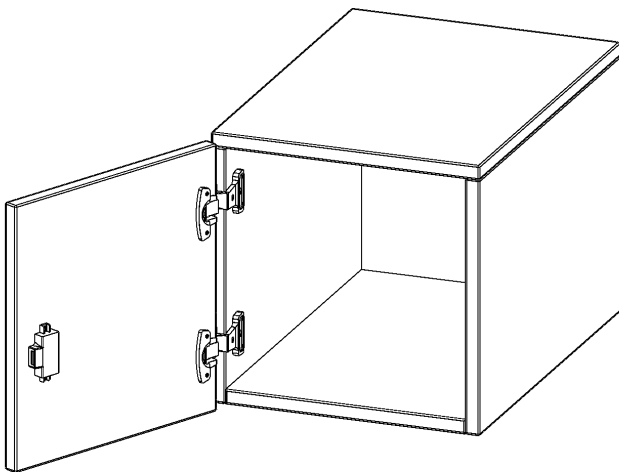

## AUFSATZSCHRANK FÜR ERGOTRAY SERIE, 1 ORDNERHÖHE - SERIE EVO180

1 TÜR, TÜR ÖFFNET LINKS, B/H/T: 36,1X36X50 CM

### PRODUKTBESCHREIBUNG

Unsere evo180 Regale und Schränke in verschiedenen Höhen und Breiten, sind ein Kernstück unseres evo180 Schrankwandprogrammes. Sie bieten Ihnen die Möglichkeit, Ihre Raumhöhe immer optimal auszunutzen und im wahrsten Sinne des Wortes "noch einen drauf zu setzen". Die Aufsatzschränke werden als Ergänzung zu unseren Basisschränken angeboten und bei Lieferung, auf Wunsch durch unser Team, mit dem jeweiligen Unterschränk fest verschraubt. Die Rückwand ist als Sichtrückwand ausgeführt, dementsprechend eignen sich alle evo180 Einzelschränke oder Schrankwände auch als Raumteiler.

Die praktischen ErgoTray Boxen sind in verschiedenen Farben erhältlich sowie in 2 Höhen verfügbar - es gibt hohe und flache Boxen. Wir bieten im Rahmen der evo180 Serie viele Regale und Schränke mit ErgoTray Boxen an. Damit alles zusammen passt, finden Sie auch Schränke und Regale ohne Boxen - aber in den dazu passenden Breiten. Die Sideboards bis 3,5 Ordnerhöhen sind alle wahlweise mit Sockel, fahrbar oder mit stabilen Metallmöbelstellfüßen erhältlich. Die fahrbaren Sideboards verfügen über 4 Rollen, davon sind 2 feststellbar.

### EIGENSCHAFTEN

- Aufsatzschrank für ErgoTray Serie
- 1 Ordnerhöhe
- Tür abschließbar
- Sichtrückwand
- Höhe 36 cm für Standardordner
- Tür öffnet links

Artikelnummer	E3651ATLI	
Breite / Höhe / Tiefe	361 mm / 360 mm / 500 mm	14.2" / 14.2" / 19.7"
Ordnerhöhen	1	
Fächer	1	
Einsatzbereich	Kindergarten, Grundschule, Weiterführende Schule, Büro und Objekt	
Material	Kunststoff, Melaminplatte	
Bauart	Abschließbar, Aufsatzmodul	
Produktlinie	evo180	