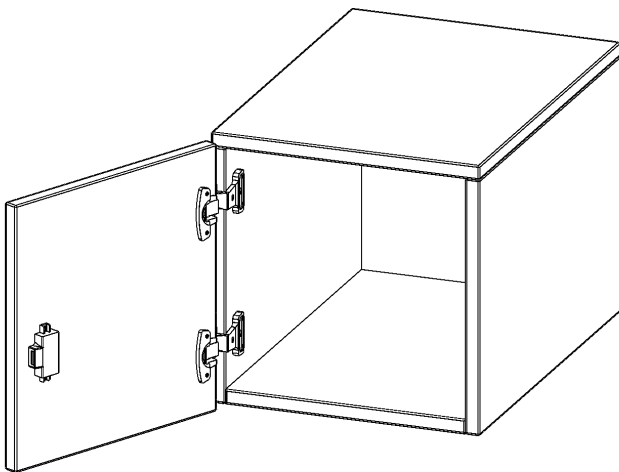

E3651ATLI

PRODUKTDATENBLATT
WWW.MOEBELWERK-NIESKY.DE

AUFSATZSCHRANK FÜR ERGOTRAY SERIE, 1 ORDNERHÖHE - SERIE EVO180

1 TÜR, TÜR ÖFFNET LINKS, B/H/T: 36,1X36X50 CM

PRODUKTBESCHREIBUNG

Unsere evo180 Regale und Schränke in verschiedenen Höhen und Breiten, sind ein Kernstück unseres evo180 Schrankwandprogrammes. Sie bieten Ihnen die Möglichkeit, Ihre Raumhöhe immer optimal auszunutzen und im wahrsten Sinne des Wortes "noch einen drauf zu setzen". Die Aufsatzschränke werden als Ergänzung zu unseren Basisschränken angeboten und bei Lieferung, auf Wunsch durch unser Team, mit dem jeweiligen Unterschränk fest verschraubt. Die Rückwand ist als Sichtrückwand ausgeführt, dementsprechend eignen sich alle evo180 Einzelschränke oder Schrankwände auch als Raumteiler.

Die praktischen ErgoTray Boxen sind in verschiedenen Farben erhältlich sowie in 2 Höhen verfügbar - es gibt hohe und flache Boxen. Wir bieten im Rahmen der evo180 Serie viele Regale und Schränke mit ErgoTray Boxen an. Damit alles zusammen passt, finden Sie auch Schränke und Regale ohne Boxen - aber in den dazu passenden Breiten. Die Sideboards bis 3,5 Ordnerhöhen sind alle wahlweise mit Sockel, fahrbar oder mit stabilen Metallmöbelstellfüßen erhältlich. Die fahrbaren Sideboards verfügen über 4 Rollen, davon sind 2 feststellbar.

Zubehör

EIGENSCHAFTEN

- Aufsatzschrank für ErgoTray Serie
- 1 Ordnerhöhe
- Tür abschließbar
- Sichtrückwand
- Höhe 36 cm für Standardordner
- Tür öffnet links

Artikelnummer	E3651ATLI	
Breite / Höhe / Tiefe	361 mm / 360 mm / 500 mm	14.2" / 14.2" / 19.7"
Ordnerhöhen	1	
Fächer	1	
Einsatzbereich	Kindergarten, Grundschule, Weiterführende Schule, Büro und Objekt	
Material	Kunststoff, Melaminplatte	
Bauart	Abschließbar, Aufsatzmodul	
Produktlinie	evo180	