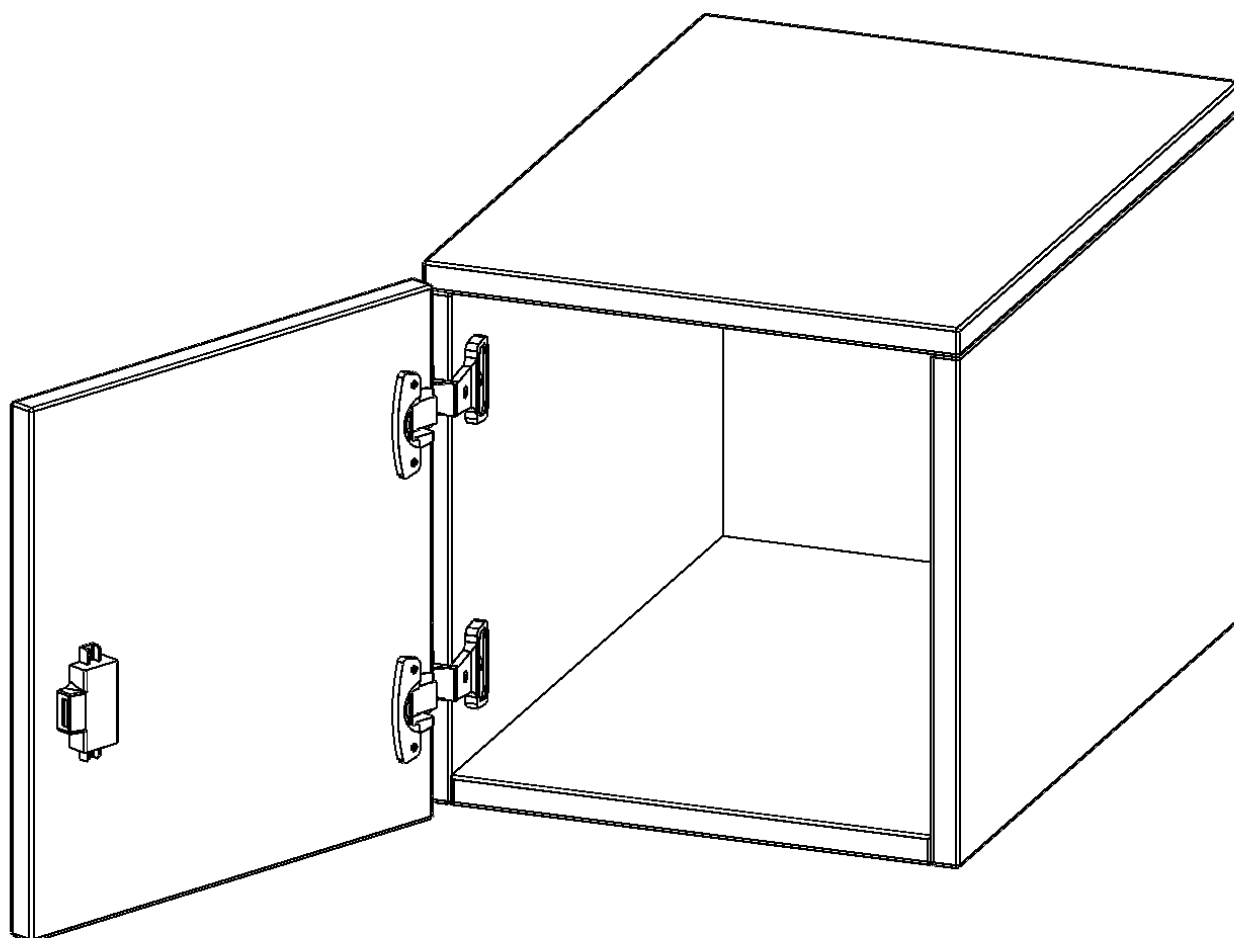

E3651ATLI

PRODUKTDATENBLATT
WWW.MOEBELWERK-NIESKY.DE

AUFSATZSCHRANK FÜR ERGOTRAY SERIE, 1 ORDNERHÖHE - SERIE EVO180

1 TÜR, TÜR ÖFFNET LINKS, B/H/T: 36,1X36X50 CM

PRODUKTBESCHREIBUNG

Unsere evo180 Regale und Schränke in verschiedenen Höhen und Breiten, sind ein Kernstück unseres evo180 Schrankwandprogrammes. Sie bieten Ihnen die Möglichkeit, Ihre Raumhöhe immer optimal auszunutzen und im wahrsten Sinne des Wortes "noch einen drauf zu setzen". Die Aufsatzschränke werden als Ergänzung zu unseren Basisschränken angeboten und bei Lieferung, auf Wunsch durch unser Team, mit dem jeweiligen Unterschränk fest verschraubt. Die Rückwand ist als Sichtrückwand ausgeführt, dementsprechend eignen sich alle evo180 Einzelschränke oder Schrankwände auch als Raumteiler.

Die praktischen ErgoTray Boxen sind in verschiedenen Farben erhältlich sowie in 2 Höhen verfügbar - es gibt hohe und flache Boxen. Wir bieten im Rahmen der evo180 Serie viele Regale und Schränke mit ErgoTray Boxen an. Damit alles zusammen passt, finden Sie auch Schränke und Regale ohne Boxen - aber in den dazu passenden Breiten. Die Sideboards bis 3,5 Ordnerhöhen sind alle wahlweise mit Sockel, fahrbar oder mit stabilen Metallmöbelstellfüßen erhältlich. Die fahrbaren Sideboards verfügen über 4 Rollen, davon sind 2 feststellbar.

Zubehör

EIGENSCHAFTEN

- Aufsatzschrank für ErgoTray Serie
- 1 Ordnerhöhe
- Tür abschließbar
- Sichtrückwand
- Höhe 36 cm für Standardordner
- Tür öffnet links

Artikelnummer	E3651ATLI	
Breite / Höhe / Tiefe	361 mm / 360 mm / 500 mm	14.2" / 14.2" / 19.7"
Ordnerhöhen	1	
Fächer	1	
Einsatzbereich	Kindergarten, Grundschule, Weiterführende Schule, Büro und Objekt	
Material	Kunststoff, Melaminplatte	
Bauart	Abschließbar, Aufsatzmodul	
Produktlinie	evo180	