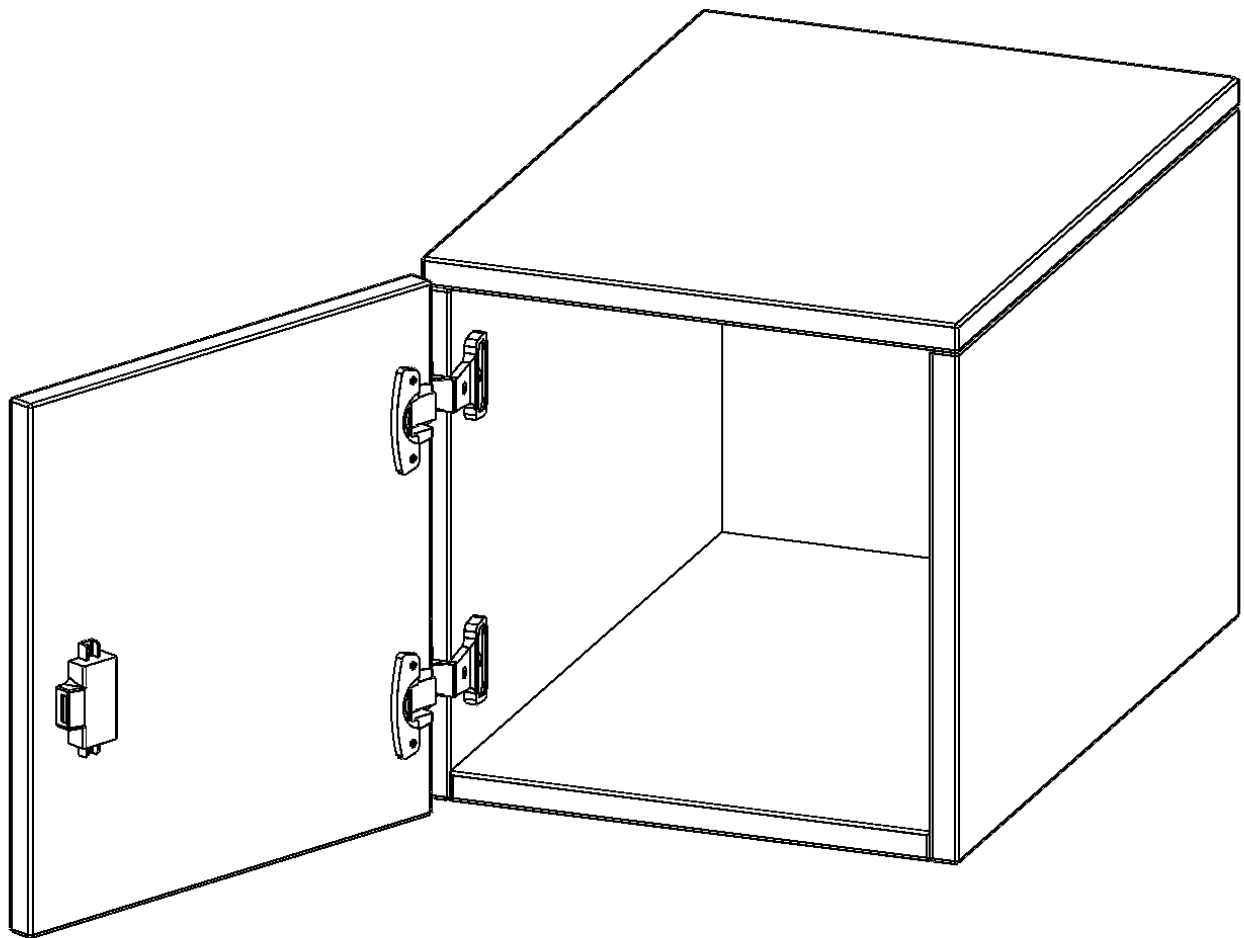

## AUFSATZSCHRANK FÜR ERGOTRAY SERIE, 1 ORDNERHÖHE - SERIE EVO180

1 TÜR, TÜR ÖFFNET LINKS, B/H/T: 36,1X36X50 CM

### PRODUKTBESCHREIBUNG

Unsere evo180 Regale und Schränke in verschiedenen Höhen und Breiten, sind ein Kernstück unseres evo180 Schrankwandprogrammes. Sie bieten Ihnen die Möglichkeit, Ihre Raumhöhe immer optimal auszunutzen und im wahrsten Sinne des Wortes "noch einen drauf zu setzen". Die Aufsatzschränke werden als Ergänzung zu unseren Basisschränken angeboten und bei Lieferung, auf Wunsch durch unser Team, mit dem jeweiligen Unterschränk fest verschraubt. Die Rückwand ist als Sichtrückwand ausgeführt, dementsprechend eignen sich alle evo180 Einzelschränke oder Schrankwände auch als Raumteiler.

Die praktischen ErgoTray Boxen sind in verschiedenen Farben erhältlich sowie in 2 Höhen verfügbar - es gibt hohe und flache Boxen. Wir bieten im Rahmen der evo180 Serie viele Regale und Schränke mit ErgoTray Boxen an. Damit alles zusammen passt, finden Sie auch Schränke und Regale ohne Boxen - aber in den dazu passenden Breiten. Die Sideboards bis 3,5 Ordnerhöhen sind alle wahlweise mit Sockel, fahrbar oder mit stabilen Metallmöbelstellfüßen erhältlich. Die fahrbaren Sideboards verfügen über 4 Rollen, davon sind 2 feststellbar.

### EIGENSCHAFTEN

- Aufsatzschrank für ErgoTray Serie
- 1 Ordnerhöhe
- Tür abschließbar
- Sichtrückwand
- Höhe 36 cm für Standardordner
- Tür öffnet links

Artikelnummer	E3651ATLI	
Breite / Höhe / Tiefe	361 mm / 360 mm / 500 mm	14.2" / 14.2" / 19.7"
Ordnerhöhen	1	
Fächer	1	
Einsatzbereich	Kindergarten, Grundschule, Weiterführende Schule, Büro und Objekt	
Material	Kunststoff, Melaminplatte	
Bauart	Abschließbar, Aufsatzmodul	
Produktlinie	evo180	