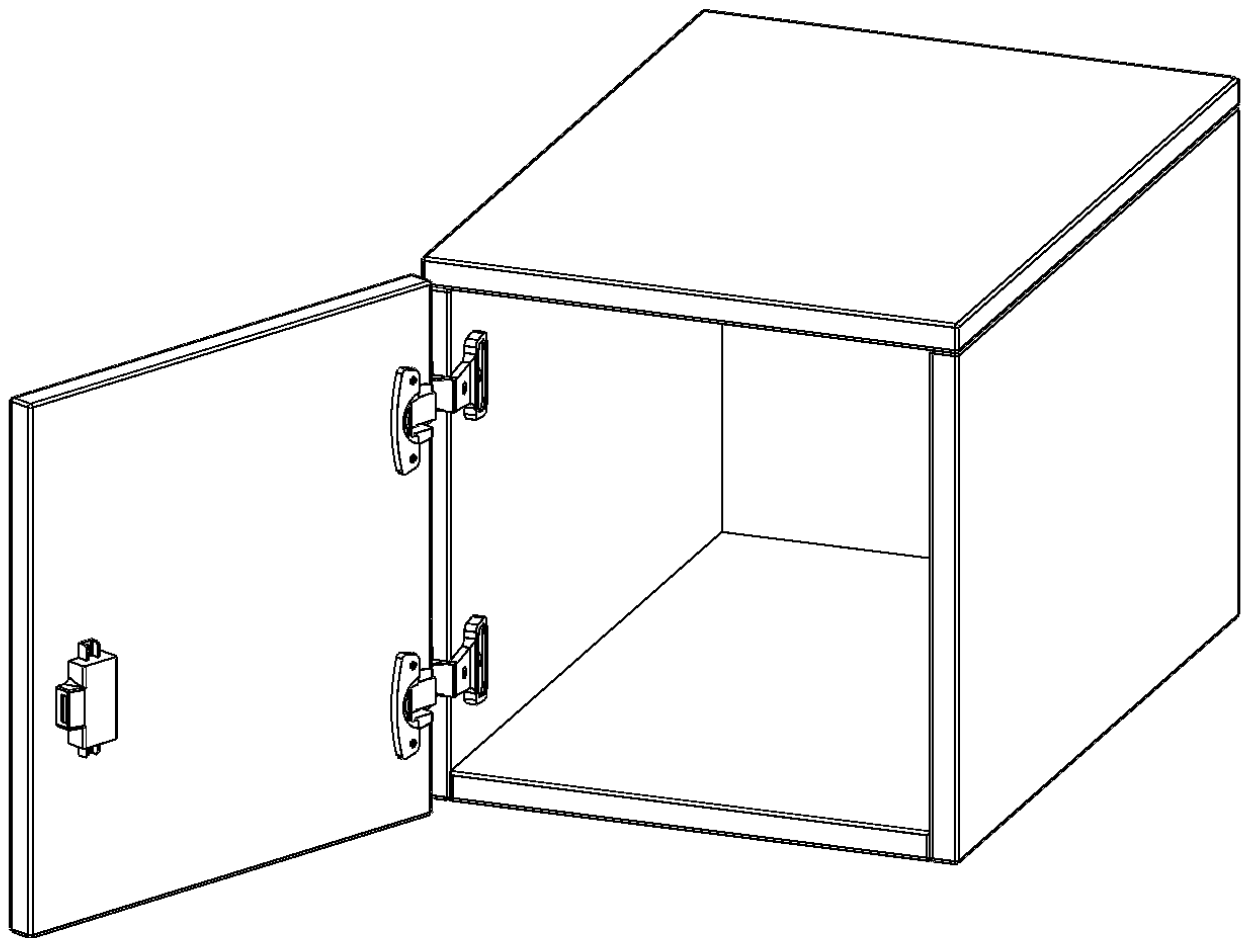

## AUFSATZSCHRANK FÜR ERGOTRAY SERIE, 1 ORDNERHÖHE - SERIE EVO180

1 TÜR, TÜR ÖFFNET LINKS, B/H/T: 36,1X36X40 CM

### PRODUKTBESCHREIBUNG

Unsere evo180 Regale und Schränke in verschiedenen Höhen und Breiten, sind ein Kernstück unseres evo180 Schrankwandprogrammes. Sie bieten Ihnen die Möglichkeit, Ihre Raumhöhe immer optimal auszunutzen und im wahrsten Sinne des Wortes "noch einen drauf zu setzen". Die Aufsatzschränke werden als Ergänzung zu unseren Basisschränken angeboten und bei Lieferung, auf Wunsch durch unser Team, mit dem jeweiligen Unterschränk fest verschraubt. Die Rückwand ist als Sichtrückwand ausgeführt, dementsprechend eignen sich alle evo180 Einzelschränke oder Schrankwände auch als Raumteiler.

Die praktischen ErgoTray Boxen sind in verschiedenen Farben erhältlich sowie in 2 Höhen verfügbar - es gibt hohe und flache Boxen. Wir bieten im Rahmen der evo180 Serie viele Regale und Schränke mit ErgoTray Boxen an. Damit alles zusammen passt, finden Sie auch Schränke und Regale ohne Boxen - aber in den dazu passenden Breiten. Die Sideboards bis 3,5 Ordnerhöhen sind alle wahlweise mit Sockel, fahrbar oder mit stabilen Metallmöbelstellfüßen erhältlich. Die fahrbaren Sideboards verfügen über 4 Rollen, davon sind 2 feststellbar.

### EIGENSCHAFTEN

- Aufsatzschrank für ErgoTray Serie
- 1 Ordnerhöhe
- Tür abschließbar
- Sichtrückwand
- Höhe 36 cm für Standardordner
- Tür öffnet links

Artikelnummer	E3641ATLI	
Breite / Höhe / Tiefe	361 mm / 360 mm / 400 mm	14.2" / 14.2" / 15.7"
Ordnerhöhen	1	
Fächer	1	
Einsatzbereich	Kindergarten, Grundschule, Weiterführende Schule, Büro und Objekt	
Material	Kunststoff, Melaminplatte	
Bauart	Abschließbar, Aufsatzmodul	
Produktlinie	evo180	