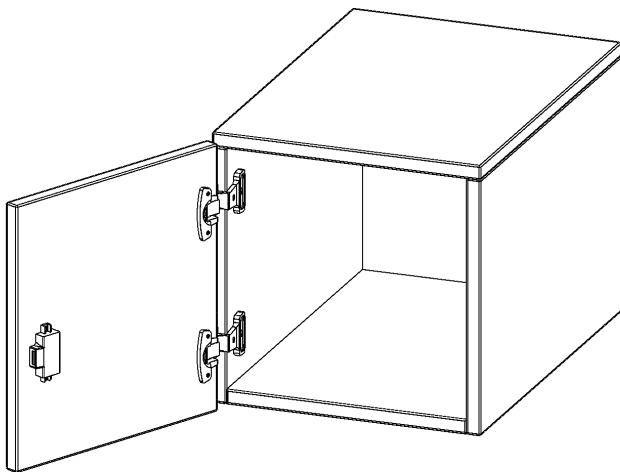

## AUFSATZSCHRANK FÜR ERGOTRAY SERIE, 1 ORDNERHÖHE - SERIE EVO180

1 TÜR, TÜR ÖFFNET LINKS, B/H/T: 36,1X36X40 CM

### PRODUKTBESCHREIBUNG

Unsere evo180 Regale und Schränke in verschiedenen Höhen und Breiten, sind ein Kernstück unseres evo180 Schrankwandprogrammes. Sie bieten Ihnen die Möglichkeit, Ihre Raumhöhe immer optimal auszunutzen und im wahrsten Sinne des Wortes "noch einen drauf zu setzen". Die Aufsatzschränke werden als Ergänzung zu unseren Basisschränken angeboten und bei Lieferung, auf Wunsch durch unser Team, mit dem jeweiligen Unterschränk fest verschraubt. Die Rückwand ist als Sichtrückwand ausgeführt, dementsprechend eignen sich alle evo180 Einzelschränke oder Schrankwände auch als Raumteiler.

Die praktischen ErgoTray Boxen sind in verschiedenen Farben erhältlich sowie in 2 Höhen verfügbar - es gibt hohe und flache Boxen. Wir bieten im Rahmen der evo180 Serie viele Regale und Schränke mit ErgoTray Boxen an. Damit alles zusammen passt, finden Sie auch Schränke und Regale ohne Boxen - aber in den dazu passenden Breiten. Die Sideboards bis 3,5 Ordnerhöhen sind alle wahlweise mit Sockel, fahrbar oder mit stabilen Metallmöbelstellfüßen erhältlich. Die fahrbaren Sideboards verfügen über 4 Rollen, davon sind 2 feststellbar.

### EIGENSCHAFTEN

- Aufsatzschrank für ErgoTray Serie
- 1 Ordnerhöhe
- Tür abschließbar
- Sichtrückwand
- Höhe 36 cm für Standardordner
- Tür öffnet links

Artikelnummer	E3641ATLI	
Breite / Höhe / Tiefe	361 mm / 360 mm / 400 mm	14.2" / 14.2" / 15.7"
Ordnerhöhen	1	
Fächer	1	
Einsatzbereich	Kindergarten, Grundschule, Weiterführende Schule, Büro und Objekt	
Material	Kunststoff, Melaminplatte	
Bauart	Abschließbar, Aufsatzmodul	
Produktlinie	evo180	