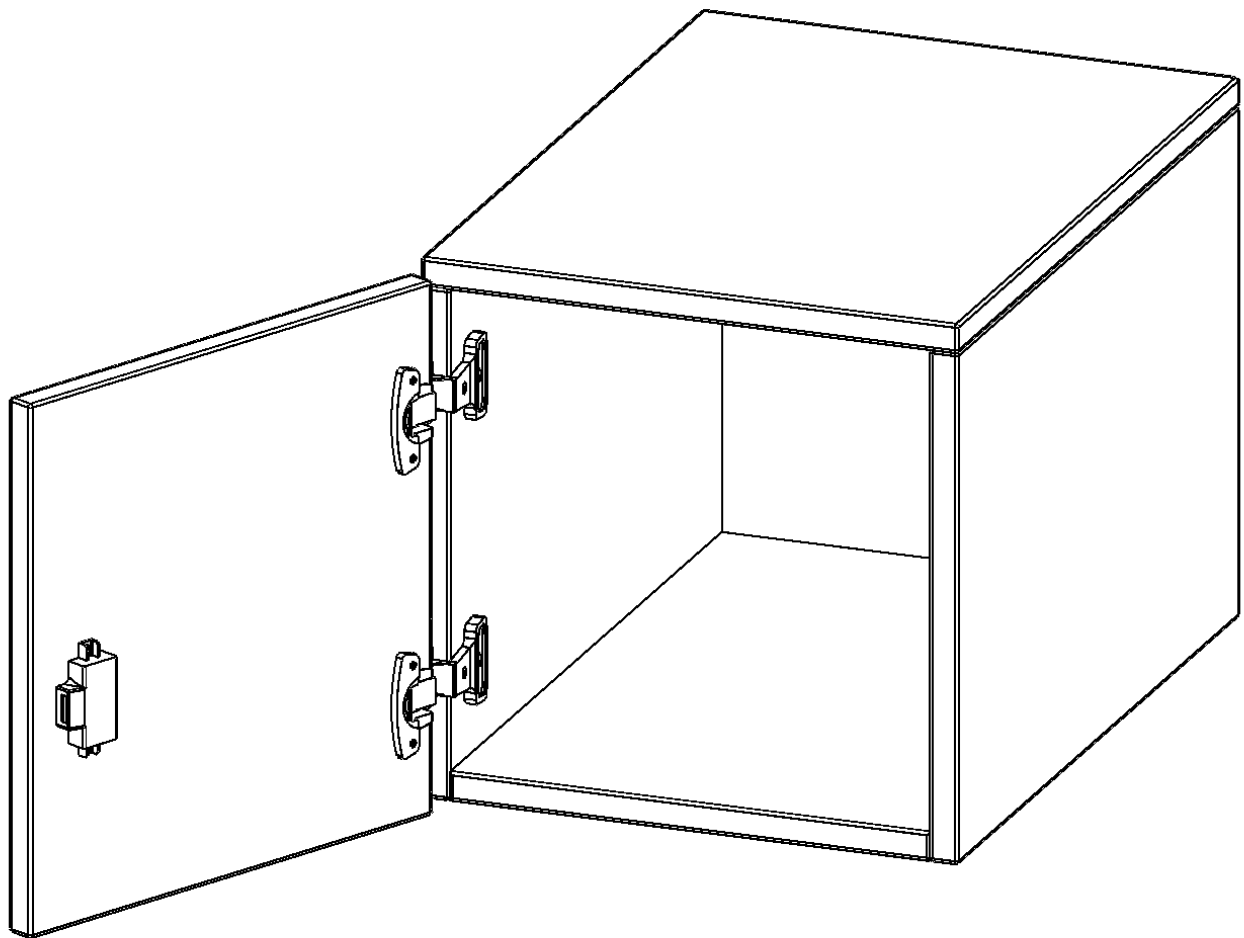

E3641ATLI

PRODUKTDATENBLATT
WWW.MOEBELWERK-NIESKY.DE

AUFSATZSCHRANK FÜR ERGOTRAY SERIE, 1 ORDNERHÖHE - SERIE EVO180

1 TÜR, TÜR ÖFFNET LINKS, B/H/T: 36,1X36X40 CM

PRODUKTBESCHREIBUNG

Unsere evo180 Regale und Schränke in verschiedenen Höhen und Breiten, sind ein Kernstück unseres evo180 Schrankwandprogrammes. Sie bieten Ihnen die Möglichkeit, Ihre Raumhöhe immer optimal auszunutzen und im wahrsten Sinne des Wortes "noch einen drauf zu setzen". Die Aufsatzschränke werden als Ergänzung zu unseren Basisschränken angeboten und bei Lieferung, auf Wunsch durch unser Team, mit dem jeweiligen Unterschränk fest verschraubt. Die Rückwand ist als Sichtrückwand ausgeführt, dementsprechend eignen sich alle evo180 Einzelschränke oder Schrankwände auch als Raumteiler.

Die praktischen ErgoTray Boxen sind in verschiedenen Farben erhältlich sowie in 2 Höhen verfügbar - es gibt hohe und flache Boxen. Wir bieten im Rahmen der evo180 Serie viele Regale und Schränke mit ErgoTray Boxen an. Damit alles zusammen passt, finden Sie auch Schränke und Regale ohne Boxen - aber in den dazu passenden Breiten. Die Sideboards bis 3,5 Ordnerhöhen sind alle wahlweise mit Sockel, fahrbar oder mit stabilen Metallmöbelstellfüßen erhältlich. Die fahrbaren Sideboards verfügen über 4 Rollen, davon sind 2 feststellbar.

Zubehör

EIGENSCHAFTEN

- Aufsatzschrank für ErgoTray Serie
- 1 Ordnerhöhe
- Tür abschließbar
- Sichtrückwand
- Höhe 36 cm für Standardordner
- Tür öffnet links

Artikelnummer	E3641ATLI	
Breite / Höhe / Tiefe	361 mm / 360 mm / 400 mm	14.2" / 14.2" / 15.7"
Ordnerhöhen	1	
Fächer	1	
Einsatzbereich	Kindergarten, Grundschule, Weiterführende Schule, Büro und Objekt	
Material	Kunststoff, Melaminplatte	
Bauart	Abschließbar, Aufsatzmodul	
Produktlinie	evo180	