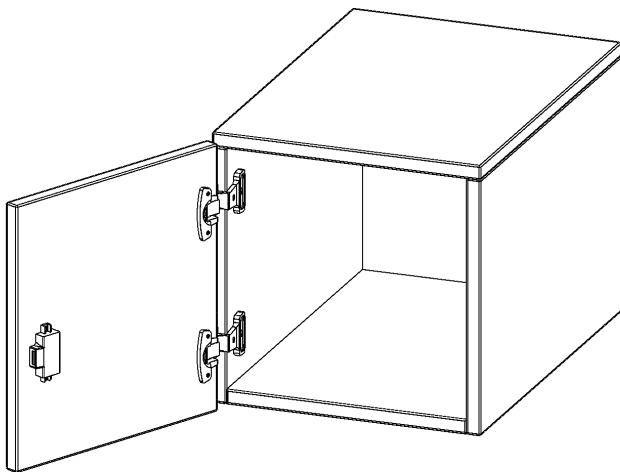

E3641ATLI

PRODUKTDATENBLATT
WWW.MOEBELWERK-NIESKY.DE

AUFSATZSCHRANK FÜR ERGOTRAY SERIE, 1 ORDNERHÖHE - SERIE EVO180

1 TÜR, TÜR ÖFFNET LINKS, B/H/T: 36,1X36X40 CM

PRODUKTBESCHREIBUNG

Unsere evo180 Regale und Schränke in verschiedenen Höhen und Breiten, sind ein Kernstück unseres evo180 Schrankwandprogrammes. Sie bieten Ihnen die Möglichkeit, Ihre Raumhöhe immer optimal auszunutzen und im wahrsten Sinne des Wortes "noch einen drauf zu setzen". Die Aufsatzschränke werden als Ergänzung zu unseren Basisschränken angeboten und bei Lieferung, auf Wunsch durch unser Team, mit dem jeweiligen Unterschränk fest verschraubt. Die Rückwand ist als Sichtrückwand ausgeführt, dementsprechend eignen sich alle evo180 Einzelschränke oder Schrankwände auch als Raumteiler.

Die praktischen ErgoTray Boxen sind in verschiedenen Farben erhältlich sowie in 2 Höhen verfügbar - es gibt hohe und flache Boxen. Wir bieten im Rahmen der evo180 Serie viele Regale und Schränke mit ErgoTray Boxen an. Damit alles zusammen passt, finden Sie auch Schränke und Regale ohne Boxen - aber in den dazu passenden Breiten. Die Sideboards bis 3,5 Ordnerhöhen sind alle wahlweise mit Sockel, fahrbar oder mit stabilen Metallmöbelstellfüßen erhältlich. Die fahrbaren Sideboards verfügen über 4 Rollen, davon sind 2 feststellbar.

Zubehör

EIGENSCHAFTEN

- Aufsatzschrank für ErgoTray Serie
- 1 Ordnerhöhe
- Tür abschließbar
- Sichtrückwand
- Höhe 36 cm für Standardordner
- Tür öffnet links

Artikelnummer	E3641ATLI	
Breite / Höhe / Tiefe	361 mm / 360 mm / 400 mm	14.2" / 14.2" / 15.7"
Ordnerhöhen	1	
Fächer	1	
Einsatzbereich	Kindergarten, Grundschule, Weiterführende Schule, Büro und Objekt	
Material	Kunststoff, Melaminplatte	
Bauart	Abschließbar, Aufsatzmodul	
Produktlinie	evo180	