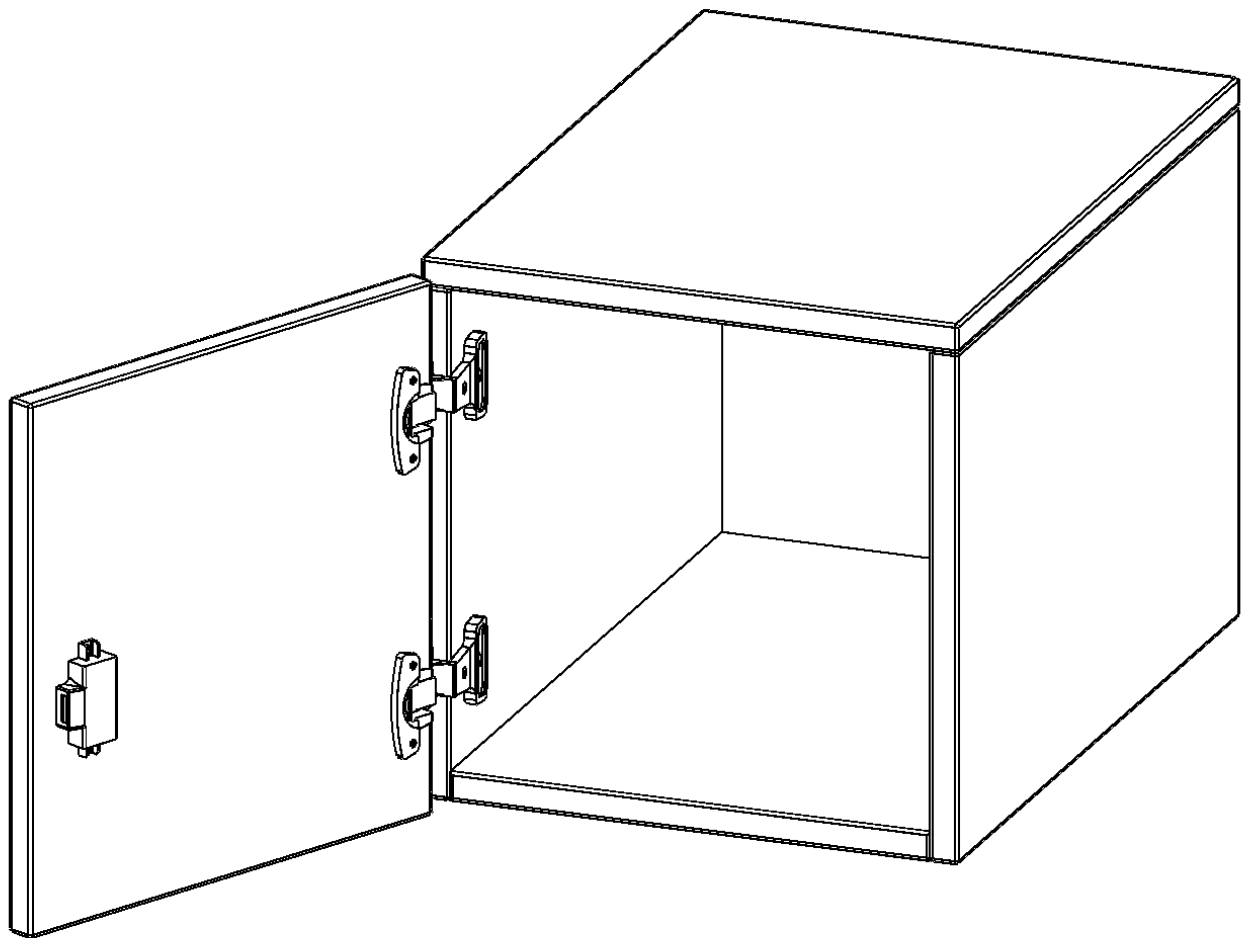

E3641ATLI

PRODUKTDATENBLATT
WWW.MOEBELWERK-NIESKY.DE

AUFSATZSCHRANK FÜR ERGOTRAY SERIE, 1 ORDNERHÖHE - SERIE EVO180

1 TÜR, TÜR ÖFFNET LINKS, B/H/T: 36,1X36X40 CM

PRODUKTBESCHREIBUNG

Unsere evo180 Regale und Schränke in verschiedenen Höhen und Breiten, sind ein Kernstück unseres evo180 Schrankwandprogrammes. Sie bieten Ihnen die Möglichkeit, Ihre Raumhöhe immer optimal auszunutzen und im wahrsten Sinne des Wortes "noch einen drauf zu setzen". Die Aufsatzschränke werden als Ergänzung zu unseren Basisschränken angeboten und bei Lieferung, auf Wunsch durch unser Team, mit dem jeweiligen Unterschränk fest verschraubt. Die Rückwand ist als Sichtrückwand ausgeführt, dementsprechend eignen sich alle evo180 Einzelschränke oder Schrankwände auch als Raumteiler.

Die praktischen ErgoTray Boxen sind in verschiedenen Farben erhältlich sowie in 2 Höhen verfügbar - es gibt hohe und flache Boxen. Wir bieten im Rahmen der evo180 Serie viele Regale und Schränke mit ErgoTray Boxen an. Damit alles zusammen passt, finden Sie auch Schränke und Regale ohne Boxen - aber in den dazu passenden Breiten. Die Sideboards bis 3,5 Ordnerhöhen sind alle wahlweise mit Sockel, fahrbar oder mit stabilen Metallmöbelstellfüßen erhältlich. Die fahrbaren Sideboards verfügen über 4 Rollen, davon sind 2 feststellbar.

Zubehör

EIGENSCHAFTEN

- Aufsatzschrank für ErgoTray Serie
- 1 Ordnerhöhe
- Tür abschließbar
- Sichtrückwand
- Höhe 36 cm für Standardordner
- Tür öffnet links

Artikelnummer	E3641ATLI	
Breite / Höhe / Tiefe	361 mm / 360 mm / 400 mm	14.2" / 14.2" / 15.7"
Ordnerhöhen	1	
Fächer	1	
Einsatzbereich	Kindergarten, Grundschule, Weiterführende Schule, Büro und Objekt	
Material	Kunststoff, Melaminplatte	
Bauart	Abschließbar, Aufsatzmodul	
Produktlinie	evo180	