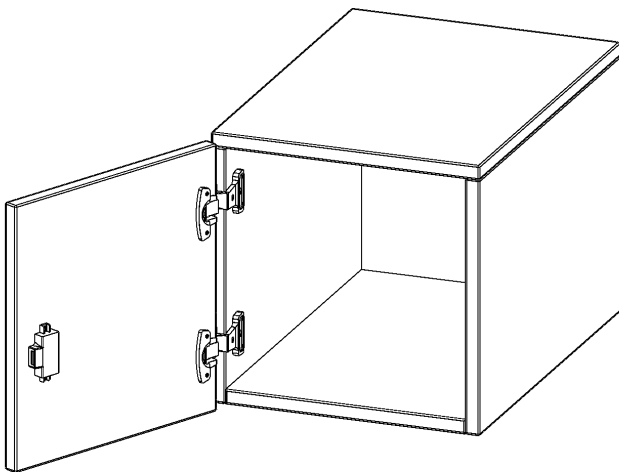

E3641ATLI

PRODUKTDATENBLATT
WWW.MOEBELWERK-NIESKY.DE

AUFSATZSCHRANK FÜR ERGOTRAY SERIE, 1 ORDNERHÖHE - SERIE EVO180

1 TÜR, TÜR ÖFFNET LINKS, B/H/T: 36,1X36X40 CM

PRODUKTBESCHREIBUNG

Unsere evo180 Regale und Schränke in verschiedenen Höhen und Breiten, sind ein Kernstück unseres evo180 Schrankwandprogrammes. Sie bieten Ihnen die Möglichkeit, Ihre Raumhöhe immer optimal auszunutzen und im wahrsten Sinne des Wortes "noch einen drauf zu setzen". Die Aufsatzschränke werden als Ergänzung zu unseren Basisschränken angeboten und bei Lieferung, auf Wunsch durch unser Team, mit dem jeweiligen Unterschränk fest verschraubt. Die Rückwand ist als Sichtrückwand ausgeführt, dementsprechend eignen sich alle evo180 Einzelschränke oder Schrankwände auch als Raumteiler.

Die praktischen ErgoTray Boxen sind in verschiedenen Farben erhältlich sowie in 2 Höhen verfügbar - es gibt hohe und flache Boxen. Wir bieten im Rahmen der evo180 Serie viele Regale und Schränke mit ErgoTray Boxen an. Damit alles zusammen passt, finden Sie auch Schränke und Regale ohne Boxen - aber in den dazu passenden Breiten. Die Sideboards bis 3,5 Ordnerhöhen sind alle wahlweise mit Sockel, fahrbar oder mit stabilen Metallmöbelstellfüßen erhältlich. Die fahrbaren Sideboards verfügen über 4 Rollen, davon sind 2 feststellbar.

Zubehör

EIGENSCHAFTEN

- Aufsatzschrank für ErgoTray Serie
- 1 Ordnerhöhe
- Tür abschließbar
- Sichtrückwand
- Höhe 36 cm für Standardordner
- Tür öffnet links

Artikelnummer	E3641ATLI	
Breite / Höhe / Tiefe	361 mm / 360 mm / 400 mm	14.2" / 14.2" / 15.7"
Ordnerhöhen	1	
Fächer	1	
Einsatzbereich	Kindergarten, Grundschule, Weiterführende Schule, Büro und Objekt	
Material	Kunststoff, Melaminplatte	
Bauart	Abschließbar, Aufsatzmodul	
Produktlinie	evo180	