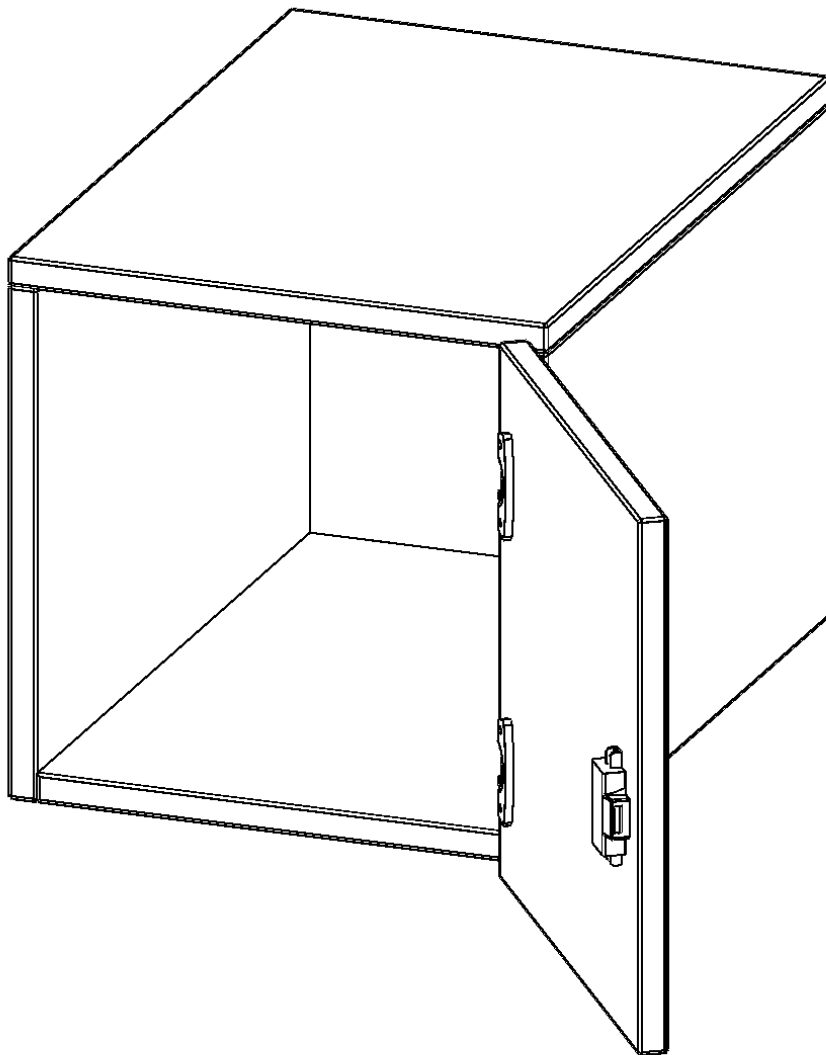

Artikelnummer	E3661ATRE	
Breite / Höhe / Tiefe	361 mm / 360 mm / 600 mm	14.2" / 14.2" / 23.6"
Ordnerhöhen	1	
Fächer	1	
Einsatzbereich	Kindergarten, Grundschule, Weiterführende Schule, Büro und Objekt	
Material	Kunststoff, Melaminplatte	
Bauart	Abschließbar, Aufsatzmodul	
Produktlinie	evo180	

Möbelwerk Niesky GmbH
Neuhofer Straße 4-6
02906 Niesky
Deutschland

T +49 3588 2537-0
F +49 3588 2537-30
E info@moebelwerk-niesky.de
www.moebelwerk-niesky.de

© Copyright by Möbelwerk Niesky GmbH

21.11.2024
Seite 2/2