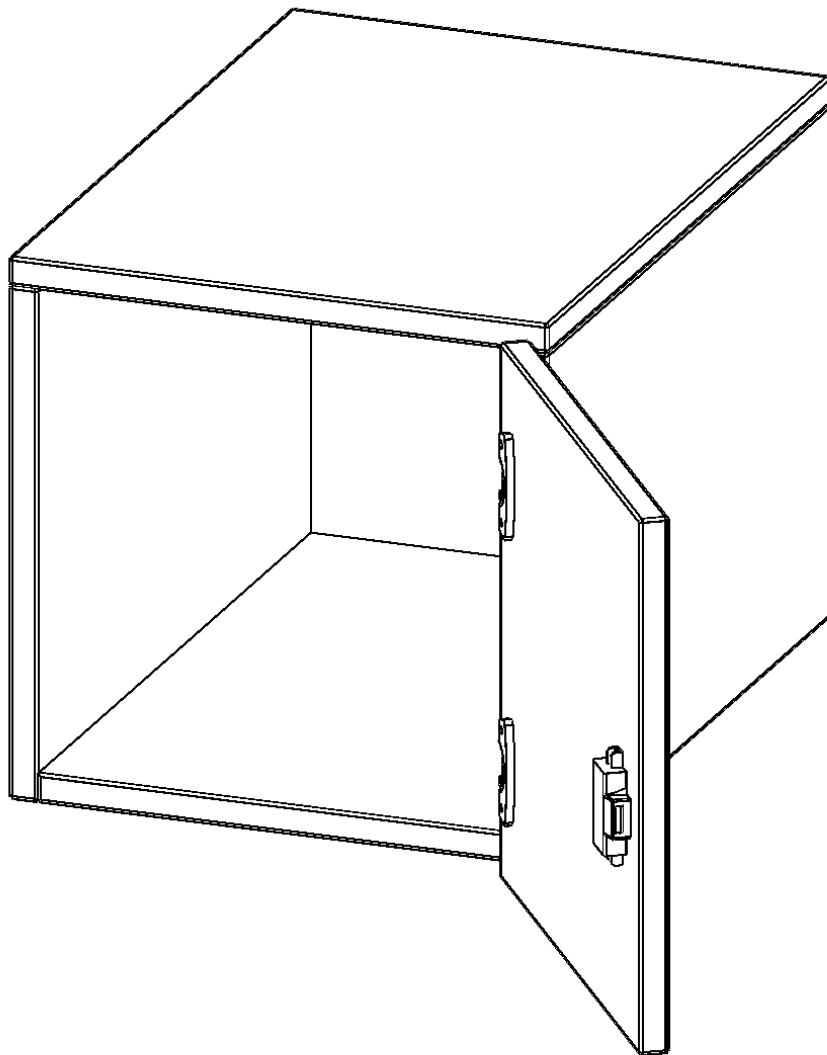

Artikelnummer	E3661ATRE	
Breite / Höhe / Tiefe	361 mm / 360 mm / 600 mm	14.2" / 14.2" / 23.6"
Ordnerhöhen	1	
Fächer	1	
Einsatzbereich	Kindergarten, Grundschule, Weiterführende Schule, Büro und Objekt	
Material	Kunststoff, Melaminplatte	
Bauart	Abschließbar, Aufsatzmodul	
Produktlinie	evo180	

Möbelwerk Niesky GmbH
Neuhofer Straße 4-6
02906 Niesky
Deutschland

T +49 3588 2537-0
F +49 3588 2537-30
E info@moebelwerk-niesky.de
www.moebelwerk-niesky.de

© Copyright by Möbelwerk Niesky GmbH

08.10.2024
Seite 2/2