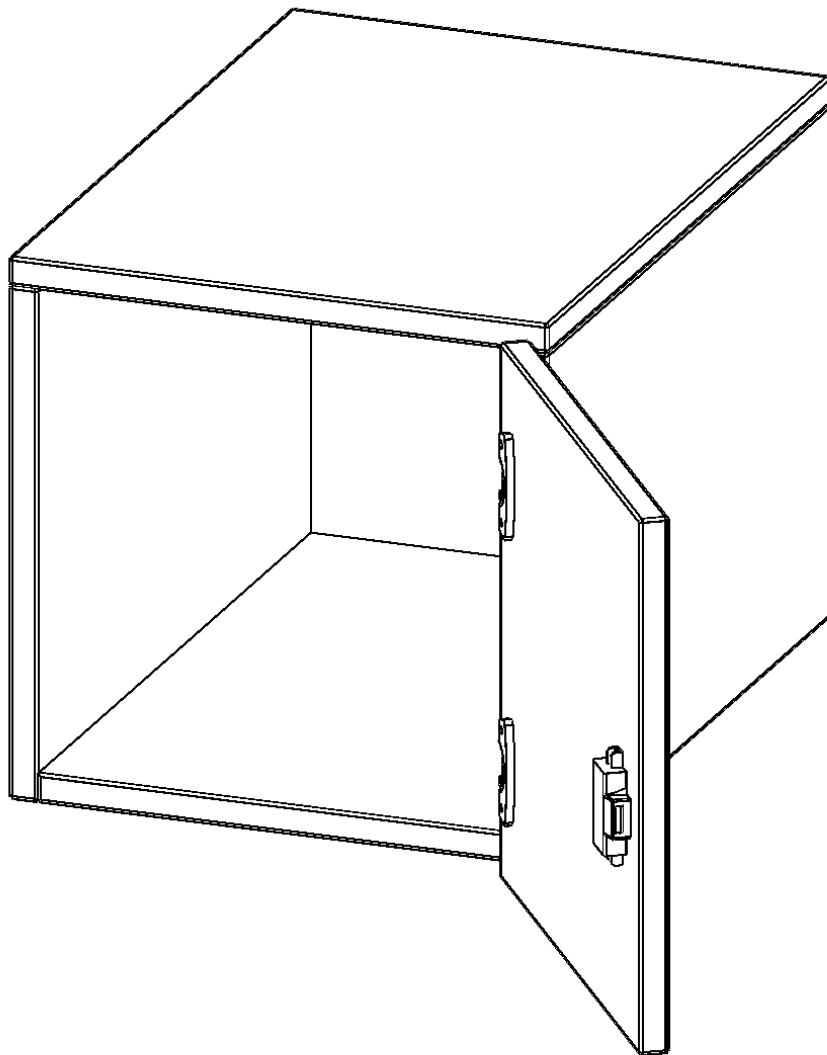

E3661ATRE

PRODUKTDATENBLATT
WWW.MOEBELWERK-NIESKY.DE

AUFSATZSCHRANK FÜR ERGOTRAY SERIE, 1 ORDNERHÖHE - SERIE EVO180

1 TÜR, TÜR ÖFFNET RECHTS, B/H/T: 36,1X36X60 CM

PRODUKTBESCHREIBUNG

Unsere evo180 Regale und Schränke in verschiedenen Höhen und Breiten, sind ein Kernstück unseres evo180 Schrankwandprogrammes. Sie bieten Ihnen die Möglichkeit, Ihre Raumhöhe immer optimal auszunutzen und im wahrsten Sinne des Wortes "noch einen drauf zu setzen". Die Aufsatzschränke werden als Ergänzung zu unseren Basisschränken angeboten und bei Lieferung, auf Wunsch durch unser Team, mit dem jeweiligen Unterschrank fest verschraubt. Die Rückwand ist als Sichrückwand ausgeführt, dementsprechend eignen sich alle evo180 Einzelschränke oder Schrankwände auch als Raumteiler.

Die praktischen ErgoTray Boxen sind in verschiedenen Farben erhältlich sowie in 2 Höhen verfügbar - es gibt hohe und flache Boxen. Wir bieten im Rahmen der evo180 Serie viele Regale und Schränke mit ErgoTray Boxen an. Damit alles zusammen passt, finden Sie auch Schränke und Regale ohne Boxen - aber in den dazu passenden Breiten. Die Sideboards bis 3,5 Ordnerhöhen sind alle wahlweise mit Sockel, fahrbar oder mit stabilen Metallmöbelstellfüßen erhältlich. Die fahrbaren Sideboards verfügen über 4 Rollen, davon sind 2 feststellbar.

Zubehör

EIGENSCHAFTEN

- Aufsatzschrank für ErgoTray Serie
- 1 Ordnerhöhe
- Tür abschließbar
- Sichrückwand
- Höhe 36 cm für Standardordner
- Tür öffnet rechts

Artikelnummer	E3661ATRE	
Breite / Höhe / Tiefe	361 mm / 360 mm / 600 mm	14.2" / 14.2" / 23.6"
Ordnerhöhen	1	
Fächer	1	
Einsatzbereich	Kindergarten, Grundschule, Weiterführende Schule, Büro und Objekt	
Material	Kunststoff, Melaminplatte	
Bauart	Abschließbar, Aufsatzmodul	
Produktlinie	evo180	