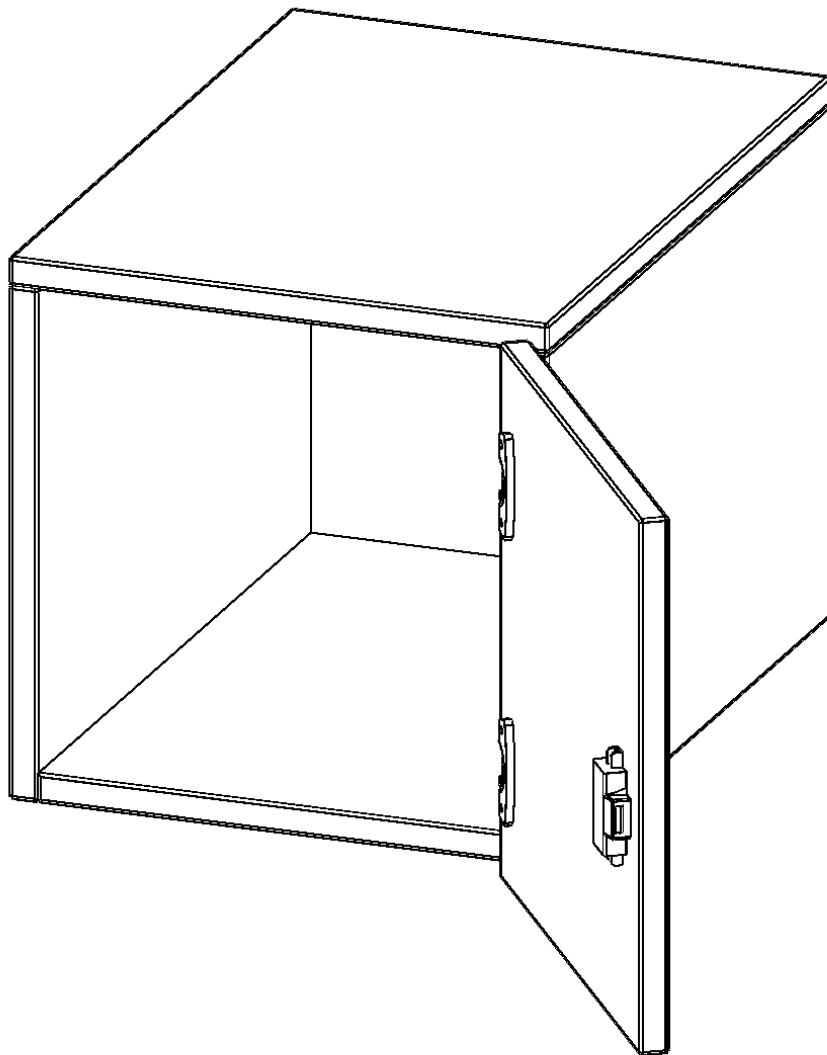

E3661ATRE

PRODUKTDATENBLATT
WWW.MOEBELWERK-NIESKY.DE

AUFSATZSCHRANK FÜR ERGOTRAY SERIE, 1 ORDNERHÖHE - SERIE EVO180

1 TÜR, TÜR ÖFFNET RECHTS, B/H/T: 36,1X36X60 CM

PRODUKTBESCHREIBUNG

Unsere evo180 Regale und Schränke in verschiedenen Höhen und Breiten, sind ein Kernstück unseres evo180 Schrankwandprogrammes. Sie bieten Ihnen die Möglichkeit, Ihre Raumhöhe immer optimal auszunutzen und im wahrsten Sinne des Wortes "noch einen drauf zu setzen". Die Aufsatzschränke werden als Ergänzung zu unseren Basisschränken angeboten und bei Lieferung, auf Wunsch durch unser Team, mit dem jeweiligen Unterschrank fest verschraubt. Die Rückwand ist als Sichrückwand ausgeführt, dementsprechend eignen sich alle evo180 Einzelschränke oder Schrankwände auch als Raumteiler.

Die praktischen ErgoTray Boxen sind in verschiedenen Farben erhältlich sowie in 2 Höhen verfügbar - es gibt hohe und flache Boxen. Wir bieten im Rahmen der evo180 Serie viele Regale und Schränke mit ErgoTray Boxen an. Damit alles zusammen passt, finden Sie auch Schränke und Regale ohne Boxen - aber in den dazu passenden Breiten. Die Sideboards bis 3,5 Ordnerhöhen sind alle wahlweise mit Sockel, fahrbar oder mit stabilen Metallmöbelstellfüßen erhältlich. Die fahrbaren Sideboards verfügen über 4 Rollen, davon sind 2 feststellbar.

EIGENSCHAFTEN

- Aufsatzschrank für ErgoTray Serie
- 1 Ordnerhöhe
- Tür abschließbar
- Sichrückwand
- Höhe 36 cm für Standardordner
- Tür öffnet rechts

Zubehör

Artikelnummer	E3661ATRE	
Breite / Höhe / Tiefe	361 mm / 360 mm / 600 mm	14.2" / 14.2" / 23.6"
Ordnerhöhen	1	
Fächer	1	
Einsatzbereich	Kindergarten, Grundschule, Weiterführende Schule, Büro und Objekt	
Material	Kunststoff, Melaminplatte	
Bauart	Abschließbar, Aufsatzmodul	
Produktlinie	evo180	