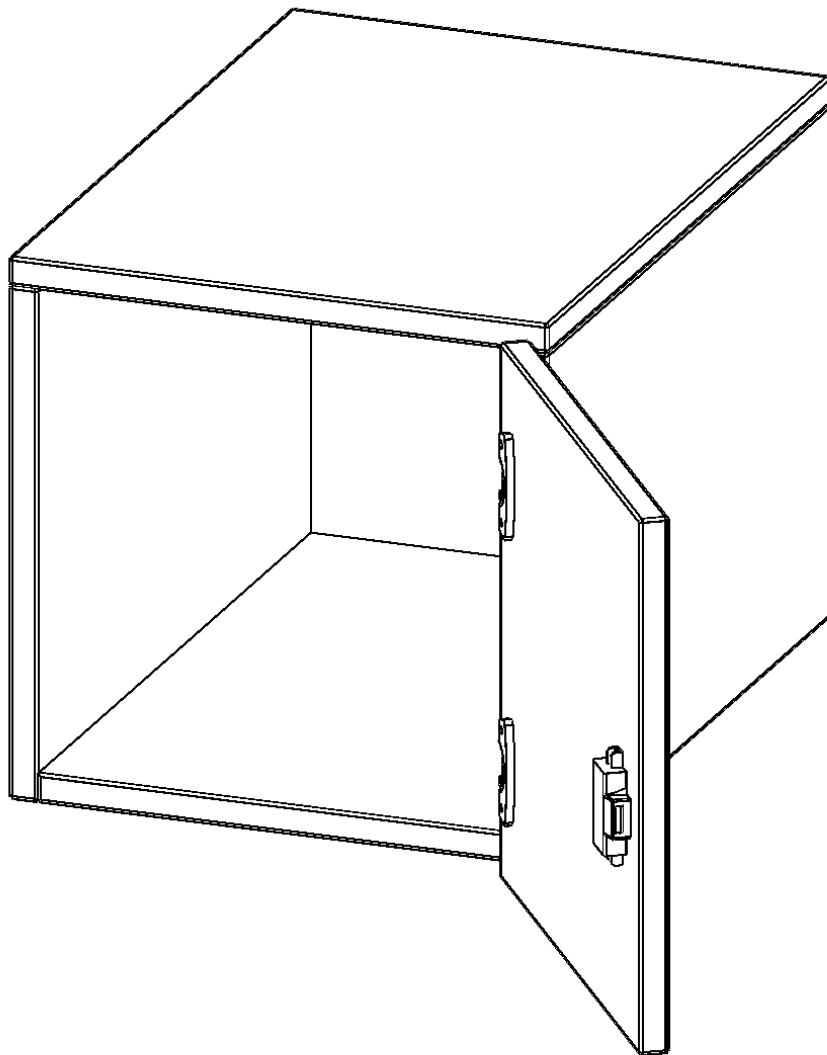

Artikelnummer	E3651ATRE	
Breite / Höhe / Tiefe	361 mm / 360 mm / 500 mm	14.2" / 14.2" / 19.7"
Ordnerhöhen	1	
Fächer	1	
Einsatzbereich	Kindergarten, Grundschule, Weiterführende Schule, Büro und Objekt	
Material	Kunststoff, Melaminplatte	
Bauart	Abschließbar, Aufsatzmodul	
Produktlinie	evo180	

Möbelwerk Niesky GmbH
Neuhofener Straße 4-6
02906 Niesky
Deutschland

T +49 3588 2537-0
F +49 3588 2537-30
E info@moebelwerk-niesky.de
www.moebelwerk-niesky.de

© Copyright by Möbelwerk Niesky GmbH

08.10.2024
Seite 2/2