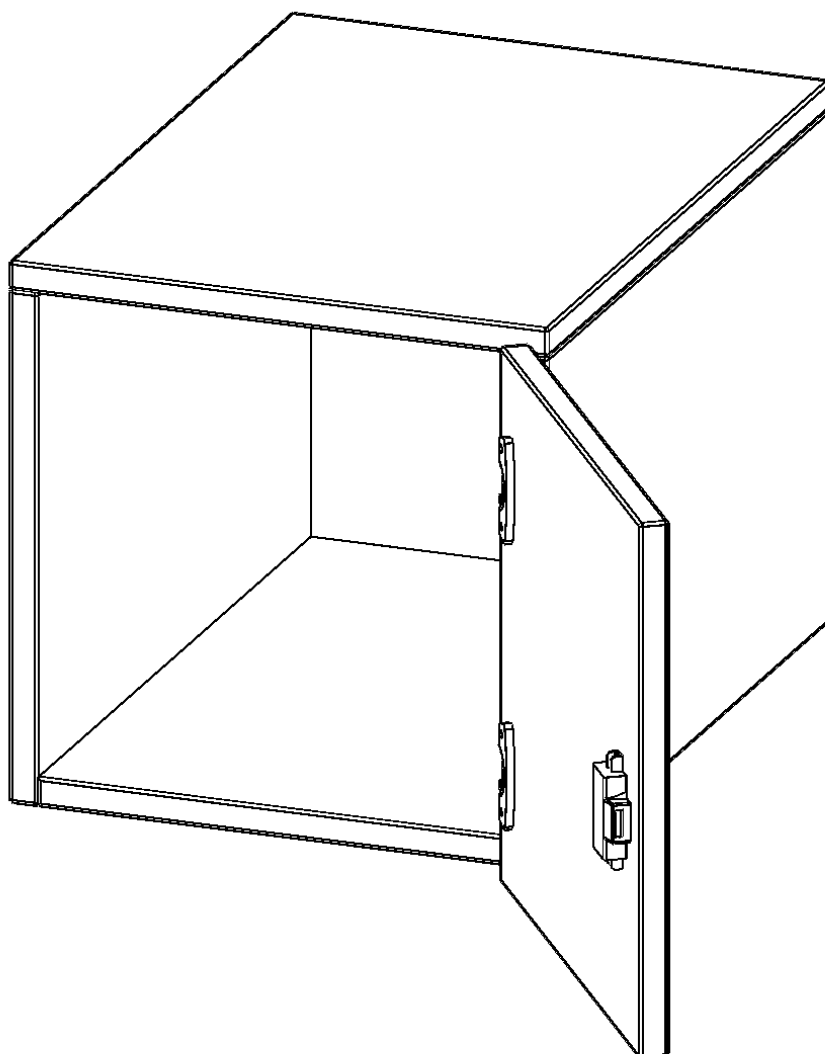

E3651ATRE

PRODUKTDATENBLATT
WWW.MOEBELWERK-NIESKY.DE

AUFSATZSCHRANK FÜR ERGOTRAY SERIE, 1 ORDNERHÖHE - SERIE EVO180

1 TÜR, TÜR ÖFFNET RECHTS, B/H/T: 36,1X36X50 CM

PRODUKTBESCHREIBUNG

Unsere evo180 Regale und Schränke in verschiedenen Höhen und Breiten, sind ein Kernstück unseres evo180 Schrankwandprogrammes. Sie bieten Ihnen die Möglichkeit, Ihre Raumhöhe immer optimal auszunutzen und im wahrsten Sinne des Wortes "noch einen drauf zu setzen". Die Aufsatzschränke werden als Ergänzung zu unseren Basisschränken angeboten und bei Lieferung, auf Wunsch durch unser Team, mit dem jeweiligen Unterschrank fest verschraubt. Die Rückwand ist als Sichtrückwand ausgeführt, dementsprechend eignen sich alle evo180 Einzelschränke oder Schrankwände auch als Raumteiler.

Die praktischen ErgoTray Boxen sind in verschiedenen Farben erhältlich sowie in 2 Höhen verfügbar - es gibt hohe und flache Boxen. Wir bieten im Rahmen der evo180 Serie viele Regale und Schränke mit ErgoTray Boxen an. Damit alles zusammen passt, finden Sie auch Schränke und Regale ohne Boxen - aber in den dazu passenden Breiten. Die Sideboards bis 3,5 Ordnerhöhen sind alle wahlweise mit Sockel, fahrbar oder mit stabilen Metallmöbelstellfüßen erhältlich. Die fahrbaren Sideboards verfügen über 4 Rollen, davon sind 2 feststellbar.

Zubehör

EIGENSCHAFTEN

- Aufsatzschrank für ErgoTray Serie
- 1 Ordnerhöhe
- Tür abschließbar
- Sichtrückwand
- Höhe 36 cm für Standardordner
- Tür öffnet rechts

Artikelnummer	E3651ATRE	
Breite / Höhe / Tiefe	361 mm / 360 mm / 500 mm	14.2" / 14.2" / 19.7"
Ordnerhöhen	1	
Fächer	1	
Einsatzbereich	Kindergarten, Grundschule, Weiterführende Schule, Büro und Objekt	
Material	Kunststoff, Melaminplatte	
Bauart	Abschließbar, Aufsatzmodul	
Produktlinie	evo180	