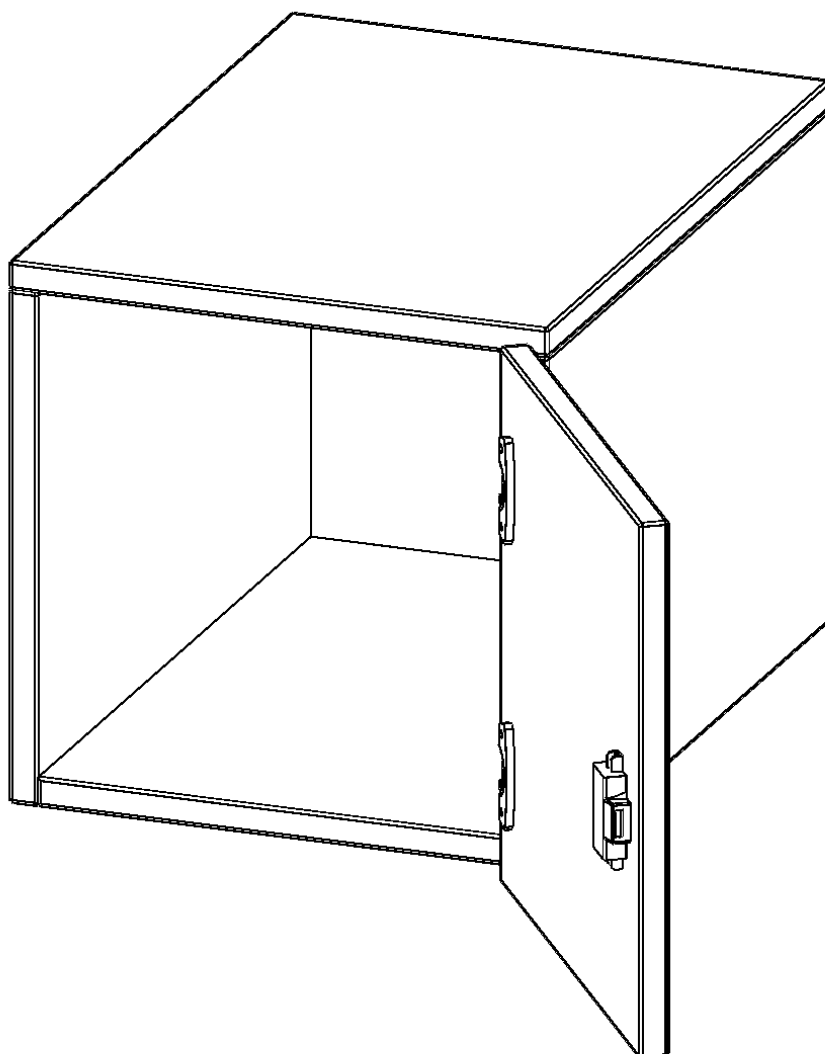

## AUFSATZSCHRANK FÜR ERGOTRAY SERIE, 1 ORDNERHÖHE - SERIE EVO180

1 TÜR, TÜR ÖFFNET RECHTS, B/H/T: 36,1X36X50 CM

### PRODUKTBESCHREIBUNG

Unsere evo180 Regale und Schränke in verschiedenen Höhen und Breiten, sind ein Kernstück unseres evo180 Schrankwandprogrammes. Sie bieten Ihnen die Möglichkeit, Ihre Raumhöhe immer optimal auszunutzen und im wahrsten Sinne des Wortes "noch einen drauf zu setzen". Die Aufsatzschränke werden als Ergänzung zu unseren Basisschränken angeboten und bei Lieferung, auf Wunsch durch unser Team, mit dem jeweiligen Unterschrank fest verschraubt. Die Rückwand ist als Sichrückwand ausgeführt, dementsprechend eignen sich alle evo180 Einzelschränke oder Schrankwände auch als Raumteiler.

Die praktischen ErgoTray Boxen sind in verschiedenen Farben erhältlich sowie in 2 Höhen verfügbar - es gibt hohe und flache Boxen. Wir bieten im Rahmen der evo180 Serie viele Regale und Schränke mit ErgoTray Boxen an. Damit alles zusammen passt, finden Sie auch Schränke und Regale ohne Boxen - aber in den dazu passenden Breiten. Die Sideboards bis 3,5 Ordnerhöhen sind alle wahlweise mit Sockel, fahrbar oder mit stabilen Metallmöbelstellfüßen erhältlich. Die fahrbaren Sideboards verfügen über 4 Rollen, davon sind 2 feststellbar.

### EIGENSCHAFTEN

- Aufsatzschrank für ErgoTray Serie
- 1 Ordnerhöhe
- Tür abschließbar
- Sichrückwand
- Höhe 36 cm für Standardordner
- Tür öffnet rechts

Artikelnummer	E3651ATRE	
Breite / Höhe / Tiefe	361 mm / 360 mm / 500 mm	14.2" / 14.2" / 19.7"
Ordnerhöhen	1	
Fächer	1	
Einsatzbereich	Kindergarten, Grundschule, Weiterführende Schule, Büro und Objekt	
Material	Kunststoff, Melaminplatte	
Bauart	Abschließbar, Aufsatzmodul	
Produktlinie	evo180	