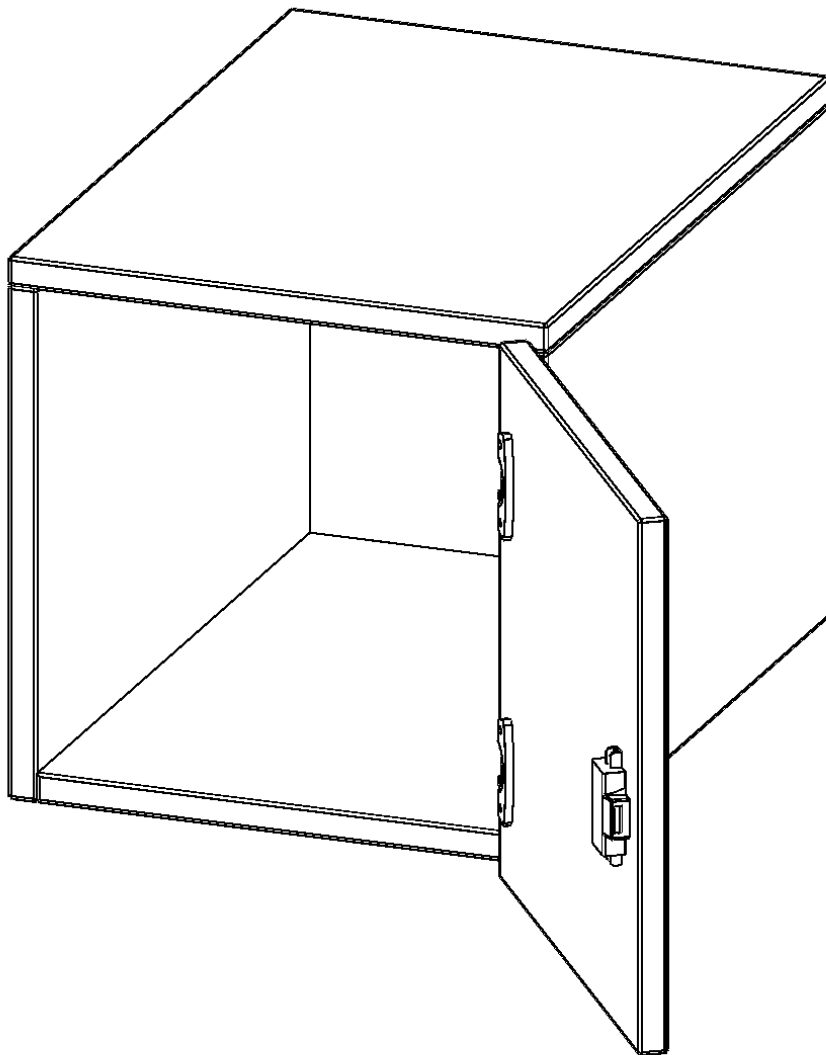

E3641ATRE

PRODUKTDATENBLATT
WWW.MOEBELWERK-NIESKY.DE

AUFSATZSCHRANK FÜR ERGOTRAY SERIE, 1 ORDNERHÖHE - SERIE EVO180

1 TÜR, TÜR ÖFFNET RECHTS, B/H/T: 36,1X36X40 CM

PRODUKTBESCHREIBUNG

Unsere evo180 Regale und Schränke in verschiedenen Höhen und Breiten, sind ein Kernstück unseres evo180 Schrankwandprogrammes. Sie bieten Ihnen die Möglichkeit, Ihre Raumhöhe immer optimal auszunutzen und im wahrsten Sinne des Wortes "noch einen drauf zu setzen". Die Aufsatzschränke werden als Ergänzung zu unseren Basisschränken angeboten und bei Lieferung, auf Wunsch durch unser Team, mit dem jeweiligen Unterschrank fest verschraubt. Die Rückwand ist als Sichtrückwand ausgeführt, dementsprechend eignen sich alle evo180 Einzelschränke oder Schrankwände auch als Raumteiler.

Die praktischen ErgoTray Boxen sind in verschiedenen Farben erhältlich sowie in 2 Höhen verfügbar - es gibt hohe und flache Boxen. Wir bieten im Rahmen der evo180 Serie viele Regale und Schränke mit ErgoTray Boxen an. Damit alles zusammen passt, finden Sie auch Schränke und Regale ohne Boxen - aber in den dazu passenden Breiten. Die Sideboards bis 3,5 Ordnerhöhen sind alle wahlweise mit Sockel, fahrbar oder mit stabilen Metallmöbelstellfüßen erhältlich. Die fahrbaren Sideboards verfügen über 4 Rollen, davon sind 2 feststellbar.

EIGENSCHAFTEN

- Aufsatzschrank für ErgoTray Serie
- 1 Ordnerhöhe
- Tür abschließbar
- Sichtrückwand
- Höhe 36 cm für Standardordner
- Tür öffnet rechts

Zubehör

| | | |
|-----------------------|---|-----------------------|
| Artikelnummer | E3641ATRE | |
| Breite / Höhe / Tiefe | 361 mm / 360 mm / 400 mm | 14.2" / 14.2" / 15.7" |
| Ordnerhöhen | 1 | |
| Fächer | 1 | |
| Einsatzbereich | Kindergarten, Grundschule, Weiterführende Schule, Büro und Objekt | |
| Material | Kunststoff, Melaminplatte | |
| Bauart | Abschließbar, Aufsatzmodul | |
| Produktlinie | evo180 | |