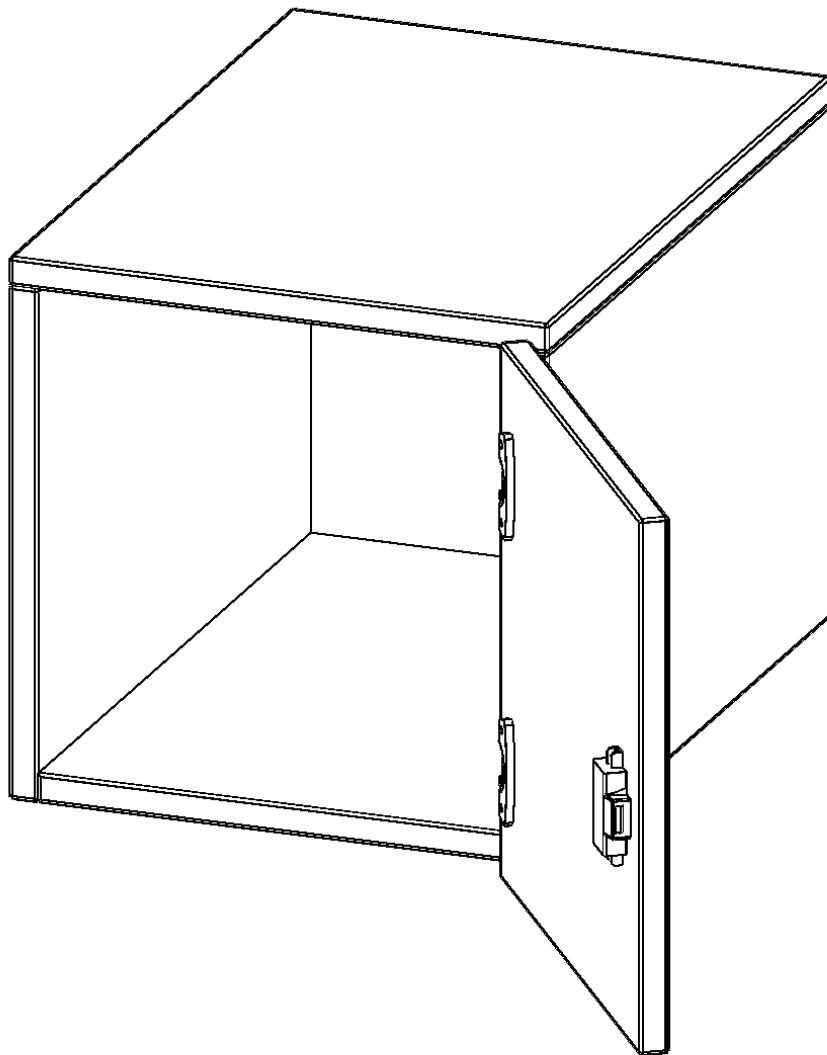

E3641ATRE

PRODUKTDATENBLATT
WWW.MOEBELWERK-NIESKY.DE

AUFSATZSCHRANK FÜR ERGOTRAY SERIE, 1 ORDNERHÖHE - SERIE EVO180

1 TÜR, TÜR ÖFFNET RECHTS, B/H/T: 36,1X36X40 CM

PRODUKTBESCHREIBUNG

Unsere evo180 Regale und Schränke in verschiedenen Höhen und Breiten, sind ein Kernstück unseres evo180 Schrankwandprogrammes. Sie bieten Ihnen die Möglichkeit, Ihre Raumhöhe immer optimal auszunutzen und im wahrsten Sinne des Wortes "noch einen drauf zu setzen". Die Aufsatzschränke werden als Ergänzung zu unseren Basisschränken angeboten und bei Lieferung, auf Wunsch durch unser Team, mit dem jeweiligen Unterschrank fest verschraubt. Die Rückwand ist als Sichtrückwand ausgeführt, dementsprechend eignen sich alle evo180 Einzelschränke oder Schrankwände auch als Raumteiler.

Die praktischen ErgoTray Boxen sind in verschiedenen Farben erhältlich sowie in 2 Höhen verfügbar - es gibt hohe und flache Boxen. Wir bieten im Rahmen der evo180 Serie viele Regale und Schränke mit ErgoTray Boxen an. Damit alles zusammen passt, finden Sie auch Schränke und Regale ohne Boxen - aber in den dazu passenden Breiten. Die Sideboards bis 3,5 Ordnerhöhen sind alle wahlweise mit Sockel, fahrbar oder mit stabilen Metallmöbelstellfüßen erhältlich. Die fahrbaren Sideboards verfügen über 4 Rollen, davon sind 2 feststellbar.

EIGENSCHAFTEN

- Aufsatzschrank für ErgoTray Serie
- 1 Ordnerhöhe
- Tür abschließbar
- Sichtrückwand
- Höhe 36 cm für Standardordner
- Tür öffnet rechts

Zubehör

Artikelnummer	E3641ATRE	
Breite / Höhe / Tiefe	361 mm / 360 mm / 400 mm	14.2" / 14.2" / 15.7"
Ordnerhöhen	1	
Fächer	1	
Einsatzbereich	Kindergarten, Grundschule, Weiterführende Schule, Büro und Objekt	
Material	Kunststoff, Melaminplatte	
Bauart	Abschließbar, Aufsatzmodul	
Produktlinie	evo180	