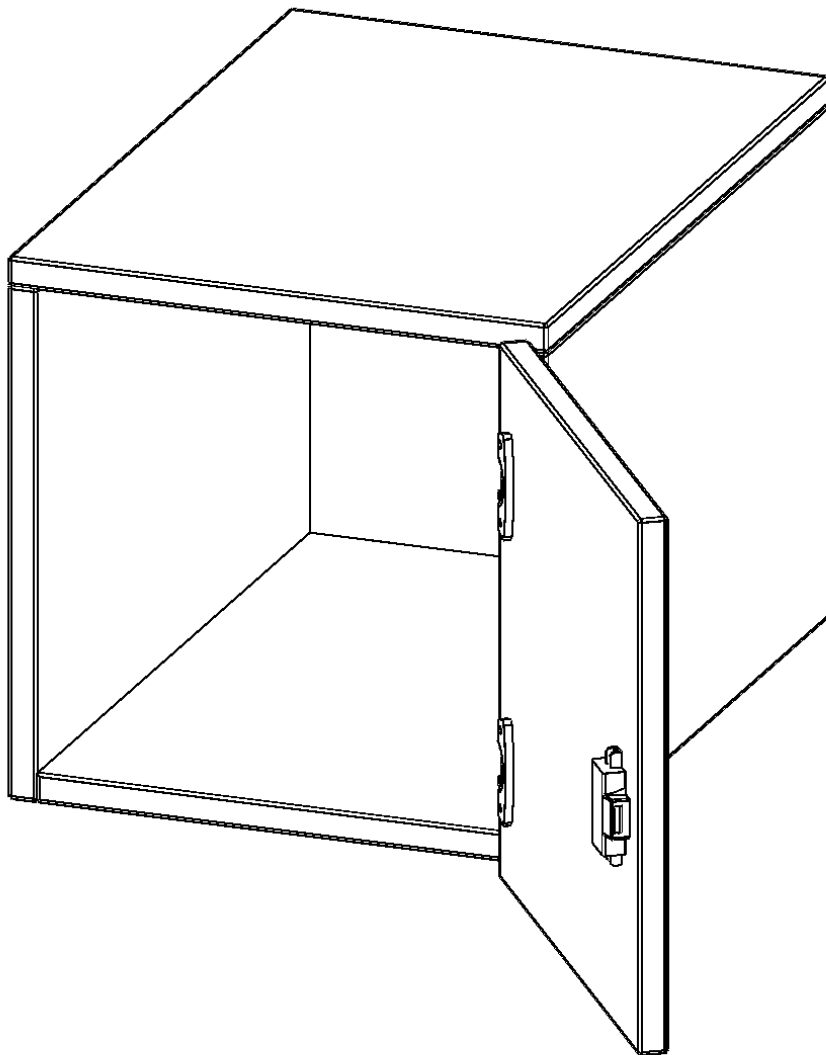

Artikelnummer	E3641ATRE	
Breite / Höhe / Tiefe	361 mm / 360 mm / 400 mm	14.2" / 14.2" / 15.7"
Ordnerhöhen	1	
Fächer	1	
Einsatzbereich	Kindergarten, Grundschule, Weiterführende Schule, Büro und Objekt	
Material	Kunststoff, Melaminplatte	
Bauart	Abschließbar, Aufsatzmodul	
Produktlinie	evo180	

Möbelwerk Niesky GmbH
Neuhofener Straße 4-6
02906 Niesky
Deutschland

T +49 3588 2537-0
F +49 3588 2537-30
E info@moebelwerk-niesky.de
www.moebelwerk-niesky.de

© Copyright by Möbelwerk Niesky GmbH

08.10.2024
Seite 2/2