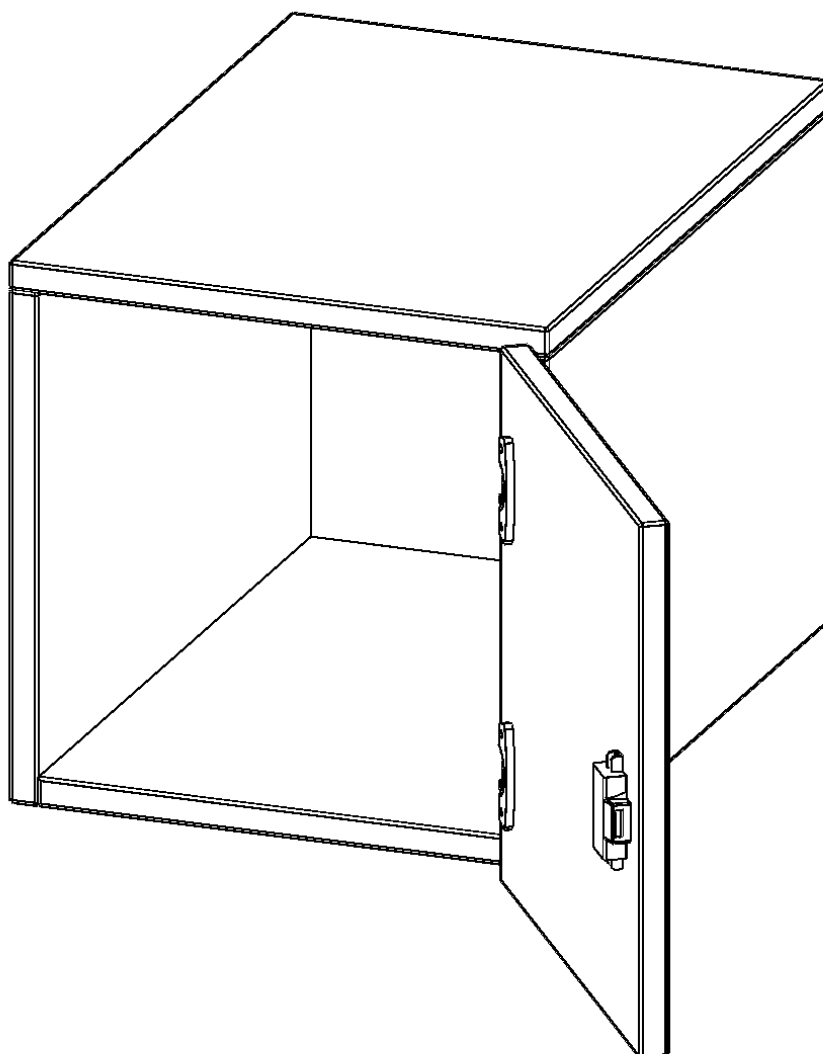

E3641ATRE

PRODUKTDATENBLATT
WWW.MOEBELWERK-NIESKY.DE

AUFSATZSCHRANK FÜR ERGOTRAY SERIE, 1 ORDNERHÖHE - SERIE EVO180

1 TÜR, TÜR ÖFFNET RECHTS, B/H/T: 36,1X36X40 CM

PRODUKTBESCHREIBUNG

Unsere evo180 Regale und Schränke in verschiedenen Höhen und Breiten, sind ein Kernstück unseres evo180 Schrankwandprogrammes. Sie bieten Ihnen die Möglichkeit, Ihre Raumhöhe immer optimal auszunutzen und im wahrsten Sinne des Wortes "noch einen drauf zu setzen". Die Aufsatzschränke werden als Ergänzung zu unseren Basisschränken angeboten und bei Lieferung, auf Wunsch durch unser Team, mit dem jeweiligen Unterschränk fest verschraubt. Die Rückwand ist als Sichtrückwand ausgeführt, dementsprechend eignen sich alle evo180 Einzelschränke oder Schrankwände auch als Raumteiler.

Die praktischen ErgoTray Boxen sind in verschiedenen Farben erhältlich sowie in 2 Höhen verfügbar - es gibt hohe und flache Boxen. Wir bieten im Rahmen der evo180 Serie viele Regale und Schränke mit ErgoTray Boxen an. Damit alles zusammen passt, finden Sie auch Schränke und Regale ohne Boxen - aber in den dazu passenden Breiten. Die Sideboards bis 3,5 Ordnerhöhen sind alle wahlweise mit Sockel, fahrbar oder mit stabilen Metallmöbelstellfüßen erhältlich. Die fahrbaren Sideboards verfügen über 4 Rollen, davon sind 2 feststellbar.

Zubehör

EIGENSCHAFTEN

- Aufsatzschrank für ErgoTray Serie
- 1 Ordnerhöhe
- Tür abschließbar
- Sichtrückwand
- Höhe 36 cm für Standardordner
- Tür öffnet rechts

Artikelnummer	E3641ATRE	
Breite / Höhe / Tiefe	361 mm / 360 mm / 400 mm	14.2" / 14.2" / 15.7"
Ordnerhöhen	1	
Fächer	1	
Einsatzbereich	Kindergarten, Grundschule, Weiterführende Schule, Büro und Objekt	
Material	Kunststoff, Melaminplatte	
Bauart	Abschließbar, Aufsatzmodul	
Produktlinie	evo180	