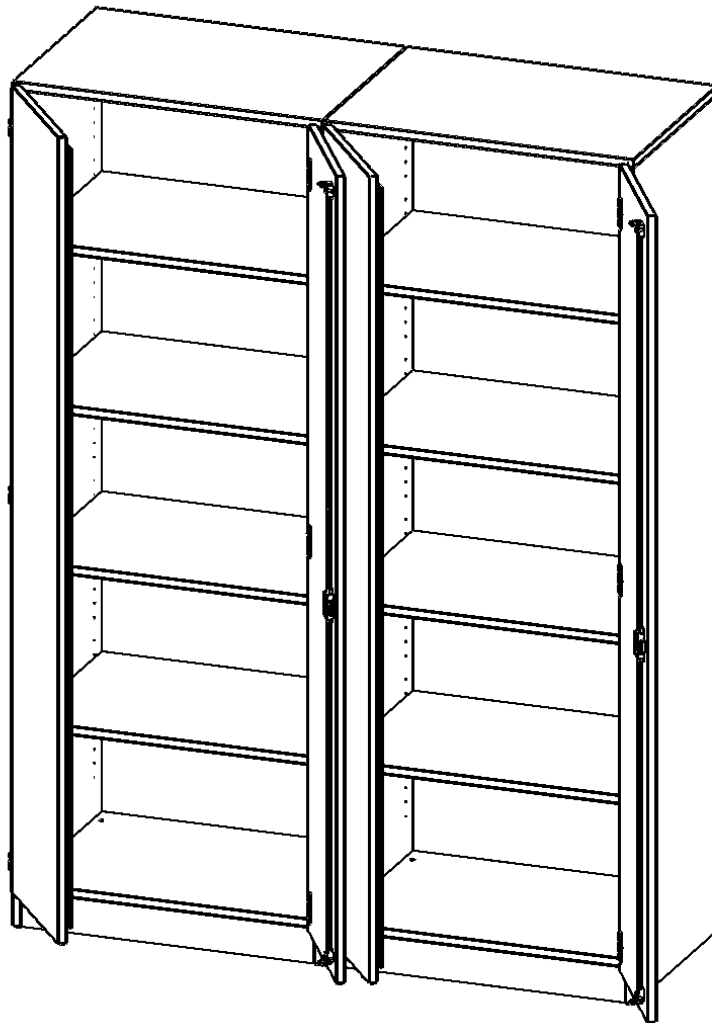

ERGOTRAY SCHRANK, ZWEITEILIG, VIERREIHIG, 5 ORDNERHÖHEN - EVO180 SERIE

VIERTÜRIG, ZWEITEILIG, MIT SOCKEL (81 MM), MIT MITTELWAND, OHNE BOXEN, B/H/T: 140,6X190X50 CM

PRODUKTBESCHREIBUNG

Die evo180 Regale und Schränke in verschiedenen Höhen und Breiten sind ein Kernstück unseres evo180 Schrankwandprogrammes. Die Rückwand ist als Sichrückwand ausgeführt, dementsprechend eignen sich alle evo180 Einzelregale oder Regalwände auch als Raumteiler. Der Sockel hat eine Höhe von 81 mm und ist an der Unterseite mit bodenschonenden Kunststoffgleitern ausgestattet.

Konfigurieren Sie Ihren Wunsch Schrank indem Sie bei den angebotenen Varianten Ihre Auswahl treffen.

Die praktischen ErgoTray Boxen sind in 2 Höhen verfügbar - es gibt hohe und flache Boxen. Wir bieten im Rahmen der evo180 Serie viele Regale und Schränke mit ErgoTray Boxen an. Dass alles zusammen passt, finden Sie auch Schränke und Regale ohne Boxen, aber in den dazu passenden Breiten. Die Sideboards bis 3,5 Ordnerhöhen sind alle wahlweise mit Sockel, fahrbar oder mit stabilen Metallmöbelstellfüßen erhältlich. Die fahrbaren Sideboards verfügen über 4 Rollen, davon sind 2 feststellbar. Die ErgoTray Boxen sind in verschiedenen Farben erhältlich.

EIGENSCHAFTEN

- ErgoTray Schrank,zweiteilig, 5 Ordnerhöhen
- ohne Boxen, 10 offene Fächer
- mit Sockel
- Sichrückwand, mit Mittelwand
- Höhe 190 cm für Standard Ordner

Zubehör

Freistehend

Artikelnummer	E1415T	
Breite / Höhe / Tiefe	1406 mm / 1900 mm / 500 mm	55.4" / 74.8" / 19.7"
Ordnerhöhen	5	
Einlegeböden	8	
Fächer	10	
Montageart	Freistehend	
Einsatzbereich	Krippe, Kindergarten, Grundschule, Weiterführende Schule, Büro und Objekt	
Material	Kunststoff, Melaminplatte	
Bauart	Abschließbar, Mittelwand, Schubladen, Untermodul	
Produktlinie	evo180	