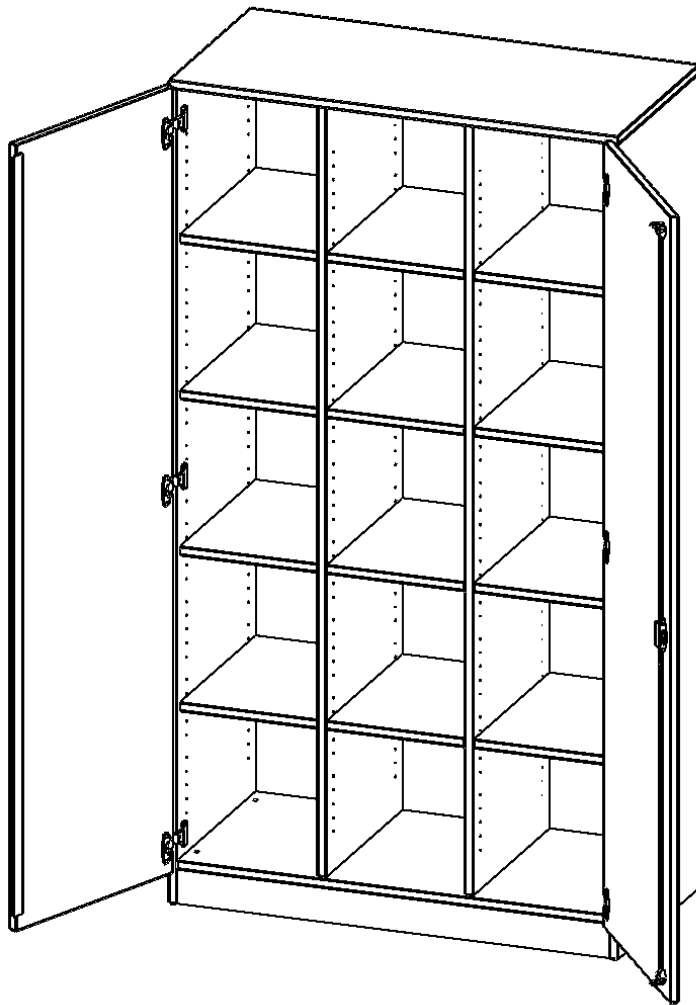

Die evo180 Regale und Schränke in verschiedenen Höhen und Breiten sind ein Kernstück unseres evo180 Schrankwandprogrammes. Die Rückwand ist als Sichrückwand ausgeführt, dementsprechend eignen sich alle evo180 Einzelregale oder Regalwände auch als Raumteiler. Der Sockel hat eine Höhe von 81 mm und ist an der Unterseite mit bodenschonenden Kunststoffgleitern ausgestattet.

Konfigurieren Sie Ihren Wunsch Schrank indem Sie bei den angebotenen Varianten Ihre Auswahl treffen.

Die praktischen ErgoTray Boxen sind in 2 Höhen verfügbar - es gibt hohe und flache Boxen. Wir bieten im Rahmen der evo180 Serie viele Regale und Schränke mit ErgoTray Boxen an. Dass alles zusammen passt, finden Sie auch Schränke und Regale ohne Boxen, aber in den dazu passenden Breiten. Die Sideboards bis 3,5 Ordnerhöhen sind alle wahlweise mit Sockel, fahrbar oder mit stabilen Metallmöbelstellfüßen erhältlich. Die fahrbaren Sideboards verfügen über 4 Rollen, davon sind 2 feststellbar. Die ErgoTray Boxen sind in verschiedenen Farben erhältlich.

EIGENSCHAFTEN

- ErgoTray Schrank, 5 Ordnerhöhen
- ohne Boxen, 15 offene Fächer
- mit Sockel
- Sichrückwand, 2 Mittelwände
- Höhe 190 cm für Standard Ordner

Zubehör

Freistehend

Artikelnummer	E10555TMM	
Breite / Höhe / Tiefe	1045 mm / 1900 mm / 500 mm	41.1" / 74.8" / 19.7"
Ordnerhöhen	5	
Einlegeböden	12	
Fächer	15	
Montageart	Freistehend	
Einsatzbereich	Krippe, Kindergarten, Grundschule, Weiterführende Schule, Büro und Objekt	
Material	Kunststoff, Melaminplatte	
Bauart	Abschließbar, Mittelwand, Schubladen, Untermodul	
Produktlinie	evo180	