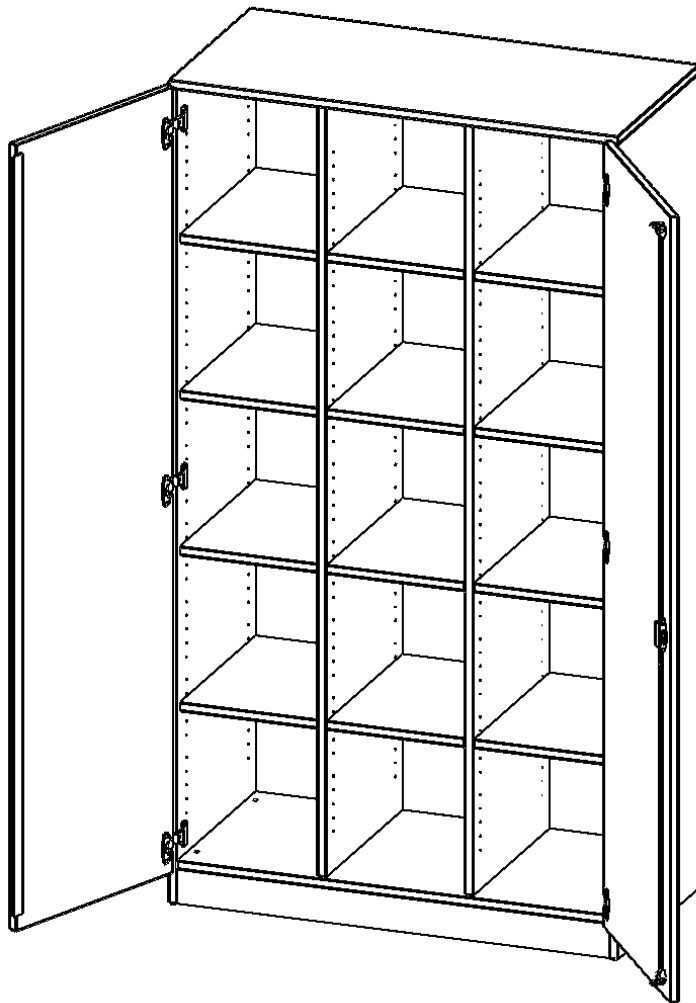

### PRODUKTBESCHREIBUNG

Die evo180 Regale und Schränke in verschiedenen Höhen und Breiten sind ein Kernstück unseres evo180 Schrankwandprogrammes. Die Rückwand ist als Sichrückwand ausgeführt, dementsprechend eignen sich alle evo180 Einzelregale oder Regalwände auch als Raumteiler. Der Sockel hat eine Höhe von 81 mm und ist an der Unterseite mit bodenschonenden Kunststoffgleitern ausgestattet.

Konfigurieren Sie Ihren Wunsch Schrank indem Sie bei den angebotenen Varianten Ihre Auswahl treffen.

Die praktischen ErgoTray Boxen sind in 2 Höhen verfügbar - es gibt hohe und flache Boxen. Wir bieten im Rahmen der evo180 Serie viele Regale und Schränke mit ErgoTray Boxen an. Dass alles zusammen passt, finden Sie auch Schränke und Regale ohne Boxen, aber in den dazu passenden Breiten. Die Sideboards bis 3,5 Ordnerhöhen sind alle wahlweise mit Sockel, fahrbar oder mit stabilen Metallmöbelstellfüßen erhältlich. Die fahrbaren Sideboards verfügen über 4 Rollen, davon sind 2 feststellbar. Die ErgoTray Boxen sind in verschiedenen Farben erhältlich.

### EIGENSCHAFTEN

- ErgoTray Schrank, 5 Ordnerhöhen
- ohne Boxen, 15 offene Fächer
- mit Sockel
- Sichrückwand, 2 Mittelwände
- Höhe 190 cm für Standard Ordner

### Zubehör

Freistehend

Artikelnummer	E10555TMM	
Breite / Höhe / Tiefe	1045 mm / 1900 mm / 500 mm	41.1" / 74.8" / 19.7"
Ordnerhöhen	5	
Einlegeböden	12	
Fächer	15	
Montageart	Freistehend	
Einsatzbereich	Krippe, Kindergarten, Grundschule, Weiterführende Schule, Büro und Objekt	
Material	Kunststoff, Melaminplatte	
Bauart	Abschließbar, Mittelwand, Schubladen, Untermodul	
Produktlinie	evo180	