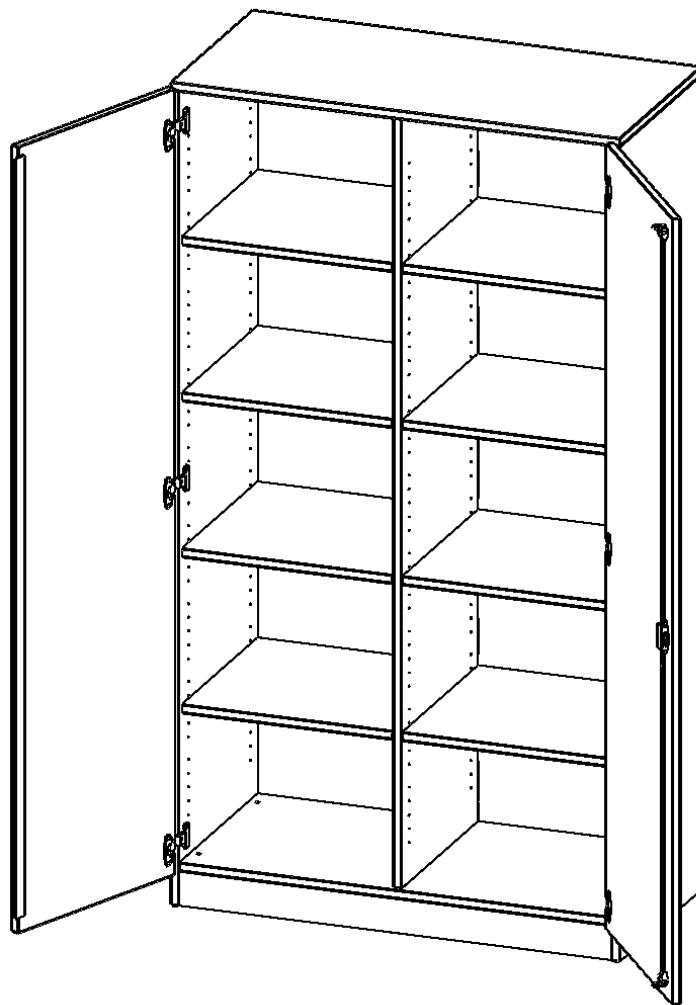

### PRODUKTBESCHREIBUNG

Die evo180 Regale und Schränke in verschiedenen Höhen und Breiten sind ein Kernstück unseres evo180 Schrankwandprogrammes. Die Rückwand ist als Sichrückwand ausgeführt, dementsprechend eignen sich alle evo180 Einzelregale oder Regalwände auch als Raumteiler. Der Sockel hat eine Höhe von 81 mm und ist an der Unterseite mit bodenschonenden Kunststoffgleitern ausgestattet.

Konfigurieren Sie Ihren Wunsch Schrank indem Sie bei den angebotenen Varianten Ihre Auswahl treffen.

Die praktischen ErgoTray Boxen sind in 2 Höhen verfügbar - es gibt hohe und flache Boxen. Wir bieten im Rahmen der evo180 Serie viele Regale und Schränke mit ErgoTray Boxen an. Dass alles zusammen passt, finden Sie auch Schränke und Regale ohne Boxen, aber in den dazu passenden Breiten. Die Sideboards bis 3,5 Ordnerhöhen sind alle wahlweise mit Sockel, fahrbar oder mit stabilen Metallmöbelstellfüßen erhältlich. Die fahrbaren Sideboards verfügen über 4 Rollen, davon sind 2 feststellbar. Die ErgoTray Boxen sind in verschiedenen Farben erhältlich.

### EIGENSCHAFTEN

- ErgoTray Schrank, 5 Ordnerhöhen
- ohne Boxen, 10 offene Fächer
- mit Sockel
- Sichrückwand, mit Mittelwand
- Höhe 190 cm für Standard Ordner

### Zubehör

Freistehend

Artikelnummer	E10555TM	
Breite / Höhe / Tiefe	1045 mm / 1900 mm / 500 mm	41.1" / 74.8" / 19.7"
Ordnerhöhen	5	
Einlegeböden	8	
Fächer	10	
Montageart	Freistehend	
Einsatzbereich	Krippe, Kindergarten, Grundschule, Weiterführende Schule, Büro und Objekt	
Material	Kunststoff, Melaminplatte	
Bauart	Abschließbar, Mittelwand, Schubladen, Untermodul	
Produktlinie	evo180	