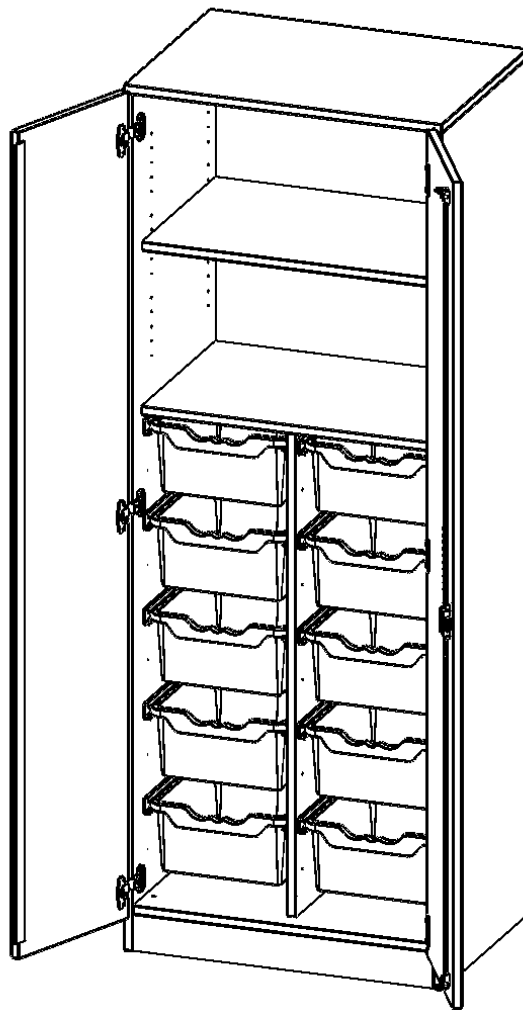

Die evo180 Regale und Schränke in verschiedenen Höhen und Breiten sind ein Kernstück unseres evo180 Schrankwandprogrammes. Die Rückwand ist als Sichrückwand ausgeführt, dementsprechend eignen sich alle evo180 Einzelregale oder Regalwände auch als Raumteiler. Der Sockel hat eine Höhe von 81 mm und ist an der Unterseite mit bodenschonenden Kunststoffgleitern ausgestattet.

Konfigurieren Sie Ihren Wunsch Schrank indem Sie bei den angebotenen Varianten Ihre Auswahl treffen.

Die praktischen ErgoTray Boxen sind in 2 Höhen verfügbar - es gibt hohe und flache Boxen. Wir bieten im Rahmen der evo180 Serie viele Regale und Schränke mit ErgoTray Boxen an. Dass alles zusammen passt, finden Sie auch Schränke und Regale ohne Boxen, aber in den dazu passenden Breiten. Die Sideboards bis 3,5 Ordnerhöhen sind alle wahlweise mit Sockel, fahrbar oder mit stabilen Metallmöbelstellfüßen erhältlich. Die fahrbaren Sideboards verfügen über 4 Rollen, davon sind 2 feststellbar. Die ErgoTray Boxen sind in verschiedenen Farben erhältlich.

EIGENSCHAFTEN

- ErgoTray Schrank, 5 Ordnerhöhen
- unten 10 hohe ErgoTray Boxen
- oben 2 offene Fächer
- Sichrückwand, mit Sockel
- Höhe 190 cm für Standard Ordner

Zubehör

Freistehend

Artikelnummer	E7055T3G2R	
Breite / Höhe / Tiefe	703 mm / 1900 mm / 500 mm	27.7" / 74.8" / 19.7"
Ordnerhöhen	5	
Einlegeböden	1	
Konstruktionsböden	1	
Fächer	2	
Aufbewahrungsboxen	10	
Montageart	Freistehend	
Einsatzbereich	Krippe, Kindergarten, Grundschule, Weiterführende Schule, Büro und Objekt	
Material	Kunststoff, Melaminplatte	
Bauart	Abschließbar, Mittelwand, Schubladen, Untermodul	
Produktlinie	evo180	