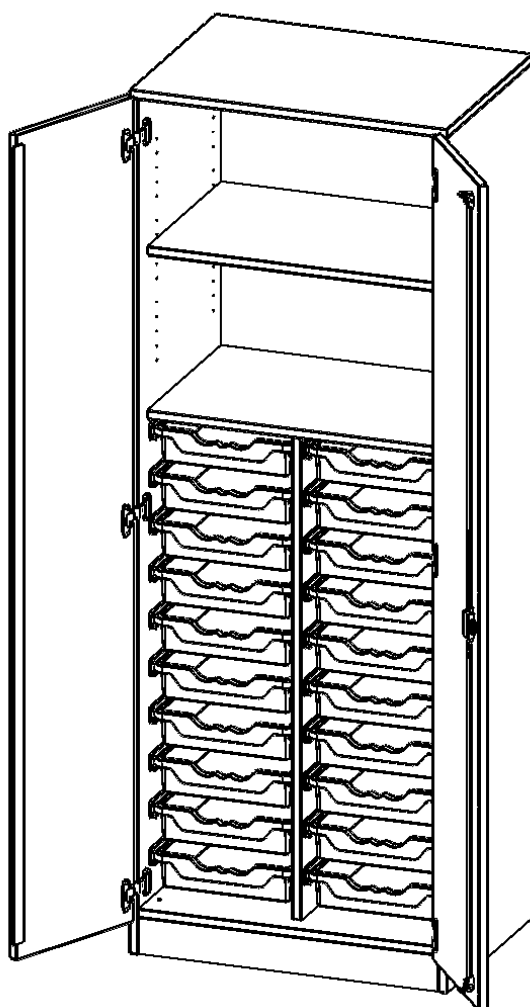

Die evo180 Regale und Schränke in verschiedenen Höhen und Breiten sind ein Kernstück unseres evo180 Schrankwandprogrammes. Die Rückwand ist als Sichrückwand ausgeführt, dementsprechend eignen sich alle evo180 Einzelregale oder Regalwände auch als Raumteiler. Der Sockel hat eine Höhe von 81 mm und ist an der Unterseite mit bodenschonenden Kunststoffgleitern ausgestattet.

Konfigurieren Sie Ihren Wunsch Schrank indem Sie bei den angebotenen Varianten Ihre Auswahl treffen.

Die praktischen ErgoTray Boxen sind in 2 Höhen verfügbar - es gibt hohe und flache Boxen. Wir bieten im Rahmen der evo180 Serie viele Regale und Schränke mit ErgoTray Boxen an. Dass alles zusammen passt, finden Sie auch Schränke und Regale ohne Boxen, aber in den dazu passenden Breiten. Die Sideboards bis 3,5 Ordnerhöhen sind alle wahlweise mit Sockel, fahrbar oder mit stabilen Metallmöbelstellfüßen erhältlich. Die fahrbaren Sideboards verfügen über 4 Rollen, davon sind 2 feststellbar. Die ErgoTray Boxen sind in verschiedenen Farben erhältlich.

EIGENSCHAFTEN

- ErgoTray Schrank, 5 Ordnerhöhen
- unten 20 flache ErgoTray Boxen
- oben 2 offene Fächer
- Sichrückwand, mit Sockel
- Höhe 190 cm für Standard Ordner

Zubehör

Freistehend

Artikelnummer	E7055T3K2R	
Breite / Höhe / Tiefe	703 mm / 1900 mm / 500 mm	27.7" / 74.8" / 19.7"
Ordnerhöhen	5	
Einlegeböden	1	
Konstruktionsböden	1	
Fächer	2	
Aufbewahrungsboxen	20	
Montageart	Freistehend	
Einsatzbereich	Krippe, Kindergarten, Grundschule, Weiterführende Schule, Büro und Objekt	
Material	Kunststoff, Melaminplatte	
Bauart	Abschließbar, Mittelwand, Schubladen, Untermodul	
Produktlinie	evo180	